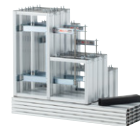

アルミひな段 施工

■3段5連セット(段板奥行400)タイプ

AH35-4 ¥531,800 ◇

外寸法/W4550×D1200×H920
 質量：85kg

■2段5連セット(段板奥行400)タイプ

AH25-4 ¥355,800 ◇

外寸法/W4550×D800×H620
 質量：56.6kg

■3段5連セット(段板奥行300)タイプ