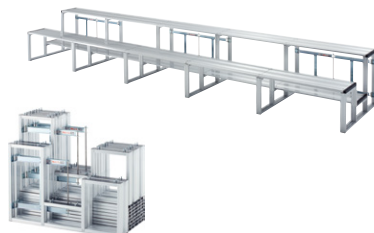

■2段5連セット

AK25-3 ¥452,000 (受)

外寸法/W4550×D900×H620
段板：フレーム：アルミニウム
質量：64kg