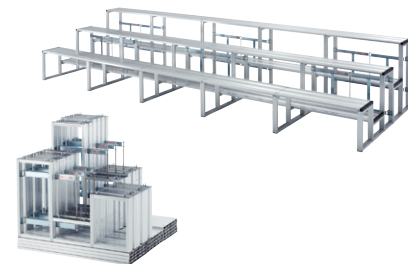

■1段5連セット(段板奥行300)タイプ

AH4H15-3 ¥160,400 ◇

外寸法/W4550×D300×H420
 段板：フレーム：アルミニウム
 質量：26.3kg

■収納キャリー

AH-C1 ¥81,600 ◇

外寸法/W976×D755×H858
 材質：スチール粉体塗装仕上
 質量：18kg

※収納キャリーでアルミひな段3段5連セットまで収納可能です。

アルミ観覧台 施工