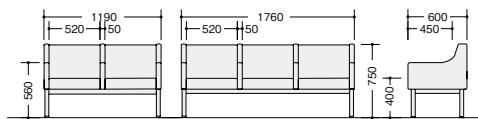

RC2252H-CP

■ロビーチェア（2人掛・中肘付）

RC2252H-□ ¥173,300 □

外寸法 / W1190×D600×H750
張地：ビニールレザー張り
質量：37.7kg

RC2253H-IV

■ロビーチェア（3人掛・中肘付）

RC2253H-□ ¥266,600 □

外寸法 / W1760×D600×H750
張地：ビニールレザー張り
質量：52.1kg

立ち上がりやすい肘形状

RC2252-LBL

■ロビーチェア（2人掛・肘付）

RC2252-□ ¥161,200 □

外寸法 / W1140×D600×H750
張地：ビニールレザー張り
質量：33.1kg

RC2253-CH

■ロビーチェア（3人掛・肘付）

RC2253-□ ¥215,900 □

外寸法 / W1660×D600×H750
張地：ビニールレザー張り
質量：41.6kg

■共通仕様
背・座部：ウレタンフォーム
脚部：38.1φパイプシリバー塗装仕上、アジャスター付

RC2253H-□ RC2252H-□

RC2253-□ RC2252-□

- ワークシステム
- デスクシステム
- クローズドシステム
- ワークチェア
- ミーティングチェア
- ミーティングテーブル
- オフィスラウンジ
- プレゼンテーション機器・黒板