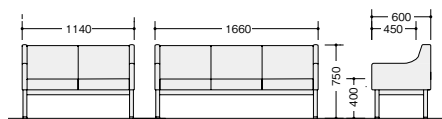

RC2252H-CP

■ロビーチェア（2人掛・中肘付）

RC2252H-□ ¥173,300 □

外寸法 / W1190×D600×H750
張地：ビニールレザー張り
質量：37.7kg

RC2253H-IV

■ロビーチェア（3人掛・中肘付）

RC2253H-□ ¥266,600 □

外寸法 / W1760×D600×H750
張地：ビニールレザー張り
質量：52.1kg

立ち上がりやすい肘形状

RC2252-LBL

■ロビーチェア（2人掛・肘付）

RC2252-□ ¥161,200 □

外寸法 / W1140×D600×H750
張地：ビニールレザー張り
質量：33.1kg

RC2253-CH

■ロビーチェア（3人掛・肘付）

RC2253-□ ¥215,900 □

外寸法 / W1660×D600×H750
張地：ビニールレザー張り
質量：41.6kg

■共通仕様
背・座部：ウレタンフォーム
脚部：38.1φパイプシリバー塗装仕上、アジャスター付

RC2253H-□ RC2252H-□

RC2253-□ RC2252-□

- ワークシステム
- デスクシステム
- クローズドシステム
- ワークチェア
- ミーティングチェア
- ミーティングテーブル
- オフィスラウンジ
- プレゼンテーション機器・黒板