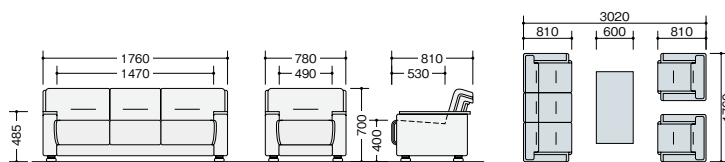

納期マーク説明

推奨商品 ..... ●お早めにお届けできる商品です。 ◆納入までに2週間程度必要です。 ■納入までに3~4週間程度必要です。
○お早めにお届けできる商品です。 ◇納入までに2週間程度必要です。 □納入までに3~4週間程度必要です。 ※受注生産品のため納期をご確認ください。
※納期につきましては時期や地域により異なる場合があります。事前に担当者にお問合せください。