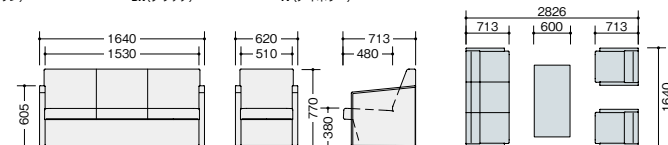

## ZRE168型

布張り

チェア 3点セット価格  
¥768,700  
(ソファ×1 アームチェア×2)

- ソファ  
① ZRE168LFW5-□ ¥335,300 (受)
- アームチェア  
② ZRE168SFW5-□ ¥216,700 (受)
- 張地: 布張り  
肘部: ホワイトアッシュ突板ウレタン塗装仕上  
アジャスター付
- センターテーブル  
③ ZRT168-W5 ¥225,600 (受)
- 外寸法 / W1200×D600×H450
- コーナーテーブル  
④ ZRT168C-W5 ¥176,600 (受)
- 外寸法 / W600×D600×H450
- サイドテーブル  
⑤ ZRT168S-W5 ¥173,900 (受)
- 外寸法 / W600×D350×H450  
天板: ホワイトアッシュ突板ウレタン塗装仕上  
アジャスター付

### ■カラーサンプル (布地)

(ビニールレザー) 耐アルコーン 耐化学薬品

ビニールレザー張り

チェア 3点セット価格  
¥768,700  
(ソファ×1 アームチェア×2)

- ソファ  
ZRE168LW5-□ ¥335,300 (受)
- アームチェア  
ZRE168SW5-□ ¥216,700 (受)
- 張地: ビニールレザー張り  
肘部: ホワイトアッシュ突板ウレタン塗装仕上  
アジャスター付

## ZRE79型

布張り

チェア 3点セット価格  
¥595,900  
(ソファ×1 アームチェア×2)

- ソファ  
⑥ ZRE79LN-BR ¥254,700 (受)
- アームチェア  
⑦ ZRE79SN-BR ¥170,600 (受)
- 張地: 布張り  
肘部: フナ材塗装仕上
- センターテーブル 組立  
⑧ ZRT79N ¥106,700 (受)
- 外寸法 / W1200×D600×H380
- コーナーテーブル 組立  
⑨ ZRT79CN ¥73,100 (受)
- 外寸法 / W600×D600×H380  
天板: アユース突板ポリエスチル塗装仕上  
脚部: フナ無垢材ウレタン塗装仕上