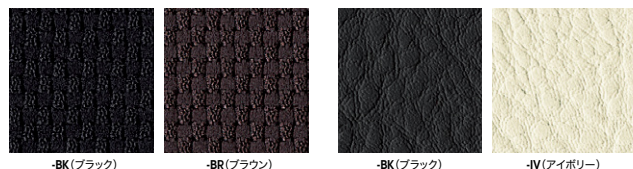

## ZRE168型

布張り

チェア 3点セット価格  
¥768,700  
(ソファ×1 アームチェア×2)

- ソファ  
① ZRE168LFW5-□ ¥335,300 (受)
- アームチェア  
② ZRE168SFW5-□ ¥216,700 (受)
- 張地: 布張り  
肘部: ホワイトアッシュ突板ウレタン塗装仕上  
アジャスター付
- センターテーブル  
③ ZRT168-W5 ¥225,600 (受)
- 外寸法 / W1200×D600×H450
- コーナーテーブル  
④ ZRT168C-W5 ¥176,600 (受)
- 外寸法 / W600×D600×H450
- サイドテーブル  
⑤ ZRT168S-W5 ¥173,900 (受)
- 外寸法 / W600×D350×H450  
天板: ホワイトアッシュ突板ウレタン塗装仕上  
アジャスター付

### ■カラーサンプル (布地)

(ビニールレザー) 耐アルコーン 耐化学薬品

ビニールレザー張り

チェア 3点セット価格  
¥768,700  
(ソファ×1 アームチェア×2)

- ソファ  
ZRE168LW5-□ ¥335,300 (受)
- アームチェア  
ZRE168SW5-□ ¥216,700 (受)
- 張地: ビニールレザー張り  
肘部: ホワイトアッシュ突板ウレタン塗装仕上  
アジャスター付