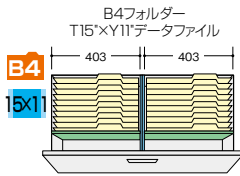

ファイル引出し(3段・下置用) / (引出し耐荷重: 等分布45kg)

(3段)

CWS-0911S-3-BB

¥132,200

D 4 0
外寸法/W899×D400×H1050
引出し内寸法/W819×D339×H306
付属品: 仕切板(奥行400mm) 6枚
ラッチ付 インジケータークー
セフティーロック付

適応サプライ

- ・B4フォルダー
- ・A4フォルダー
- ・B4ボックスファイル
- ・A4ボックスファイル
- ・T15"×Y11"データファイル
- ・B4ハンギングフォルダー
- ・A4ハンギングフォルダー

●標準仕様

(オプションは不要です)

仕切板

0.68Fm

●仕切板を使って収納

仕切セット H
NWS-B4FFB
¥6,900

- ② B4横仕切板×2
- ⑦ 縦仕切板×2
- ⑬ 縦仕切板受け具×4

仕切セット I
NWS-A4FFB
¥6,800

- ③ A4横仕切板×2
- ⑦ 縦仕切板×2
- ⑬ 縦仕切板受け具×4

●ハンガーフレームを使って収納

ハンギングセット E
NWS-A4HFB
¥9,700

- ① 後仕切板×1
- ⑫ 前部ハンガーレール×1
- ⑭ ハンガーレール×4

ハンギングセット E
NWS-A4HFB
¥9,700

- ① 後仕切板×1
- ⑫ 前部ハンガーレール×1
- ⑭ ハンガーレール×4

仕切板

0.81Fm