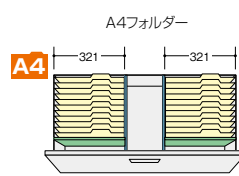

ファイル引出し(3段・下置用) / (引出し耐荷重: 等分布45kg)

(3段)

CWS-0911S-3-BB

¥132,200

D 4 0
外寸法/W899×D400×H1050
引出し内寸法/W819×D339×H306
付属品: 仕切板(奥行400mm) 6枚
ラッチ付 インジケータークー
セフティーロック付

適応サプライ

- ・B4フォルダー
- ・A4フォルダー
- ・B4ボックスファイル
- ・A4ボックスファイル
- ・T15"×Y11"データファイル
- ・B4ハンギングフォルダー
- ・A4ハンギングフォルダー

●標準仕様

(オプションは不要です)

仕切板

0.68Fm

●仕切板を使って収納

仕切セット H
NWS-B4FFB
¥6,900

- ② B4横仕切板×2
- ⑦ 縦仕切板×2
- ⑬ 縦仕切板受け具×4

仕切セット I
NWS-A4FFB
¥6,800

- ③ A4横仕切板×2
- ⑦ 縦仕切板×2
- ⑬ 縦仕切板受け具×4

●ハンガーフレームを使って収納

ハンギングセット E
NWS-A4HFB
¥9,700

- ① 後仕切板×1
- ⑫ 前部ハンガーレール×1
- ⑭ ハンガーレール×4

ハンギングセット E
NWS-A4HFB
¥9,700

- ① 後仕切板×1
- ⑫ 前部ハンガーレール×1
- ⑭ ハンガーレール×4

仕切板

0.81Fm