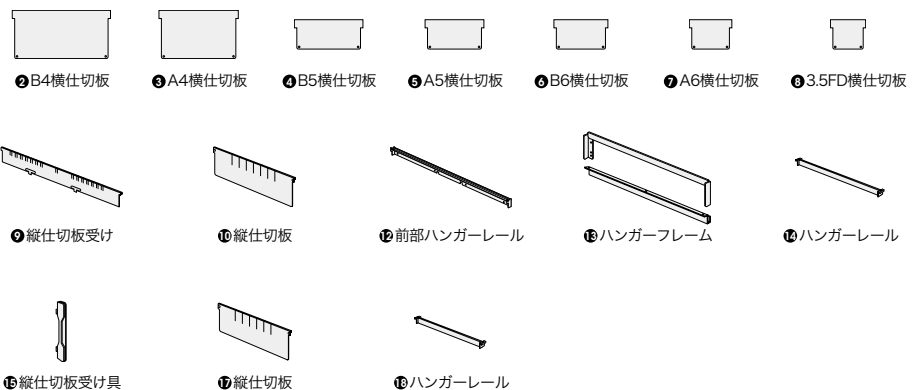

仕切収納部品

納期マーク説明

推奨商品 ..... ●お早めにお届けできる商品です。 ◆納入までに2週間程度必要です。 ■納入までに3~4週間程度必要です。
○お早めにお届けできる商品です。 ◇納入までに2週間程度必要です。 □納入までに3~4週間程度必要です。 ※受注生産品のため納期をご確認ください。
※納期につきましては時期や地域により異なる場合があります。事前に担当者にお問合せください。

ワークシステム
デスクシステム
クロスフース
ローパーティション
ワークチェア
ミーティング
チェア
ミーティング
テーブル
オフィス
ラウンジ
プレゼンテーション
機器・黒板
収納家具
書庫・
キャビネット
ロッカー
役員用家具
応接用家具
コピー
チェア
カウンター
金庫
防災セキュリティ
用品
アクセサリ
間仕切り・
建材
ラック・
工場備品
福祉医療施設用
家具
学校用家具
店舗用家具