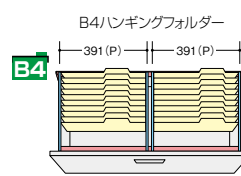

ファイル引出し(3段・下置用) / (引出し耐荷重: 等分布45kg)

(3段)

CWS-0911S-3-BB

¥132,200

D 4 0
外寸法/W899×D400×H1050
引出し内寸法/W819×D339×H306
付属品: 仕切板(奥行400mm) 6枚
ラッチ付 インジケータークー
セフティーロック付

適応サプライ

- ・B4フォルダー
- ・A4フォルダー
- ・B4ボックスファイル
- ・A4ボックスファイル
- ・T15"×Y11"データファイル
- ・B4ハンギングフォルダー
- ・A4ハンギングフォルダー

●標準仕様

(オプションは不要です)

仕切板

0.68Fm

●仕切板を使って収納

仕切セット H
NWS-B4FFB
¥6,900

- ② B4横仕切板×2
- ⑦ 縦仕切板×2
- ⑬ 縦仕切板受け具×4

仕切セット I
NWS-A4FFB
¥6,800

- ③ A4横仕切板×2
- ⑦ 縦仕切板×2
- ⑬ 縦仕切板受け具×4

●ハンガーフレームを使って収納

ハンギングセット E
NWS-A4HFB
¥9,700

- ① 後仕切板×1
- ⑫ 前部ハンガーレール×1
- ⑭ ハンガーレール×4

ハンギングセット E
NWS-A4HFB
¥9,700

- ① 後仕切板×1
- ⑫ 前部ハンガーレール×1
- ⑭ ハンガーレール×4

仕切板

0.81Fm