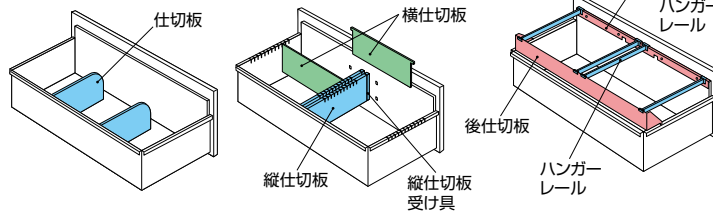

ファイル引出し(3段・下置用) / (引出し耐荷重: 等分布45kg)

(3段)

CWS-0911S-3-BB

¥132,200

D 4 0
外寸法/W899×D400×H1050
引出し内寸法/W819×D339×H306
付属品: 仕切板(奥行400mm) 6枚
ラッチ付 インジケータークー
セフティーロック付

適応サプライ

- ・B4フォルダー
- ・A4フォルダー
- ・B4ボックスファイル
- ・A4ボックスファイル
- ・T15"×Y11"データファイル
- ・B4ハンギングフォルダー
- ・A4ハンギングフォルダー

●標準仕様

(オプションは不要です)

仕切板

0.68Fm

●仕切板を使って収納

仕切セット H
NWS-B4FFB
¥6,900

- ② B4横仕切板×2
- ⑦ 縦仕切板×2
- ⑬ 縦仕切板受け具×4

仕切セット I
NWS-A4FFB
¥6,800