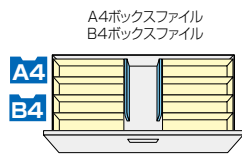

ファイル引出し(3段・下置用) / (引出し耐荷重: 等分布45kg)

(3段)

CWS-0911S-3-BB

¥132,200

D 4 0
外寸法/W899×D400×H1050
引出し内寸法/W819×D339×H306
付属品: 仕切板(奥行400mm) 6枚
ラッチ付 インジケータークー
セフティーロック付

適応サプライ

- ・B4フォルダー
- ・A4フォルダー
- ・B4ボックスファイル
- ・A4ボックスファイル
- ・T15"×Y11"データファイル
- ・B4ハンギングフォルダー
- ・A4ハンギングフォルダー

●標準仕様

(オプションは不要です)

仕切板

0.68Fm

●仕切板を使って収納

仕切セット H
NWS-B4FFB
¥6,900

- ② B4横仕切板×2
- ⑦ 縦仕切板×2
- ⑬ 縦仕切板受け具×4

仕切セット I
NWS-A4FFB
¥6,800

- ③ A4横仕切板×2
- ⑦ 縦仕切板×2
- ⑬ 縦仕切板受け具×4

●ハンガーフレームを使って収納

ハンギングセット E
NWS-A4HFB
¥9,700

- ① 後仕切板×1
- ⑫ 前部ハンガーレール×1
- ⑭ ハンガーレール×4

ハンギングセット E
NWS-A4HFB
¥9,700

- ① 後仕切板×1
- ⑫ 前部ハンガーレール×1
- ⑭ ハンガーレール×4

仕切板

0.81Fm