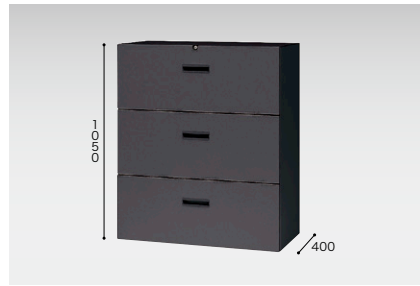

ファイル引出し(3段・下置用) / (引出し耐荷重: 等分布45kg)

(3段)

CWS-0911S-3-BB

¥132,200

D 4 0
外寸法/W899×D400×H1050
引出し内寸法/W819×D339×H306
付属品: 仕切板(奥行400mm) 6枚
ラッチ付 インジケータークー
セフティーロック付

適応サプライ

- ・B4フォルダー
- ・A4フォルダー
- ・B4ボックスファイル
- ・A4ボックスファイル
- ・T15"×Y11"データファイル
- ・B4ハンギングフォルダー
- ・A4ハンギングフォルダー

●標準仕様

(オプションは不要です)

仕切板

0.68Fm

●仕切板を使って収納

仕切セット H
NWS-B4FFB
¥6,900

- ② B4横仕切板×2
- ⑦ 縦仕切板×2
- ⑬ 縦仕切板受け具×4

仕切セット I
NWS-A4FFB
¥6,800

- ③ A4横仕切板×2
- ⑦ 縦仕切板×2
- ⑬ 縦仕切板受け具×4

●ハンガーフレームを使って収納

ハンギングセット E
NWS-A4HFB
¥9,700

- ① 後仕切板×1
- ⑫ 前部ハンガーレール×1
- ⑭ ハンガーレール×4

ハンギングセット E
NWS-A4HFB
¥9,700

- ① 後仕切板×1
- ⑫ 前部ハンガーレール×1
- ⑭ ハンガーレール×4

仕切板

0.81Fm