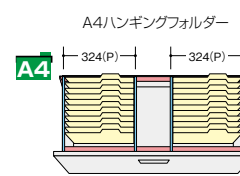

ファイル引出し(3段・下置用) / (引出し耐荷重: 等分布45kg)

(3段)

CWS-0911S-3-BB

¥132,200

D 4 0
外寸法/W899×D400×H1050
引出し内寸法/W819×D339×H306
付属品: 仕切板(奥行400mm) 6枚
ラッチ付 インジケータークー
セフティーロック付

適応サプライ

- ・B4フォルダー
- ・A4フォルダー
- ・B4ボックスファイル
- ・A4ボックスファイル
- ・T15"×Y11"データファイル
- ・B4ハンギングフォルダー
- ・A4ハンギングフォルダー

●標準仕様

(オプションは不要です)

仕切板

0.68Fm

●仕切板を使って収納

仕切セット H
NWS-B4FFB
¥6,900

- ② B4横仕切板×2
- ⑦ 縦仕切板×2
- ⑬ 縦仕切板受け具×4

仕切セット I
NWS-A4FFB
¥6,800

- ③ A4横仕切板×2
- ⑦ 縦仕切板×2
- ⑬ 縦仕切板受け具×4

●ハンガーフレームを使って収納

ハンギングセット E
NWS-A4HFB
¥9,700

- ① 後仕切板×1
- ⑫ 前部ハンガーレール×1
- ⑭ ハンガーレール×4

ハンギングセット E
NWS-A4HFB
¥9,700

- ① 後仕切板×1
- ⑫ 前部ハンガーレール×1
- ⑭ ハンガーレール×4

仕切板

0.81Fm