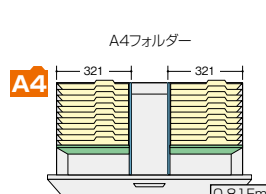

(3段)
CW-0911S-3-BB ¥135,300

外寸法 / W899×D450×H1050
引出し内寸法 / W819×D406×H306
付属品: 仕切板6枚 ラッチ付
インジケータークー セーフティーロック付

適応サプライ

- ・B4フォルダー
- ・A4フォルダー
- ・B4ボックスファイル
- ・A4ボックスファイル
- ・T15×Y11"データファイル
- ・B4ハンギングフォルダー
- ・A4ハンギングフォルダー

CWS-0907S-2-BB ¥104,500

外寸法 / W899×D400×H700
引出し内寸法 / W819×D339×H306
付属品: 仕切板4枚 ラッチ付
インジケータークー セーフティーロック付

●標準仕様(オプションは不要です)

●ハンガーフレームを使って収納

■ハンギングセットA
NW-A4HFB ¥10,100

- ① 後仕切板×1
- ② 前部ハンガーレール×1
- ⑬ ハンガーレール×4

■ハンギングセットA
NW-A4HFB ¥10,100

- ① 後仕切板×1
- ② 前部ハンガーレール×1
- ⑬ ハンガーレール×4

●仕切板を使って収納

■仕切セットB
NW-B4FFB ¥7,100

- ② B4横仕切板×2
- ⑩ 縦仕切板×2
- ⑮ 縦仕切板受け具×4

■仕切セットA
NW-A4FFB ¥7,100

- ③ A4横仕切板×2
- ⑩ 縦仕切板×2
- ⑮ 縦仕切板受け具×4

■後仕切板
NW-BFS ¥4,150

- ① 仕切板×2
- ① 後仕切板×1

■ハンギングセットB
NW-A4FSS ¥4,820

- ① 後仕切板×1
- ② 前部ハンガーレール×1

■ハンギングセットB
NW-A4FSS ¥4,820

- ① 後仕切板×1
- ② 前部ハンガーレール×1

(P) = ハンガーピッチ寸法

ファイル引出し(4段・下置用・W900mm) / (引出し耐荷重:等分布45kg)

(4段)
CW-0911S-4-BB ¥164,600