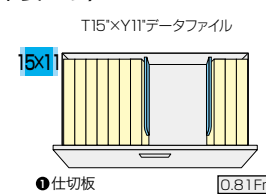

収納庫(CW・CWS型) (ブラックタイプ) 施工

●**ご注意** ファイル引出しは単体ではご使用になれません。必ず2台以上を横連結してご使用ください。

ベース必要 / 下置で使用される場合には、ベースを必ずご使用ください。詳しくは P476 をご参照ください。

ファイル引出し(2段・下置用/3段・下置用) / (引出し耐荷重:等分布45kg)

(2段)
CW-0907S-2-BB ¥106,800

外寸法 / W899×D450×H700
引出し内寸法 / W819×D406×H306
付属品: 仕切板4枚 ラッチ付
インジケータークー セーフティーロック付

(3段)
CW-0911S-3-BB ¥135,300

外寸法 / W899×D450×H1050
引出し内寸法 / W819×D406×H306
付属品: 仕切板6枚 ラッチ付
インジケータークー セーフティーロック付

適応サプライ

- ・B4フォルダー
- ・A4フォルダー
- ・B4ボックスファイル
- ・A4ボックスファイル
- ・T15×Y11"データファイル
- ・B4ハンギングフォルダー
- ・A4ハンギングフォルダー

CWS-0907S-2-BB ¥104,500

外寸法 / W899×D400×H700
引出し内寸法 / W819×D339×H306
付属品: 仕切板4枚 ラッチ付
インジケータークー セーフティーロック付

●標準仕様(オプションは不要です)

●ハンガーフレームを使って収納

■ハンギングセットA
NW-A4HFB ¥10,100

- ① 後仕切板×1
- ② 前部ハンガーレール×1
- ⑬ ハンガーレール×4