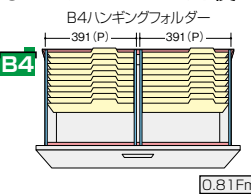

収納庫(CW・CWS型) (ブラックタイプ) 施工

●**ご注意** ファイル引出しは単体ではご使用になれません。必ず2台以上を横連結してご使用ください。

ベース必要 / 下置で使用される場合には、ベースを必ずご使用ください。詳しくは P476 をご参照ください。

ファイル引出し(2段・下置用/3段・下置用) / (引出し耐荷重:等分布45kg)

(2段)
CW-0907S-2-BB ¥106,800

外寸法 / W899×D450×H700
引出し内寸法 / W819×D406×H306
付属品: 仕切板4枚 ラッチ付
インジケータークー セーフティーロック付

(3段)
CW-0911S-3-BB ¥135,300

外寸法 / W899×D450×H1050
引出し内寸法 / W819×D406×H306
付属品: 仕切板6枚 ラッチ付
インジケータークー セーフティーロック付

適応サプライ

- ・B4フォルダー
- ・A4フォルダー
- ・B4ボックスファイル
- ・A4ボックスファイル
- ・T15×Y11"データファイル
- ・B4ハンギングフォルダー
- ・A4ハンギングフォルダー

CWS-0907S-2-BB ¥104,500

外寸法 / W899×D400×H700
引出し内寸法 / W819×D339×H306
付属品: 仕切板4枚 ラッチ付
インジケータークー セーフティーロック付

●標準仕様(オプションは不要です)

●ハンガーフレームを使って収納

■ハンギングセットA
NW-A4HFB ¥10,100

- ① 後仕切板×1
- ② 前部ハンガーレール×1
- ⑬ ハンガーレール×4