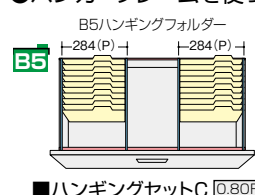

■ハンギングセットA
NW-A4HFB ¥10,100

- ① 後仕切板×1
- ② 前部ハンガーレール×1
- ⑬ ハンガーレール×4

●仕切板を使って収納

■仕切セットB
NW-B4FFB ¥7,100

- ② B4横仕切板×2
- ⑩ 縦仕切板×2
- ⑮ 縦仕切板受け具×4

■仕切セットA
NW-A4FFB ¥7,100

- ③ A4横仕切板×2
- ⑩ 縦仕切板×2
- ⑮ 縦仕切板受け具×4

■後仕切板
NW-BFS ¥4,150

- ① 仕切板×2
- ① 後仕切板×1

■ハンギングセットB
NW-A4FSS ¥4,820

- ① 後仕切板×1
- ② 前部ハンガーレール×1

■ハンギングセットB
NW-A4FSS ¥4,820

- ① 後仕切板×1
- ② 前部ハンガーレール×1

(P) = ハンガーピッチ寸法

ファイル引出し(4段・下置用・W900mm) / (引出し耐荷重:等分布45kg)

(4段)
CW-0911S-4-BB ¥164,600

外寸法 / W899×D450×H1050
引出し内寸法 / W819×D402×H218
ラッチ付 インジケータークー セーフティーロック付

適応サプライ

- ・B5フォルダー (中央A5)
- ・A5フォルダー
- ・B5ハンギングフォルダー
- ・A5ハンギングフォルダー

●仕切板を使って収納

●ハンガーフレームを使って収納

■仕切セットC
NW-B5FFB ¥14,200

- ④ B5横仕切板×2
- ⑤ A5横仕切板×1
- ⑧ 縦仕切板受け×1
- ⑩ 縦仕切板×4

■仕切セットD
NW-A5FFB ¥14,000

- ⑤ A5横仕切板×3
- ⑧ 縦仕切板受け×1
- ⑩ 縦仕切板×4

■ハンギングセットC
NW-B5HFB ¥13,300

- ⑧ ハンガーフレーム×1
- ⑩ ハンガーレール×4

■ハンギングセットD
NW-A5HFB ¥15,600

- ⑧ ハンガーフレーム×1
- ⑩ ハンガーレール×6

(P) = ハンガーピッチ寸法

グリーン購入法適合商品: 品番を緑色で表示しています。※表示価格は税抜き価格です。施工 別途費用を申し受けます。