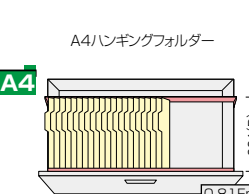

(3段)
CW-0911S-3-BB ¥135,300

外寸法 / W899×D450×H1050
引出し内寸法 / W819×D406×H306
付属品: 仕切板6枚 ラッチ付
インジケータークー セーフティーロック付

適応サプライ

- ・B4フォルダー
- ・A4フォルダー
- ・B4ボックスファイル
- ・A4ボックスファイル
- ・T15×Y11"データファイル
- ・B4ハンギングフォルダー
- ・A4ハンギングフォルダー

CWS-0907S-2-BB ¥104,500

外寸法 / W899×D400×H700
引出し内寸法 / W819×D339×H306
付属品: 仕切板4枚 ラッチ付
インジケータークー セーフティーロック付

●標準仕様(オプションは不要です)

●ハンガーフレームを使って収納

■ハンギングセットA
NW-A4HFB ¥10,100

- ① 後仕切板×1
- ② 前部ハンガーレール×1
- ⑬ ハンガーレール×4

■ハンギングセットA
NW-A4HFB ¥10,100

- ① 後仕切板×1
- ② 前部ハンガーレール×1
- ⑬ ハンガーレール×4

●仕切板を使って収納

■仕切セットB
NW-B4FFB ¥7,100

- ② B4横仕切板×2
- ⑩ 縦仕切板×2
- ⑮ 縦仕切板受け具×4

■仕切セットA
NW-A4FFB ¥7,100

- ③ A4横仕切板×2
- ⑩ 縦仕切板×2
- ⑮ 縦仕切板受け具×4

■後仕切板
NW-BFS ¥4,150

- ① 仕切板×2
- ① 後仕切板×1

■ハンギングセットB
NW-A4FSS ¥4,820

- ① 後仕切板×1
- ② 前部ハンガーレール×1

■ハンギングセットB
NW-A4FSS ¥4,820

- ① 後仕切板×1
- ② 前部ハンガーレール×1

(P) = ハンガーピッチ寸法

ファイル引出し(4段・下置用・W900mm) / (引出し耐荷重:等分布45kg)

(4段)
CW-0911S-4-BB ¥164,600