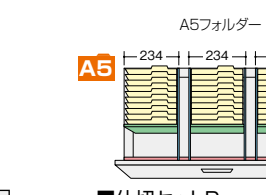

■ハンギングセットA
NW-A4HFB ¥10,100

- ① 後仕切板×1
- ② 前部ハンガーレール×1
- ⑬ ハンガーレール×4

●仕切板を使って収納

■仕切セットB
NW-B4FFB ¥7,100

- ② B4横仕切板×2
- ⑩ 縦仕切板×2
- ⑮ 縦仕切板受け具×4

■仕切セットA
NW-A4FFB ¥7,100

- ③ A4横仕切板×2
- ⑩ 縦仕切板×2
- ⑮ 縦仕切板受け具×4

■後仕切板
NW-BFS ¥4,150

- ① 仕切板×2
- ① 後仕切板×1

■ハンギングセットB
NW-A4FSS ¥4,820

- ① 後仕切板×1
- ② 前部ハンガーレール×1

■ハンギングセットB
NW-A4FSS ¥4,820

- ① 後仕切板×1
- ② 前部ハンガーレール×1

(P) = ハンガーピッチ寸法

ファイル引出し(4段・下置用・W900mm) / (引出し耐荷重:等分布45kg)

(4段)
CW-0911S-4-BB ¥164,600

外寸法 / W899×D450×H1050
引出し内寸法 / W819×D402×H218
ラッチ付 インジケータークー セーフティーロック付

適応サプライ

- ・B5フォルダー (中央A5)
- ・A5フォルダー
- ・B5ハンギングフォルダー
- ・A5ハンギングフォルダー

●仕切板を使って収納

●ハンガーフレームを使って収納

■仕切セットC
NW-B5FFB ¥14,200

- ④ B5横仕切板×2
- ⑤ A5横仕切板×1
- ⑧ 縦仕切板受け×1
- ⑩ 縦仕切板×4

■仕切セットD
NW-A5FFB ¥14,000

- ⑤ A5横仕切板×3
- ⑧ 縦仕切板受け×1
- ⑩ 縦仕切板×4

■ハンギングセットC
NW-B5HFB ¥13,300

- ⑧ ハンガーフレーム×1
- ⑩ ハンガーレール×4

■ハンギングセットD
NW-A5HFB ¥15,600

- ⑧ ハンガーフレーム×1
- ⑩ ハンガーレール×6

(P) = ハンガーピッチ寸法

グリーン購入法適合商品: 品番を緑色で表示しています。※表示価格は税抜き価格です。施工 別途費用を申し受けます。