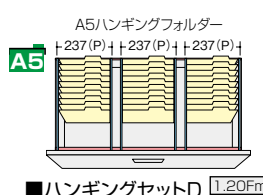

- ① 仕切板×2
- ① 後仕切板×1

■ハンギングセットB
NW-A4FSS ¥4,820

- ① 後仕切板×1
- ② 前部ハンガーレール×1

■ハンギングセットB
NW-A4FSS ¥4,820

- ① 後仕切板×1
- ② 前部ハンガーレール×1

(P) = ハンガーピッチ寸法

ファイル引出し(4段・下置用・W900mm) / (引出し耐荷重:等分布45kg)

(4段)
CW-0911S-4-BB ¥164,600

外寸法 / W899×D450×H1050
引出し内寸法 / W819×D402×H218
ラッチ付 インジケータークー セーフティーロック付

適応サプライ

- ・B5フォルダー (中央A5)
- ・A5フォルダー
- ・B5ハンギングフォルダー
- ・A5ハンギングフォルダー

●仕切板を使って収納

●ハンガーフレームを使って収納

■仕切セットC
NW-B5FFB ¥14,200

- ④ B5横仕切板×2
- ⑤ A5横仕切板×1
- ⑧ 縦仕切板受け×1
- ⑩ 縦仕切板×4

■仕切セットD
NW-A5FFB ¥14,000

- ⑤ A5横仕切板×3
- ⑧ 縦仕切板受け×1
- ⑩ 縦仕切板×4

■ハンギングセットC
NW-B5HFB ¥13,300

- ⑧ ハンガーフレーム×1
- ⑩ ハンガーレール×4

■ハンギングセットD
NW-A5HFB ¥15,600

- ⑧ ハンガーフレーム×1
- ⑩ ハンガーレール×6

(P) = ハンガーピッチ寸法

グリーン購入法適合商品: 品番を緑色で表示しています。※表示価格は税抜き価格です。施工 別途費用を申し受けます。