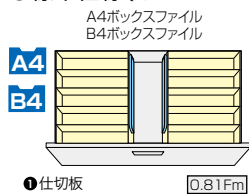

収納庫(CW・CWS型) (ブラックタイプ) 施工

●**ご注意** ファイル引出しは単体ではご使用になれません。必ず2台以上を横連結してご使用ください。

ベース必要 / 下置で使用される場合には、ベースを必ずご使用ください。詳しくは P476 をご参照ください。

ファイル引出し(2段・下置用/3段・下置用) / (引出し耐荷重:等分布45kg)

(2段)
CW-0907S-2-BB ¥106,800

外寸法 / W899×D450×H700
引出し内寸法 / W819×D406×H306
付属品: 仕切板4枚 ラッチ付
インジケータークー セーフティーロック付

(3段)
CW-0911S-3-BB ¥135,300

外寸法 / W899×D450×H1050
引出し内寸法 / W819×D406×H306
付属品: 仕切板6枚 ラッチ付
インジケータークー セーフティーロック付

適応サプライ

- ・B4フォルダー
- ・A4フォルダー
- ・B4ボックスファイル
- ・A4ボックスファイル
- ・T15×Y11"データファイル
- ・B4ハンギングフォルダー
- ・A4ハンギングフォルダー

CWS-0907S-2-BB ¥104,500

外寸法 / W899×D400×H700
引出し内寸法 / W819×D339×H306
付属品: 仕切板4枚 ラッチ付
インジケータークー セーフティーロック付

●標準仕様(オプションは不要です)

●ハンガーフレームを使って収納

■ハンギングセットA
NW-A4HFB ¥10,100

- ① 後仕切板×1
- ② 前部ハンガーレール×1
- ⑬ ハンガーレール×4

■ハンギングセットA
NW-A4HFB ¥10,100

- ① 後仕切板×1
- ② 前部ハンガーレール×1
- ⑬ ハンガーレール×4

●仕切板を使って収納

■仕切セットB
NW-B4FFB ¥7,100

- ② B4横仕切板×2
- ⑩ 縦仕切板×2
- ⑮ 縦仕切板受け具×4

■仕切セットA
NW-A4FFB ¥7,100

- ③ A4横仕切板×2
- ⑩ 縦仕切板×2
- ⑮ 縦仕切板受け具×4

■後仕切板
NW-BFS ¥4,150