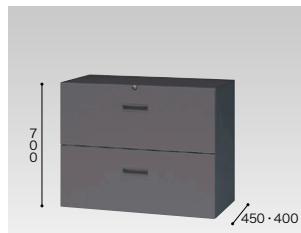

収納庫(CW・CWS型) (ブラックタイプ) 施工

●**ご注意** ファイル引出しは単体ではご使用になれません。必ず2台以上を横連結してご使用ください。

ベース必要 / 下置で使用される場合には、ベースを必ずご使用ください。詳しくは P476 をご参照ください。

ファイル引出し(2段・下置用/3段・下置用) / (引出し耐荷重:等分布45kg)

(2段)
CW-0907S-2-BB ¥106,800

外寸法 / W899×D450×H700
引出し内寸法 / W819×D406×H306
付属品: 仕切板4枚 ラッチ付
インジケータークー セーフティーロック付

(3段)
CW-0911S-3-BB ¥135,300

外寸法 / W899×D450×H1050
引出し内寸法 / W819×D406×H306
付属品: 仕切板6枚 ラッチ付
インジケータークー セーフティーロック付

適応サプライ

- ・B4フォルダー
- ・A4フォルダー
- ・B4ボックスファイル
- ・A4ボックスファイル
- ・T15×Y11"データファイル
- ・B4ハンギングフォルダー
- ・A4ハンギングフォルダー

CWS-0907S-2-BB ¥104,500

外寸法 / W899×D400×H700
引出し内寸法 / W819×D339×H306
付属品: 仕切板4枚 ラッチ付
インジケータークー セーフティーロック付

●標準仕様(オプションは不要です)

●ハンガーフレームを使って収納

■ハンギングセットA
NW-A4HFB ¥10,100

- ① 後仕切板×1
- ② 前部ハンガーレール×1
- ⑬ ハンガーレール×4