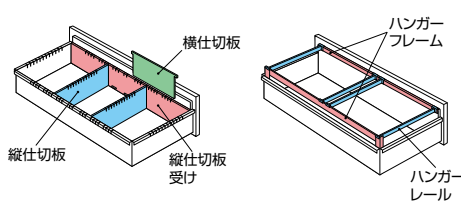

■ハンギングセットA
NW-A4HFB ¥10,100

- ① 後仕切板×1
- ② 前部ハンガーレール×1
- ⑬ ハンガーレール×4

●仕切板を使って収納

■仕切セットB
NW-B4FFB ¥7,100

- ② B4横仕切板×2
- ⑩ 縦仕切板×2
- ⑮ 縦仕切板受け具×4

■仕切セットA
NW-A4FFB ¥7,100

- ③ A4横仕切板×2
- ⑩ 縦仕切板×2
- ⑮ 縦仕切板受け具×4

■後仕切板
NW-BFS ¥4,150

- ① 仕切板×2
- ① 後仕切板×1

■ハンギングセットB
NW-A4FSS ¥4,820

- ① 後仕切板×1
- ② 前部ハンガーレール×1

■ハンギングセットB
NW-A4FSS ¥4,820

- ① 後仕切板×1
- ② 前部ハンガーレール×1

(P) = ハンガーピッチ寸法

ファイル引出し(4段・下置用・W900mm) / (引出し耐荷重:等分布45kg)

(4段)
CW-0911S-4-BB ¥164,600

外寸法 / W899×D450×H1050
引出し内寸法 / W819×D402×H218
ラッチ付 インジケータークー セーフティーロック付

適応サプライ

- ・B5フォルダー (中央A5)
- ・A5フォルダー
- ・B5ハンギングフォルダー
- ・A5ハンギングフォルダー

●仕切板を使って収納

●ハンガーフレームを使って収納

■仕切セットC
NW-B5FFB ¥14,200

- ④ B5横仕切板×2
- ⑤ A5横仕切板×1
- ⑧ 縦仕切板受け×1
- ⑩ 縦仕切板×4