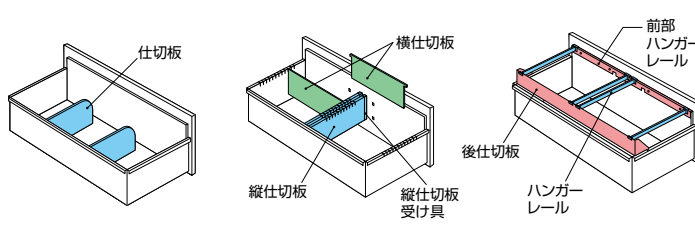

収納庫(CW・CWS型) (ブラックタイプ) 施工

●**ご注意** ファイル引出しは単体ではご使用になれません。必ず2台以上を横連結してご使用ください。

ベース必要 / 下置で使用される場合には、ベースを必ずご使用ください。詳しくは P476 をご参照ください。

ファイル引出し(2段・下置用/3段・下置用) / (引出し耐荷重:等分布45kg)

(2段)
CW-0907S-2-BB ¥106,800

外寸法 / W899×D450×H700
引出し内寸法 / W819×D406×H306
付属品: 仕切板4枚 ラッチ付
インジケータークー セーフティーロック付

(3段)
CW-0911S-3-BB ¥135,300

外寸法 / W899×D450×H1050
引出し内寸法 / W819×D406×H306
付属品: 仕切板6枚 ラッチ付
インジケータークー セーフティーロック付

適応サプライ

- ・B4フォルダー
- ・A4フォルダー
- ・B4ボックスファイル
- ・A4ボックスファイル
- ・T15×Y11"データファイル
- ・B4ハンギングフォルダー
- ・A4ハンギングフォルダー

CWS-0907S-2-BB ¥104,500

外寸法 / W899×D400×H700
引出し内寸法 / W819×D339×H306
付属品: 仕切板4枚 ラッチ付
インジケータークー セーフティーロック付

●標準仕様(オプションは不要です)

●ハンガーフレームを使って収納

■ハンギングセットA
NW-A4HFB ¥10,100

- ① 後仕切板×1
- ② 前部ハンガーレール×1
- ⑬ ハンガーレール×4