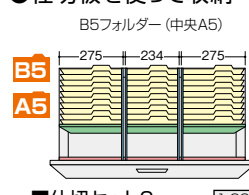

■ハンギングセットA
NW-A4HFB ¥10,100

- ① 後仕切板×1
- ② 前部ハンガーレール×1
- ⑬ ハンガーレール×4

●仕切板を使って収納

■仕切セットB
NW-B4FFB ¥7,100

- ② B4横仕切板×2
- ⑩ 縦仕切板×2
- ⑮ 縦仕切板受け具×4

■仕切セットA
NW-A4FFB ¥7,100

- ③ A4横仕切板×2
- ⑩ 縦仕切板×2
- ⑮ 縦仕切板受け具×4

■後仕切板
NW-BFS ¥4,150

- ① 仕切板×2
- ① 後仕切板×1

■ハンギングセットB
NW-A4FSS ¥4,820

- ① 後仕切板×1
- ② 前部ハンガーレール×1

■ハンギングセットB
NW-A4FSS ¥4,820

- ① 後仕切板×1
- ② 前部ハンガーレール×1

(P) = ハンガーピッチ寸法

ファイル引出し(4段・下置用・W900mm) / (引出し耐荷重:等分布45kg)

(4段)
CW-0911S-4-BB ¥164,600

外寸法 / W899×D450×H1050
引出し内寸法 / W819×D402×H218
ラッチ付 インジケータークー セーフティーロック付

適応サプライ

- ・B5フォルダー (中央A5)
- ・A5フォルダー
- ・B5ハンギングフォルダー
- ・A5ハンギングフォルダー

●仕切板を使って収納

●ハンガーフレームを使って収納

■仕切セットC
NW-B5FFB ¥14,200

- ④ B5横仕切板×2
- ⑤ A5横仕切板×1
- ⑧ 縦仕切板受け×1
- ⑩ 縦仕切板×4

■仕切セットD
NW-A5FFB ¥14,000

- ⑤ A5横仕切板×3
- ⑧ 縦仕切板受け×1
- ⑩ 縦仕切板×4

■ハンギングセットC
NW-B5HFB ¥13,300

- ⑧ ハンガーフレーム×1
- ⑩ ハンガーレール×4

■ハンギングセットD
NW-A5HFB ¥15,600

- ⑧ ハンガーフレーム×1
- ⑩ ハンガーレール×6

(P) = ハンガーピッチ寸法

グリーン購入法適合商品: 品番を緑色で表示しています。※表示価格は税抜き価格です。施工 別途費用を申し受けます。