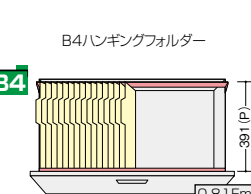

(3段)
CW-0911S-3-BB ¥135,300

外寸法 / W899×D450×H1050
引出し内寸法 / W819×D406×H306
付属品: 仕切板6枚 ラッチ付
インジケータークー セーフティーロック付

適応サプライ

- ・B4フォルダー
- ・A4フォルダー
- ・B4ボックスファイル
- ・A4ボックスファイル
- ・T15×Y11"データファイル
- ・B4ハンギングフォルダー
- ・A4ハンギングフォルダー

CWS-0907S-2-BB ¥104,500

外寸法 / W899×D400×H700
引出し内寸法 / W819×D339×H306
付属品: 仕切板4枚 ラッチ付
インジケータークー セーフティーロック付

●標準仕様(オプションは不要です)

●ハンガーフレームを使って収納

■ハンギングセットA
NW-A4HFB ¥10,100

- ① 後仕切板×1
- ② 前部ハンガーレール×1
- ⑬ ハンガーレール×4

■ハンギングセットA
NW-A4HFB ¥10,100

- ① 後仕切板×1
- ② 前部ハンガーレール×1
- ⑬ ハンガーレール×4

●仕切板を使って収納

■仕切セットB
NW-B4FFB ¥7,100

- ② B4横仕切板×2
- ⑩ 縦仕切板×2
- ⑮ 縦仕切板受け具×4

■仕切セットA
NW-A4FFB ¥7,100

- ③ A4横仕切板×2
- ⑩ 縦仕切板×2
- ⑮ 縦仕切板受け具×4

■後仕切板
NW-BFS ¥4,150

外寸法 / W899×D450×H1050
引出し内寸法 / W819×D402×H218
ラッチ付 インジケータークー セーフティーロック付

適応サプライ

- ・B5フォルダー (中央A5)
- ・A5フォルダー
- ・B5ハンギングフォルダー
- ・A5ハンギングフォルダー

●仕切板を使って収納

●ハンガーフレームを使って収納

■仕切セットC
NW-B5FFB ¥14,200

- ④ B5横仕切板×2
- ⑤ A5横仕切板×1
- ⑧ 縦仕切板受け×1
- ⑩ 縦仕切板×4