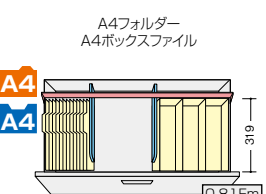

(3段)
CW-0911S-3-BB ¥135,300

外寸法 / W899×D450×H1050
引出し内寸法 / W819×D406×H306
付属品: 仕切板6枚 ラッチ付
インジケータークー セーフティーロック付

適応サプライ

- ・B4フォルダー
- ・A4フォルダー
- ・B4ボックスファイル
- ・A4ボックスファイル
- ・T15×Y11"データファイル
- ・B4ハンギングフォルダー
- ・A4ハンギングフォルダー

CWS-0907S-2-BB ¥104,500

外寸法 / W899×D400×H700
引出し内寸法 / W819×D339×H306
付属品: 仕切板4枚 ラッチ付
インジケータークー セーフティーロック付

●標準仕様(オプションは不要です)

●ハンガーフレームを使って収納

■ハンギングセットA
NW-A4HFB ¥10,100

- ① 後仕切板×1
- ② 前部ハンガーレール×1
- ⑬ ハンガーレール×4

■ハンギングセットA
NW-A4HFB ¥10,100

- ① 後仕切板×1
- ② 前部ハンガーレール×1
- ⑬ ハンガーレール×4

●仕切板を使って収納

■仕切セットB
NW-B4FFB ¥7,100

- ② B4横仕切板×2
- ⑩ 縦仕切板×2
- ⑮ 縦仕切板受け具×4

■仕切セットA
NW-A4FFB ¥7,100

- ③ A4横仕切板×2
- ⑩ 縦仕切板×2
- ⑮ 縦仕切板受け具×4

■後仕切板
NW-BFS ¥4,150

外寸法 / W899×D450×H1050
引出し内寸法 / W819×D402×H218
ラッチ付 インジケータークー セーフティーロック付

適応サプライ

- ・B5フォルダー (中央A5)
- ・A5フォルダー
- ・B5ハンギングフォルダー
- ・A5ハンギングフォルダー

●仕切板を使って収納

●ハンガーフレームを使って収納

■仕切セットC
NW-B5FFB ¥14,200

- ④ B5横仕切板×2
- ⑤ A5横仕切板×1
- ⑧ 縦仕切板受け×1
- ⑩ 縦仕切板×4