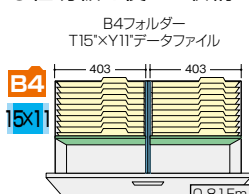

(3段)
CW-0911S-3-BB ¥135,300

外寸法 / W899×D450×H1050
引出し内寸法 / W819×D406×H306
付属品: 仕切板6枚 ラッチ付
インジケータークー セーフティーロック付

適応サプライ

- ・B4フォルダー
- ・A4フォルダー
- ・B4ボックスファイル
- ・A4ボックスファイル
- ・T15×Y11"データファイル
- ・B4ハンギングフォルダー
- ・A4ハンギングフォルダー

CWS-0907S-2-BB ¥104,500

外寸法 / W899×D400×H700
引出し内寸法 / W819×D339×H306
付属品: 仕切板4枚 ラッチ付
インジケータークー セーフティーロック付

●標準仕様(オプションは不要です)

●ハンガーフレームを使って収納

■ハンギングセットA
NW-A4HFB ¥10,100

- ① 後仕切板×1
- ② 前部ハンガーレール×1
- ⑬ ハンガーレール×4

■ハンギングセットA
NW-A4HFB ¥10,100

- ① 後仕切板×1
- ② 前部ハンガーレール×1
- ⑬ ハンガーレール×4

●仕切板を使って収納

■仕切セットB
NW-B4FFB ¥7,100

- ② B4横仕切板×2
- ⑩ 縦仕切板×2
- ⑮ 縦仕切板受け具×4

■仕切セットA
NW-A4FFB ¥7,100

- ③ A4横仕切板×2
- ⑩ 縦仕切板×2
- ⑮ 縦仕切板受け具×4

■後仕切板
NW-BFS ¥4,150

外寸法 / W899×D450×H1050
引出し内寸法 / W819×D402×H218
ラッチ付 インジケータークー セーフティーロック付

適応サプライ

- ・B5フォルダー (中央A5)
- ・A5フォルダー
- ・B5ハンギングフォルダー
- ・A5ハンギングフォルダー

●仕切板を使って収納

●ハンガーフレームを使って収納

■仕切セットC
NW-B5FFB ¥14,200

- ④ B5横仕切板×2
- ⑤ A5横仕切板×1
- ⑧ 縦仕切板受け×1
- ⑩ 縦仕切板×4