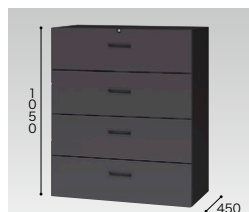

■ハンギングセットA
NW-A4HFB ¥10,100

- ① 後仕切板×1
- ② 前部ハンガーレール×1
- ⑬ ハンガーレール×4

●仕切板を使って収納

■仕切セットB
NW-B4FFB ¥7,100

- ② B4横仕切板×2
- ⑩ 縦仕切板×2
- ⑮ 縦仕切板受け具×4

■仕切セットA
NW-A4FFB ¥7,100

- ③ A4横仕切板×2
- ⑩ 縦仕切板×2
- ⑮ 縦仕切板受け具×4

■後仕切板
NW-BFS ¥4,150

- ① 仕切板×2
- ① 後仕切板×1

■ハンギングセットB
NW-A4FSS ¥4,820

- ① 後仕切板×1
- ② 前部ハンガーレール×1

■ハンギングセットB
NW-A4FSS ¥4,820

- ① 後仕切板×1
- ② 前部ハンガーレール×1

(P) = ハンガーピッチ寸法

ファイル引出し(4段・下置用・W900mm) / (引出し耐荷重:等分布45kg)

(4段)
CW-0911S-4-BB ¥164,600

外寸法 / W899×D450×H1050
引出し内寸法 / W819×D402×H218
ラッチ付 インジケータークー セーフティーロック付

適応サプライ

- ・B5フォルダー (中央A5)
- ・A5フォルダー
- ・B5ハンギングフォルダー
- ・A5ハンギングフォルダー

●仕切板を使って収納

●ハンガーフレームを使って収納

■仕切セットC
NW-B5FFB ¥14,200

- ④ B5横仕切板×2
- ⑤ A5横仕切板×1
- ⑧ 縦仕切板受け×1
- ⑩ 縦仕切板×4