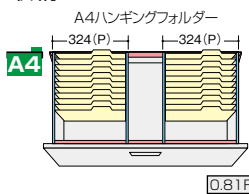

収納庫(CW・CWS型) (ブラックタイプ) 施工

●**ご注意** ファイル引出しは単体ではご使用になれません。必ず2台以上を横連結してご使用ください。

ベース必要 / 下置で使用される場合には、ベースを必ずご使用ください。詳しくは P476 をご参照ください。

ファイル引出し(2段・下置用/3段・下置用) / (引出し耐荷重:等分布45kg)

(2段)
CW-0907S-2-BB ¥106,800

外寸法 / W899×D450×H700
引出し内寸法 / W819×D406×H306
付属品: 仕切板4枚 ラッチ付
インジケータークー セーフティーロック付

(3段)
CW-0911S-3-BB ¥135,300

外寸法 / W899×D450×H1050
引出し内寸法 / W819×D406×H306
付属品: 仕切板6枚 ラッチ付
インジケータークー セーフティーロック付

適応サプライ

- ・B4フォルダー
- ・A4フォルダー
- ・B4ボックスファイル
- ・A4ボックスファイル
- ・T15×Y11"データファイル
- ・B4ハンギングフォルダー
- ・A4ハンギングフォルダー

CWS-0907S-2-BB ¥104,500

外寸法 / W899×D400×H700
引出し内寸法 / W819×D339×H306
付属品: 仕切板4枚 ラッチ付
インジケータークー セーフティーロック付

●標準仕様(オプションは不要です)

●ハンガーフレームを使って収納

■ハンギングセットA
NW-A4HFB ¥10,100

- ① 後仕切板×1
- ② 前部ハンガーレール×1
- ⑬ ハンガーレール×4

外寸法 / W899×D450×H1050
引出し内寸法 / W819×D402×H218
ラッチ付 インジケータークー セーフティーロック付

適応サプライ

- ・B5フォルダー (中央A5)
- ・A5フォルダー
- ・B5ハンギングフォルダー
- ・A5ハンギングフォルダー

●仕切板を使って収納

●ハンガーフレームを使って収納

■仕切セットC
NW-B5FFB ¥14,200

- ④ B5横仕切板×2
- ⑤ A5横仕切板×1
- ⑧ 縦仕切板受け×1
- ⑩ 縦仕切板×4