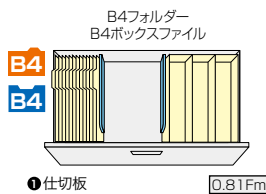

(3段)
CW-0911S-3-BB ¥135,300

外寸法 / W899×D450×H1050
引出し内寸法 / W819×D406×H306
付属品: 仕切板6枚 ラッチ付
インジケータークー セーフティーロック付

適応サプライ

- ・B4フォルダー
- ・A4フォルダー
- ・B4ボックスファイル
- ・A4ボックスファイル
- ・T15×Y11"データファイル
- ・B4ハンギングフォルダー
- ・A4ハンギングフォルダー

CWS-0907S-2-BB ¥104,500

外寸法 / W899×D400×H700
引出し内寸法 / W819×D339×H306
付属品: 仕切板4枚 ラッチ付
インジケータークー セーフティーロック付

●標準仕様(オプションは不要です)

●ハンガーフレームを使って収納

■ハンギングセットA
NW-A4HFB ¥10,100

- ① 後仕切板×1
- ② 前部ハンガーレール×1
- ⑬ ハンガーレール×4

■ハンギングセットA
NW-A4HFB ¥10,100

- ① 後仕切板×1
- ② 前部ハンガーレール×1
- ⑬ ハンガーレール×4

●仕切板を使って収納

■仕切セットB
NW-B4FFB ¥7,100

- ② B4横仕切板×2
- ⑩ 縦仕切板×2
- ⑮ 縦仕切板受け具×4

■仕切セットA
NW-A4FFB ¥7,100

- ③ A4横仕切板×2
- ⑩ 縦仕切板×2
- ⑮ 縦仕切板受け具×4

■後仕切板
NW-BFS ¥4,150

外寸法 / W899×D450×H1050
引出し内寸法 / W819×D402×H218
ラッチ付 インジケータークー セーフティーロック付

適応サプライ

- ・B5フォルダー (中央A5)
- ・A5フォルダー
- ・B5ハンギングフォルダー
- ・A5ハンギングフォルダー

●仕切板を使って収納

●ハンガーフレームを使って収納

■仕切セットC
NW-B5FFB ¥14,200

- ④ B5横仕切板×2
- ⑤ A5横仕切板×1
- ⑧ 縦仕切板受け×1
- ⑩ 縦仕切板×4