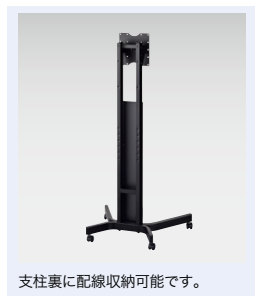

ディスプレイスタンド 省スペース設置、シンプルでスマートなデザインのディスプレイスタンド

**TF-540B** **¥68,700**◇  
 外寸法/W730×D645×H1494  
 テレビ取付耐荷重: 30kg以下  
 総耐荷重: 60kg以下  
 対応テレビ: ~60V型  
 取付ピッチ: W100~400×H100~400  
 質量: 12.5kg

**TF-530B** **¥58,900**◇  
 外寸法/W655×D545×H1299  
 テレビ取付耐荷重: 20kg以下  
 総耐荷重: 50kg以下  
 対応テレビ: ~50V型  
 取付ピッチ: W100×H100 / W200×H200  
 質量: 10.0kg

**TF-520B** **¥49,100**◇  
 外寸法/W620×D475×H1134  
 テレビ取付耐荷重: 15kg以下  
 総耐荷重: 40kg以下  
 対応テレビ: ~43V型  
 取付ピッチ: W75×H75 / W100×H100  
 質量: 8.5kg

支柱裏に配線収納可能です。

ワーク  
システム  
デスク  
システム  
クローズド・  
ローテーション  
ワークチェア