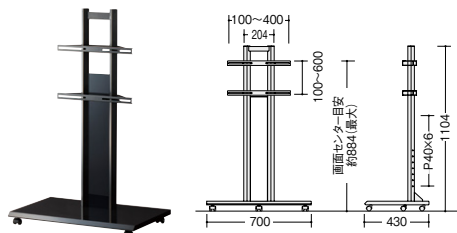

店舗用家具

OPTION

■棚板  
**TFP-B51** **¥19,600**◇  
 外寸法/W450×D342.5×H84  
 質量: 2.0kg  
 総耐荷重: 10kg  
 上下調節: 5段階  
 2枚まで取付け可能

■カメラスタンド  
**TFP-B52** **¥15,700**◇  
 外寸法/W45×D190×H486  
 質量: 1.5kg  
 総耐荷重: 5kg

■セットトップボックスホルダー  
**TFP-B53** **¥15,700**◇  
 外寸法/W252×D79×H100  
 質量: 1.0kg  
 付属品: 固定ベルト本  
 総耐荷重: 5kg

ディスプレイスタンド

**RF-570** **¥40,000**◇  
 外寸法/W700×D430×H1104  
 キャスター受皿5枚  
 テレビ取付耐荷重: 20kg以下  
 総耐荷重: 100kg以下  
 対応テレビ: 32V~55V型  
 取付ピッチ: W100~400×H100~600  
 質量: 12.6kg

**RF-590** **¥45,000**◇  
 外寸法/W900×D480×H1104  
 キャスター受皿5枚  
 テレビ取付耐荷重: 40kg以下  
 総耐荷重: 100kg以下  
 対応テレビ: 50V~65V型  
 取付ピッチ: W100~400×H100~600  
 質量: 15.5kg