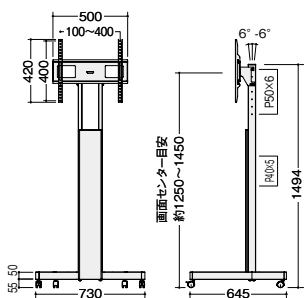

ディスプレイスタンド 省スペース設置、シンプルでスマートなデザインのディスプレイスタンド

**TF-540B** **¥68,700**◇  
 外寸法/W730×D645×H1494  
 テレビ取付耐荷重: 30kg以下  
 総耐荷重: 60kg以下  
 対応テレビ: ~60V型  
 取付ピッチ: W100~400×H100~400  
 質量: 12.5kg

**TF-530B** **¥58,900**◇  
 外寸法/W655×D545×H1299  
 テレビ取付耐荷重: 20kg以下  
 総耐荷重: 50kg以下  
 対応テレビ: ~50V型  
 取付ピッチ: W100×H100 / W200×H200  
 質量: 10.0kg

**TF-520B** **¥49,100**◇  
 外寸法/W620×D475×H1134  
 テレビ取付耐荷重: 15kg以下  
 総耐荷重: 40kg以下  
 対応テレビ: ~43V型  
 取付ピッチ: W75×H75 / W100×H100  
 質量: 8.5kg

支柱裏に配線収納可能です。

ワーク  
システム  
デスク  
システム  
クローズド・  
ローテーション  
ワークチェア

店舗用家具

OPTION

■棚板  
**TFP-B51** **¥19,600**◇  
 外寸法/W450×D342.5×H84  
 質量: 2.0kg  
 総耐荷重: 10kg  
 上下調節: 5段階  
 2枚まで取付け可能

■カメラスタンド  
**TFP-B52** **¥15,700**◇  
 外寸法/W45×D190×H486  
 質量: 1.5kg  
 総耐荷重: 5kg

■セットトップボックスホルダー  
**TFP-B53** **¥15,700**◇  
 外寸法/W252×D79×H100  
 質量: 1.0kg  
 付属品: 固定ベルト本  
 総耐荷重: 5kg

ディスプレイスタンド

**RF-570** **¥40,000**◇  
 外寸法/W700×D430×H1104  
 キャスター受皿5枚  
 テレビ取付耐荷重: 20kg以下  
 総耐荷重: 100kg以下  
 対応テレビ: 32V~55V型  
 取付ピッチ: W100~400×H100~600  
 質量: 12.6kg

**RF-590** **¥45,000**◇  
 外寸法/W900×D480×H1104  
 キャスター受皿5枚  
 テレビ取付耐荷重: 40kg以下  
 総耐荷重: 100kg以下  
 対応テレビ: 50V~65V型  
 取付ピッチ: W100~400×H100~600  
 質量: 15.5kg