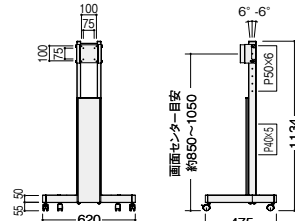

ディスプレイスタンド 省スペース設置、シンプルでスマートなデザインのディスプレイスタンド

**TF-540B** **¥68,700**◇  
 外寸法/W730×D645×H1494  
 テレビ取付耐荷重: 30kg以下  
 総耐荷重: 60kg以下  
 対応テレビ: ~60V型  
 取付ピッチ: W100~400×H100~400  
 質量: 12.5kg

**TF-530B** **¥58,900**◇  
 外寸法/W655×D545×H1299  
 テレビ取付耐荷重: 20kg以下  
 総耐荷重: 50kg以下  
 対応テレビ: ~50V型  
 取付ピッチ: W100×H100 / W200×H200  
 質量: 10.0kg

**TF-520B** **¥49,100**◇  
 外寸法/W620×D475×H1134  
 テレビ取付耐荷重: 15kg以下  
 総耐荷重: 40kg以下  
 対応テレビ: ~43V型  
 取付ピッチ: W75×H75 / W100×H100  
 質量: 8.5kg

支柱裏に配線収納可能です。

ワーク  
システム  
デスク  
システム  
クローズド・  
ローテーション  
ワークチェア

ディスプレイスタンド

**RF-570** **¥40,000**◇  
 外寸法/W700×D430×H1104  
 キャスター受皿5枚  
 テレビ取付耐荷重: 20kg以下  
 総耐荷重: 100kg以下  
 対応テレビ: 32V~55V型  
 取付ピッチ: W100~400×H100~600  
 質量: 12.6kg

**RF-590** **¥45,000**◇  
 外寸法/W900×D480×H1104  
 キャスター受皿5枚  
 テレビ取付耐荷重: 40kg以下  
 総耐荷重: 100kg以下  
 対応テレビ: 50V~65V型  
 取付ピッチ: W100~400×H100~600  
 質量: 15.5kg

■上棚板  
**RFP-52** **¥12,000**◇  
 外寸法/W450×D220×H618  
 マラミン化粧板張り  
 耐荷重: 5.0kg  
 質量: 3.0kg

■転倒防止金具  
**RFP-54** **¥6,000**◇  
 外寸法/W70×D170×H32  
 質量: 0.8kg

納期マーク説明

推奨商品 ..... ●お早めにお届けできる商品です。 ◆納入までに2週間程度必要です。 ■納入までに3~4週間程度必要です。  
 ○お早めにお届けできる商品です。 ◇納入までに2週間程度必要です。 □納入までに3~4週間程度必要です。 ※受注生産品のため納期をご確認ください。  
 ※納期につきましては時期や地域により異なる場合があります。事前に担当者にお問合せください。