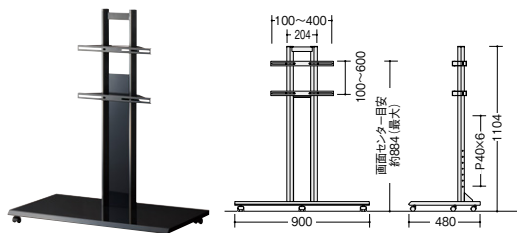

店舗用家具

OPTION

■棚板  
**TFP-B51** **¥19,600**◇  
 外寸法/W450×D342.5×H84  
 質量: 2.0kg  
 総耐荷重: 10kg  
 上下調節: 5段階  
 2枚まで取付け可能

■カメラスタンド  
**TFP-B52** **¥15,700**◇  
 外寸法/W45×D190×H486  
 質量: 1.5kg  
 総耐荷重: 5kg

■セットトップボックスホルダー  
**TFP-B53** **¥15,700**◇  
 外寸法/W252×D79×H100  
 質量: 1.0kg  
 付属品: 固定ベルト本  
 総耐荷重: 5kg

ディスプレイスタンド

**RF-570** **¥40,000**◇  
 外寸法/W700×D430×H1104  
 キャスター受皿5枚  
 テレビ取付耐荷重: 20kg以下  
 総耐荷重: 100kg以下  
 対応テレビ: 32V~55V型  
 取付ピッチ: W100~400×H100~600  
 質量: 12.6kg

**RF-590** **¥45,000**◇  
 外寸法/W900×D480×H1104  
 キャスター受皿5枚  
 テレビ取付耐荷重: 40kg以下  
 総耐荷重: 100kg以下  
 対応テレビ: 50V~65V型  
 取付ピッチ: W100~400×H100~600  
 質量: 15.5kg