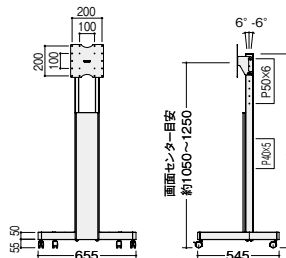

ディスプレイスタンド 省スペース設置、シンプルでスマートなデザインのディスプレイスタンド

**TF-540B** **¥68,700**◇  
 外寸法/W730×D645×H1494  
 テレビ取付耐荷重: 30kg以下  
 総耐荷重: 60kg以下  
 対応テレビ: ~60V型  
 取付ピッチ: W100~400×H100~400  
 質量: 12.5kg

**TF-530B** **¥58,900**◇  
 外寸法/W655×D545×H1299  
 テレビ取付耐荷重: 20kg以下  
 総耐荷重: 50kg以下  
 対応テレビ: ~50V型  
 取付ピッチ: W100×H100 / W200×H200  
 質量: 10.0kg

**TF-520B** **¥49,100**◇  
 外寸法/W620×D475×H1134  
 テレビ取付耐荷重: 15kg以下  
 総耐荷重: 40kg以下  
 対応テレビ: ~43V型  
 取付ピッチ: W75×H75 / W100×H100  
 質量: 8.5kg

支柱裏に配線収納可能です。

ワーク  
システム  
デスク  
システム  
クローズド・  
ローテーション  
ワークチェア

ディスプレイスタンド

**RF-570** **¥40,000**◇  
 外寸法/W700×D430×H1104  
 キャスター受皿5枚  
 テレビ取付耐荷重: 20kg以下  
 総耐荷重: 100kg以下  
 対応テレビ: 32V~55V型  
 取付ピッチ: W100~400×H100~600  
 質量: 12.6kg

**RF-590** **¥45,000**◇  
 外寸法/W900×D480×H1104  
 キャスター受皿5枚  
 テレビ取付耐荷重: 40kg以下  
 総耐荷重: 100kg以下  
 対応テレビ: 50V~65V型  
 取付ピッチ: W100~400×H100~600  
 質量: 15.5kg