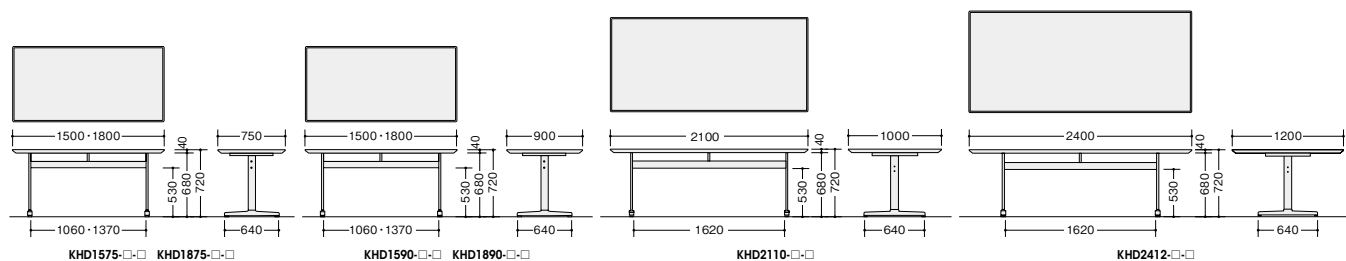

■共通仕様
 天板:メラミン化粧板張り塗装エッジ
 脚支柱:スチール精肉パイプ塗装仕上
 脚部:アルミダイキャスト アジャスター付

●ご注意
 大型天板のため、エレベーターサイズや
 搬入経路をあらかじめご確認ください。

■品番説明

KHD 1575 - W - WH

脚カラー
 W= ホワイト
 B= ブラック

天板カラー

■カラーサンプル
(メラミン化粧板)

グリーン購入法適合商品: 品番を緑色で表示しています。※表示価格は税抜き価格です。組立 施工 別途費用を申し受けます。