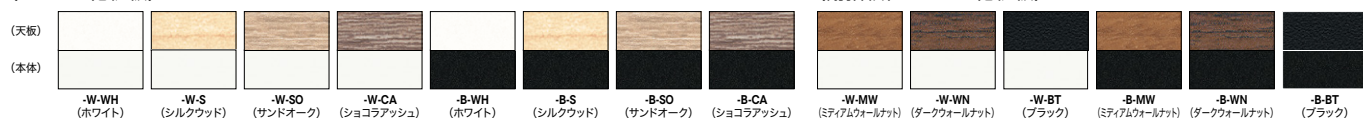

KHD2110-B-BT

KHD1575-W-SO

外寸法(WxDxH)	品番	価格	
		メラミン化粧板	耐指紋性メラミン化粧板
1500× 750×720	KHD1575-□-□	¥206,900	¥210,300
1500× 900×720	KHD1590-□-□	¥212,500	¥216,000
1800× 750×720	KHD1875-□-□	¥217,100	¥220,600
1800× 900×720	KHD1890-□-□	¥225,000	¥228,400
2100×1000×720	KHD2110-□-□	¥301,900	¥305,200
2400×1200×720	KHD2412-□-□	¥320,000	¥323,300

■共通仕様
 天板:メラミン化粧板張り塗装エッジ
 脚支柱:スチール精肉パイプ塗装仕上
 脚部:アルミダイキャスト アジャスター付

●ご注意
 大型天板のため、エレベーターサイズや
 搬入経路をあらかじめご確認ください。

■品番説明

KHD 1575 - W - WH

脚カラー
 W= ホワイト
 B= ブラック

天板カラー

■カラーサンプル
(メラミン化粧板)

グリーン購入法適合商品: 品番を緑色で表示しています。※表示価格は税抜き価格です。組立 施工 別途費用を申し受けます。