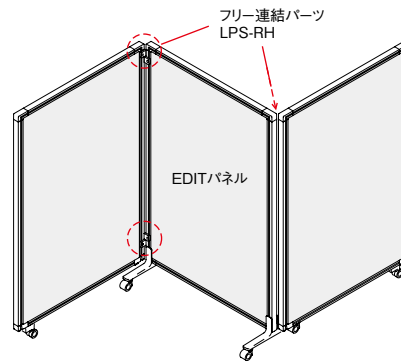

■安定脚

■安定脚(キャスター付)

●**ご注意**  
安定脚 (キャスター付) につきましては、パネル単体でご使用ください。  
連結したパネルにはご使用できません。

■壁面レール

高さ	品番	価格
H1050~H1350用	LPS-HLL-SV	¥7,200
H1500~H1800用	LPS-HLH-SV	¥9,000

EDITの連結角度が180°まででき折りたたみ収納も可能

EDITをフリー連結パーツでジョイントし、脚部にキャスター脚とキャスターセットを取り付けることで、角度を自在に調節することが可能です。また、収納時にはコンパクトに折りたたむことができます。

LPS1509-LOR	¥56,600 × 3
LPS-RH	¥ 3,700 × 2
LPS-CY	¥ 2,800 × 2
LPS-CC	¥ 8,200 × 2
セット価格 <b>¥199,200</b>	

■フリー連結パーツ 1セット(2個入)  
LPS-RH ¥3,700 ●

■キャスターセット(1個)  
LPS-CY ¥2,800 ●

■キャスター脚(1個)  
LPS-CC ¥8,200 ●

■使用例

【基本パターン】  
EDIT パネル × 1 枚  
キャスター脚 × 2 個

【2連結】  
EDIT パネル × 2 枚  
フリー連結パーツ × 1 セット  
キャスターセット × 1 個  
キャスター脚 × 2 個

【3連結】  
EDIT パネル × 3 枚  
フリー連結パーツ × 2 セット  
キャスターセット × 2 個  
キャスター脚 × 2 個

折りたたんだ状態

■使用時の高さ