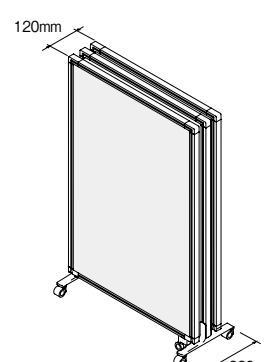

■使用例

【基本パターン】  
EDIT パネル × 1 枚  
キャスター脚 × 2 個

【2連結】  
EDIT パネル × 2 枚  
フリー連結パーツ × 1 セット  
キャスターセット × 1 個  
キャスター脚 × 2 個

【3連結】  
EDIT パネル × 3 枚  
フリー連結パーツ × 2 セット  
キャスターセット × 2 個  
キャスター脚 × 2 個

折りたたんだ状態

■使用時の高さ

パネル高さ	全高 (mm)
1050	1110
1200	1260
1350	1410
1500	1560

■使用パネル一覧表

H	W						
	450	700	800	900	1000	1100	1200
1050	○	○	○	○	○	○	○
1200	○	○	○	○	○	○	○
1350	○	○	○	○	○	○	○
1500	○	○	○	○	○	○	○
1800	×	×	×	×	—	—	—

●**ご注意**  
・パネルの連結枚数は安全上3枚以下にしてください。  
・使用できるパネルの高さは1500ミリまでです。  
・上記以外の連結や脚の数・取付位置の変更を望まれる場合は弊社担当者にお問い合わせください。