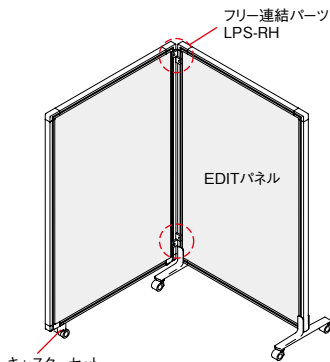

■安定脚

■安定脚(キャスター付)

●**ご注意**  
安定脚 (キャスター付) につきましては、パネル単体でご使用ください。  
連結したパネルにはご使用できません。

■壁面レール

高さ	品番	価格
H1050~H1350用	LPS-HLL-SV	¥7,200
H1500~H1800用	LPS-HLH-SV	¥9,000

EDITの連結角度が180°まででき折りたたみ収納も可能

EDITをフリー連結パーツでジョイントし、脚部にキャスター脚とキャスターセットを取り付けることで、角度を自在に調節することが可能です。また、収納時にはコンパクトに折りたたむことができます。

LPS1509-LOR	¥56,600 × 3
LPS-RH	¥ 3,700 × 2
LPS-CY	¥ 2,800 × 2
LPS-CC	¥ 8,200 × 2
セット価格 <b>¥199,200</b>	

■フリー連結パーツ 1セット(2個入)  
LPS-RH ¥3,700 ●

■キャスターセット(1個)  
LPS-CY ¥2,800 ●

■キャスター脚(1個)  
LPS-CC ¥8,200 ●

■使用例

【基本パターン】  
EDIT パネル × 1 枚  
キャスター脚 × 2 個

【2連結】  
EDIT パネル × 2 枚  
フリー連結パーツ × 1 セット  
キャスターセット × 1 個  
キャスター脚 × 2 個

【3連結】  
EDIT パネル × 3 枚  
フリー連結パーツ × 2 セット  
キャスターセット × 2 個  
キャスター脚 × 2 個

折りたたんだ状態

■使用時の高さ