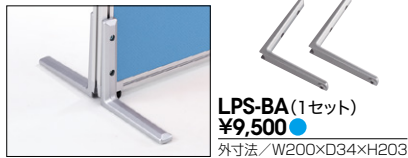

■安定脚

■安定脚(キャスター付)

●**ご注意**  
安定脚 (キャスター付) につきましては、パネル単体でご使用ください。  
連結したパネルにはご使用できません。

■壁面レール

高さ	品番	価格
H1050~H1350用	LPS-HLL-SV	¥7,200
H1500~H1800用	LPS-HLH-SV	¥9,000

EDITの連結角度が180°まででき折りたたみ収納も可能

EDITをフリー連結パーツでジョイントし、脚部にキャスター脚とキャスターセットを取り付けることで、角度を自在に調節することが可能です。また、収納時にはコンパクトに折りたたむことができます。

LPS1509-LOR	¥56,600 × 3
LPS-RH	¥ 3,700 × 2
LPS-CY	¥ 2,800 × 2
LPS-CC	¥ 8,200 × 2
セット価格 <b>¥199,200</b>	

■フリー連結パーツ 1セット(2個入)  
LPS-RH ¥3,700 ●

■キャスターセット(1個)  
LPS-CY ¥2,800 ●

■キャスター脚(1個)  
LPS-CC ¥8,200 ●

■使用例

【基本パターン】  
EDIT パネル × 1 枚  
キャスター脚 × 2 個

【2連結】  
EDIT パネル × 2 枚  
フリー連結パーツ × 1 セット  
キャスターセット × 1 個  
キャスター脚 × 2 個

【3連結】  
EDIT パネル × 3 枚  
フリー連結パーツ × 2 セット  
キャスターセット × 2 個  
キャスター脚 × 2 個

折りたたんだ状態

■使用時の高さ