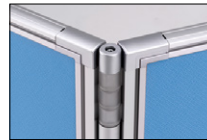

芯材:ペーパーコア 表面:布張り+アクリルフロスト仕上

■ジョイントポール

高さ	品番	価格
1050	LPS-J10P	¥10,400
1200	LPS-J12P	¥10,700
1350	LPS-J13P	¥11,000
1500	LPS-J15P	¥11,400
1800	LPS-J18P	¥13,300

3方向
ジョイントポールを使用して3方向にパネルを取付け可能です。

4方向
ジョイントポールを使用して4方向にパネルを取付け可能です。

■フリージョイントポール

高さ	品番	価格
1050	LPS-J310P	¥15,800
1200	LPS-J312P	¥16,500
1350	LPS-J313P	¥17,100
1500	LPS-J315P	¥18,000

2方向
フリージョイントポールを使用して任意の2方向にパネルを取付け可能です。

3方向
フリージョイントポールを使用して任意の3方向にパネルを取付け可能です。

■オフセット連結パーツ1セット(2個)