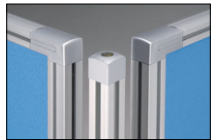

パネル面:厚み5mm フロスト仕上

■コンビパネル

高さ	間口	品番	価格
1350	900	LPS1309CB-□	¥79,600
	1200	LPS1312CB-□	¥85,800
1500	900	LPS1509CB-□	¥84,000
	1200	LPS1512CB-□	¥91,600

芯材:ペーパーコア 表面:布張り+アクリルフロスト仕上

■コンビパネル

高さ	間口	品番	価格
1500	900	LPS1509YCB-□	¥84,000
	1200	LPS1512YCB-□	¥91,600

芯材:ペーパーコア 表面:布張り+アクリルフロスト仕上

■ジョイントポール

高さ	品番	価格
1050	LPS-J10P	¥10,400
1200	LPS-J12P	¥10,700
1350	LPS-J13P	¥11,000
1500	LPS-J15P	¥11,400
1800	LPS-J18P	¥13,300

3方向
ジョイントポールを使用して3方向にパネルを取付け可能です。

4方向
ジョイントポールを使用して4方向にパネルを取付け可能です。