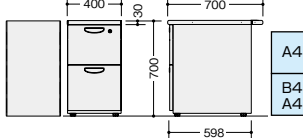

片袖デスク **SL** **組立** **別製
対応**

左袖仕様も可能です。

1. **NELD107A-AWH** ¥81,100○
   外寸法/W1000×D700×H700 質量:43kg
2. **NELD117A-AWH** ¥81,300○
   外寸法/W1100×D700×H700 質量:45kg
3. **NELD127A-AWH** ¥84,800○
   外寸法/W1200×D700×H700 質量:47kg
   付属品:仕切板F型1枚 G型1枚
   シングルレール仕様

片袖デスク **SL** **組立** **別製
対応**

左袖仕様も可能です。

1. **NELD107B-AWH** ¥79,600○
   外寸法/W1000×D700×H700 質量:43kg
2. **NELD117B-AWH** ¥79,800○
   外寸法/W1100×D700×H700 質量:45kg
3. **NELD127B-AWH** ¥83,300○
   外寸法/W1200×D700×H700 質量:47kg
   付属品:ペントレーG型1個 仕切板F型1枚 G型1枚
   シングルレール仕様

平デスク **組立**

1. **NELD087F-AWH** ¥57,200○
   外寸法/W800×D700×H700 質量:24kg
2. **NELD107F-AWH** ¥59,900○
   外寸法/W1000×D700×H700 質量:29kg
3. **NELD117F-AWH** ¥62,300○
   外寸法/W1100×D700×H700 質量:31kg

脇デスク(3段) **SL** **組立**

※配線ダクトは付いておりません。

1. **NELD047B-AWH** ¥52,200○
   外寸法/W400×D700×H700 質量:27kg
   付属品:ペントレーG型1個 仕切板F型1枚 G型1枚
   シングルレール仕様

脇デスク(2段) **SL** **組立**

※配線ダクトは付いておりません。

1. **NELD047A-AWH** ¥53,700○
   外寸法/W400×D700×H700 質量:27kg
   付属品:仕切板G型2枚
   シングルレール仕様

ワゴン(3段) **SL**

■3段

1. **NELD046XC-AWH** ¥64,000○
   外寸法/W395×D600×H611
   質量:23kg
   付属品:ペントレーG型1個
   仕切板F型1枚 G型1枚
   シングルレール仕様 キャスター付

デスクトップパネル **組立**

■デスクトップパネル(NED型NELD型兼用) / D30×H350(パネル部:H325+金具部:H25)

タイプ	クロスパネル		アクリルパネル	
	品番	価格	品番	価格
奥行き 700mm ・ 800mm 用	W400mm用	NE04PE-□ ¥32,500	NE04PE-AF ¥39,200	
	W800mm用	NE08PE-□ ¥37,100	NE08PE-AF ¥46,400	
	W1000mm用	NE10PE-□ ¥40,100(-LBL ●)	NE10PE-AF ¥48,900	
	W1100mm用	NE11PE-□ ¥41,300(-LBL ●)	NE11PE-AF ¥52,800	
	W1200mm用	NE12PE-□ ¥42,800(-LBL ●)	NE12PE-AF ¥54,500	
	W1400mm用	NE14PE-□ ¥45,700(-LBL ●)	NE14PE-AF ¥60,900	
	W1600mm用	NE16PE-□ ¥50,500(-LBL ●)	NE16PE-AF ¥67,500	

■デスクトップパネル(サイド用) / D30×H350

タイプ	クロスパネル		アクリルパネル	
	品番	価格	品番	価格
D700mm用	NE07SPE-□ ¥39,100(-LBL ●)		NE07SPE-AF ¥44,100 ●	

■デスクトップパネル(エンド用) / D30×H350

タイプ	クロスパネル		アクリルパネル	
	品番	価格	品番	価格
D700mm用	NE07EPE-□ ¥39,100(-LBL ●)		NE07EPE-AF ¥44,100 ●	

●**ご注意** デスクトップパネル(サイド用・エンド用)は単独では使用できません。
必ずデスクトップパネルとセットでご利用ください。

■カラーサンプル(アルミフレームタイプ)