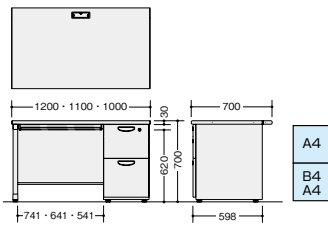

NELD127A-AWH NELD117A-AWH NELD107A-AWH