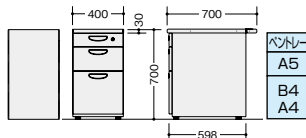

片袖デスク **SL** **組立** **別製
対応**

左袖仕様も可能です。

1. **NELD107A-AWH** ¥81,100○
   外寸法/W1000×D700×H700 質量:43kg
2. **NELD117A-AWH** ¥81,300○
   外寸法/W1100×D700×H700 質量:45kg
3. **NELD127A-AWH** ¥84,800○
   外寸法/W1200×D700×H700 質量:47kg
   付属品:仕切板F型1枚 G型1枚
   シングルレール仕様

片袖デスク **SL** **組立** **別製
対応**

左袖仕様も可能です。

1. **NELD107B-AWH** ¥79,600○
   外寸法/W1000×D700×H700 質量:43kg
2. **NELD117B-AWH** ¥79,800○
   外寸法/W1100×D700×H700 質量:45kg
3. **NELD127B-AWH** ¥83,300○
   外寸法/W1200×D700×H700 質量:47kg
   付属品:ペントレーG型1個 仕切板F型1枚 G型1枚
   シングルレール仕様

平デスク **組立**

1. **NELD087F-AWH** ¥57,200○
   外寸法/W800×D700×H700 質量:24kg
2. **NELD107F-AWH** ¥59,900○
   外寸法/W1000×D700×H700 質量:29kg
3. **NELD117F-AWH** ¥62,300○
   外寸法/W1100×D700×H700 質量:31kg

脇デスク(3段) **SL** **組立**

※配線ダクトは付いておりません。

1. **NELD047B-AWH** ¥52,200○
   外寸法/W400×D700×H700 質量:27kg
   付属品:ペントレーG型1個 仕切板F型1枚 G型1枚
   シングルレール仕様

脇デスク(2段) **SL** **組立**

※配線ダクトは付いておりません。

1. **NELD047A-AWH** ¥53,700○
   外寸法/W400×D700×H700 質量:27kg
   付属品:仕切板G型2枚
   シングルレール仕様

ワゴン(3段) **SL**

■3段

1. **NELD046XC-AWH** ¥64,000○
   外寸法/W395×D600×H611
   質量:23kg
   付属品:ペントレーG型1個
   仕切板F型1枚 G型1枚
   シングルレール仕様 キャスター付

デスクトップパネル **組立**

■デスクトップパネル(NED型NELD型兼用) / D30×H350(パネル部:H325+金具部:H25)

タイプ	クロスパネル		アクリルパネル	
	品番	価格	品番	価格
奥行き 700mm ・ 800mm 用	W400mm用	NE04PE-□ ¥32,500	NE04PE-AF ¥39,200	
	W800mm用	NE08PE-□ ¥37,100	NE08PE-AF ¥46,400	
	W1000mm用	NE10PE-□ ¥40,100(-LBL ●)	NE10PE-AF ¥48,900	
	W1100mm用	NE11PE-□ ¥41,300(-LBL ●)	NE11PE-AF ¥52,800	
	W1200mm用	NE12PE-□ ¥42,800(-LBL ●)	NE12PE-AF ¥54,500	
	W1400mm用	NE14PE-□ ¥45,700(-LBL ●)	NE14PE-AF ¥60,900	
	W1600mm用	NE16PE-□ ¥50,500(-LBL ●)	NE16PE-AF ¥67,500	

■デスクトップパネル(サイド用) / D30×H350

タイプ	クロスパネル		アクリルパネル	
	品番	価格	品番	価格
D700mm用	NE07SPE-□ ¥39,100(-LBL ●)		NE07SPE-AF ¥44,100 ●	

■デスクトップパネル(エンド用) / D30×H350

タイプ	クロスパネル		アクリルパネル	
	品番	価格	品番	価格
D700mm用	NE07EPE-□ ¥39,100(-LBL ●)		NE07EPE-AF ¥44,100 ●	

●**ご注意** デスクトップパネル(サイド用・エンド用)は単独では使用できません。
必ずデスクトップパネルとセットでご利用ください。

■カラーサンプル(アルミフレームタイプ)