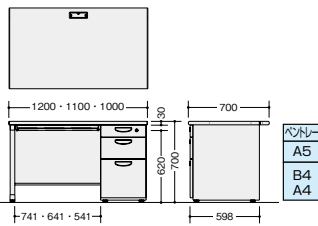

NELD127B-AWH NELD117B-AWH NELD107B-AWH