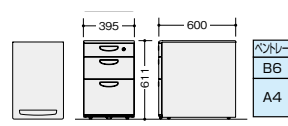

1. **NELD046XC-AWH** ¥64,000○
   外寸法/W395×D600×H611
   質量:23kg
   付属品:ペントレーG型1個
   仕切板F型1枚 G型1枚
   シングルレール仕様 キャスター付