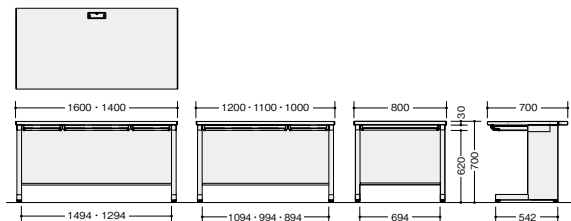

片袖デスク **SL** **組立** **別製
対応**

左袖仕様も可能です。

1. **NELD107A-AWH** ¥81,100○
   外寸法/W1000×D700×H700 質量:43kg
2. **NELD117A-AWH** ¥81,300○
   外寸法/W1100×D700×H700 質量:45kg
3. **NELD127A-AWH** ¥84,800○
   外寸法/W1200×D700×H700 質量:47kg
   付属品:仕切板F型1枚 G型1枚
   シングルレール仕様

片袖デスク **SL** **組立** **別製
対応**

左袖仕様も可能です。

1. **NELD107B-AWH** ¥79,600○
   外寸法/W1000×D700×H700 質量:43kg
2. **NELD117B-AWH** ¥79,800○
   外寸法/W1100×D700×H700 質量:45kg
3. **NELD127B-AWH** ¥83,300○
   外寸法/W1200×D700×H700 質量:47kg
   付属品:ペントレーG型1個 仕切板F型1枚 G型1枚
   シングルレール仕様

平デスク **組立**

1. **NELD087F-AWH** ¥57,200○
   外寸法/W800×D700×H700 質量:24kg
2. **NELD107F-AWH** ¥59,900○
   外寸法/W1000×D700×H700 質量:29kg
3. **NELD117F-AWH** ¥62,300○
   外寸法/W1100×D700×H700 質量:31kg

脇デスク(3段) **SL** **組立**

※配線ダクトは付いておりません。

1. **NELD047B-AWH** ¥52,200○
   外寸法/W400×D700×H700 質量:27kg
   付属品:ペントレーG型1個 仕切板F型1枚 G型1枚
   シングルレール仕様

脇デスク(2段) **SL** **組立**

※配線ダクトは付いておりません。

1. **NELD047A-AWH** ¥53,700○
   外寸法/W400×D700×H700 質量:27kg
   付属品:仕切板G型2枚
   シングルレール仕様

ワゴン(3段) **SL**

■3段

1. **NELD046XC-AWH** ¥64,000○
   外寸法/W395×D600×H611
   質量:23kg
   付属品:ペントレーG型1個
   仕切板F型1枚 G型1枚
   シングルレール仕様 キャスター付

デスクトップパネル **組立**

■デスクトップパネル(NED型NELD型兼用) / D30×H350(パネル部:H325+金具部:H25)

タイプ	クロスパネル		アクリルパネル	
	品番	価格	品番	価格
奥行き 700mm ・ 800mm 用	W400mm用	NE04PE-□ ¥32,500	NE04PE-AF ¥39,200	
	W800mm用	NE08PE-□ ¥37,100	NE08PE-AF ¥46,400	
	W1000mm用	NE10PE-□ ¥40,100(-LBL ●)	NE10PE-AF ¥48,900	
	W1100mm用	NE11PE-□ ¥41,300(-LBL ●)	NE11PE-AF ¥52,800	
	W1200mm用	NE12PE-□ ¥42,800(-LBL ●)	NE12PE-AF ¥54,500	
	W1400mm用	NE14PE-□ ¥45,700(-LBL ●)	NE14PE-AF ¥60,900	
	W1600mm用	NE16PE-□ ¥50,500(-LBL ●)	NE16PE-AF ¥67,500	

■デスクトップパネル(サイド用) / D30×H350

タイプ	クロスパネル		アクリルパネル	
	品番	価格	品番	価格
D700mm用	NE07SPE-□ ¥39,100(-LBL ●)		NE07SPE-AF ¥44,100 ●	

■デスクトップパネル(エンド用) / D30×H350

タイプ	クロスパネル		アクリルパネル	
	品番	価格	品番	価格
D700mm用	NE07EPE-□ ¥39,100(-LBL ●)		NE07EPE-AF ¥44,100 ●	

●**ご注意** デスクトップパネル(サイド用・エンド用)は単独では使用できません。
必ずデスクトップパネルとセットでご利用ください。

■カラーサンプル(アルミフレームタイプ)