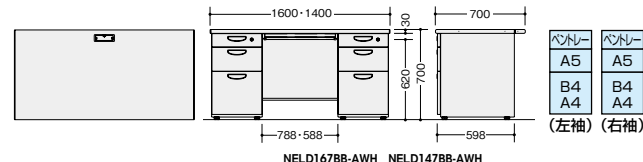

(D:700mm 両袖デスク用)

サイズ	寸法(W×D)	品番	価格
W1400mm用	567×200	XEFT-14W-AW	¥13,200

(D:700mm 片袖デスク用)

サイズ	寸法(W×D)	品番	価格
W1000mm用	520×200	XEFT-10S-AW	¥12,900
W1100mm用	620×200	XEFT-11S-AW	¥13,300
W1200mm用	720×200	XEFT-12S-AW	¥13,600

¥128,500○

外寸法/W1600×D700×H700 質量:69kg

付属品:ペントレー-G型1個
仕切板F型1枚 G型3枚
シングルレール仕様

NELD147BB-AWH

NELD147BB-AWH

¥121,300○

外寸法/W1400×D700×H700 質量:66kg

NELD167BB-AWH

¥127,000○

外寸法/W1600×D700×H700 質量:69kg

付属品:ペントレー-G型2個
仕切板F型2枚 G型2枚
シングルレール仕様

グリーン購入法適合商品:品番を緑色で表示しています。※表示価格は税抜き価格です。

AW ウォームホワイト **700** H700 **配線ダクト**(一穴) **SL** シングルレール **組立** 別途費用を申し受けます。