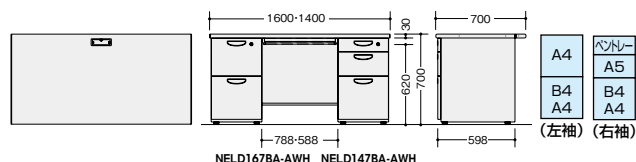

(D:700mm 両袖デスク用)

サイズ	寸法(W×D)	品番	価格
W1400mm用	567×200	XEFT-14W-AW	¥13,200

(D:700mm 片袖デスク用)

サイズ	寸法(W×D)	品番	価格
W1000mm用	520×200	XEFT-10S-AW	¥12,900
W1100mm用	620×200	XEFT-11S-AW	¥13,300
W1200mm用	720×200	XEFT-12S-AW	¥13,600

片袖デスク用

棚板可動ピッチ:18mm
棚板耐荷重:等分布30kg

(D:700mm 平デスク用)

サイズ	寸法(W×D)	品番	価格
W1000mm用	873×200	XEFT-10F-AW	¥13,900
W1100mm用	973×200	XEFT-11F-AW	¥14,200
W1200mm用	1073×200	XEFT-12F-AW	¥14,400
W1400mm用	1273×200	XEFT-14F-AW	¥14,900

平デスク用

●ご注意: NELD型デスク専用

両袖デスク **SL**

NELD147BA-AWH

NELD147BA-AWH

¥122,800○

外寸法/W1400×D700×H700 質量:66kg

NELD167BA-AWH

¥128,500○

外寸法/W1600×D700×H700 質量:69kg

付属品:ペントレー-G型1個
仕切板F型1枚 G型3枚
シングルレール仕様

NELD147BB-AWH

NELD147BB-AWH

¥121,300○

外寸法/W1400×D700×H700 質量:66kg

NELD167BB-AWH