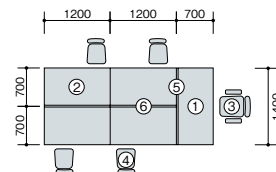

電話やパソコンなどのコードが通る穴を設けています。配線キャップは収納式なので紛失の心配がありません。(中央1ヶ所のみ)

system plan A

適度なプライバシーを確保しながら、コミュニケーションを損なわないデスクトップパネルを利用したプラン。

写真セット価格

¥768,200

品名	品番	価格	数量
①両袖デスク	NELD147BA-AWH	¥122,800	×1 ○
②片袖デスク	NELD127B-AWH	¥83,300	×4 ○
③ワークチェア	SER513F-GR	¥47,300	×1 ○
④ワークチェア	SER510F-GR	¥33,400	×4 ○
⑤デスクトップパネル	NE14PE-LGR	¥45,700	×1 ◆
⑥デスクトップパネル	NE12PE-LGR	¥42,800	×2 ◆

セット価格 ¥768,200

■共通仕様

(デスク) 天板:メラミン化粧板張りABSエッジ
本体:スチール塗装仕上 アジャスター付 シングルレール仕様
(ワゴン) 天板:PP樹脂成型品
本体:スチール塗装仕上 キャスター付 オールロック機構 シングルレール仕様

ワークデスク(NELD型) **AW** ウォームホワイト **700** **GPN** **組立**

足元棚(NELD用)

棚板の高さが調節できます。
(棚板可動ピッチ:18mm)

(D:700mm 両袖デスク用)

サイズ	寸法(W×D)	品番	価格
W1400mm用	567×200	XEFT-14W-AW	¥13,200

(D:700mm 片袖デスク用)

サイズ	寸法(W×D)	品番	価格
W1000mm用	520×200	XEFT-10S-AW	¥12,900
W1100mm用	620×200	XEFT-11S-AW	¥13,300
W1200mm用	720×200	XEFT-12S-AW	¥13,600

片袖デスク用

棚板可動ピッチ:18mm
棚板耐荷重:等分布30kg

(D:700mm 平デスク用)

サイズ	寸法(W×D)	品番	価格
W1000mm用	873×200	XEFT-10F-AW	¥13,900
W1100mm用	973×200	XEFT-11F-AW	¥14,200
W1200mm用	1073×200	XEFT-12F-AW	¥14,400
W1400mm用	1273×200	XEFT-14F-AW	¥14,900