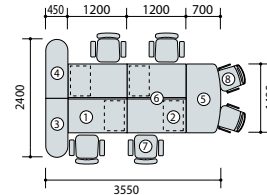

### WS ダブルサスペンションレール

G袖の中・下段引出しとJ袖の下段引出しはダブルサスペンションレールの採用により、引出しの開閉もスムーズで奥のファイルも楽に取り出せます。A4ボックスファイルが5個収納できます。

### ■共通仕様

(デスク) 天板:メラミン化粧板張りABSエッジ 本体:スチール塗装仕上 アジャスター付 オールロック機構 ラッチ付(引出し付)  
(ワゴン) 天板:PP樹脂成型品 本体:スチール塗装仕上 キャスター付 キャスターロック機構付 内筒交換錠 ラッチ付 インジケーターキー

system plan A

写真セット価格

¥616,400

▶チェアはP289に掲載しています。

品名	品番	価格	数量
①片袖デスク	NEDH127G-AWH	¥99,300	× 4 ○
②ワークチェア	SER510F-BL	¥33,400	× 4 ○
③デスクトップパネル	NE12PE-LBL	¥42,800	× 2 ●
		セット価格	¥616,400

system plan B

写真セット価格

¥1,177,500

▶チェアはP284・P285に掲載しています。

品名	品番	価格	数量
①平デスク (引出し無し)	NEDH127FDN-AWH	¥52,100	× 4 ○
②ワゴン	NEDH046SZC-AWH	¥82,000	× 4 □
③サイドミーティング用テーブル	NEDH124STL-AWH	¥66,200	× 1 □
④サイドミーティング用テーブル	NEDH124STR-AWH	¥66,200	× 1 □
⑤エンドデスク	NEDH147RTM-AWH	¥71,300	× 1 □
⑥デスクトップパネル	NE12PE-AF	¥54,500	× 2 ◆
⑦ワークチェア	VE511F-OR	¥55,000	× 4 ●
⑧ミーティングチェア	E298FK-B1-PMBK	¥54,200	× 2 ■
		セット価格	¥1,177,500