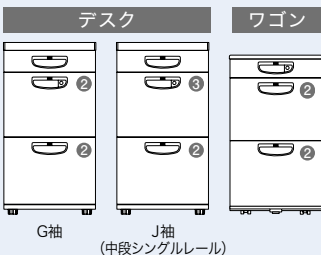

### ■共通仕様

(デスク) 天板:メラミン化粧板張りABSエッジ 本体:スチール塗装仕上 アジャスター付 オールロック機構 ラッチ付(引出し付)  
(ワゴン) 天板:PP樹脂成型品 本体:スチール塗装仕上 キャスター付 キャスターロック機構付 内筒交換錠 ラッチ付 インジケーターキー

system plan A

写真セット価格

¥616,400

▶チェアはP289に掲載しています。

品名	品番	価格	数量
①片袖デスク	NEDH127G-AWH	¥99,300	× 4 ○
②ワークチェア	SER510F-BL	¥33,400	× 4 ○
③デスクトップパネル	NE12PE-LBL	¥42,800	× 2 ●
		セット価格	¥616,400

system plan B

写真セット価格

¥1,177,500

▶チェアはP284・P285に掲載しています。

品名	品番	価格	数量
①平デスク (引出し無し)	NEDH127FDN-AWH	¥52,100	× 4 ○
②ワゴン	NEDH046SZC-AWH	¥82,000	× 4 □
③サイドミーティング用テーブル	NEDH124STL-AWH	¥66,200	× 1 □
④サイドミーティング用テーブル	NEDH124STR-AWH	¥66,200	× 1 □
⑤エンドデスク	NEDH147RTM-AWH	¥71,300	× 1 □
⑥デスクトップパネル	NE12PE-AF	¥54,500	× 2 ◆
⑦ワークチェア	VE511F-OR	¥55,000	× 4 ●
⑧ミーティングチェア	E298FK-B1-PMBK	¥54,200	× 2 ■
		セット価格	¥1,177,500

### ① ベントレー引出し

小物類の整理に便利なベントレーG型がついています。  
※仕切板J型 (オプション) が使用できます。

市販の名刺ボックスが収納できます。筆記具などの小物の他に名刺がきれいに整理できます。  
※市販の名刺ボックスをご使用の場合は、引出しと名刺ボックスの寸法をご確認ください。