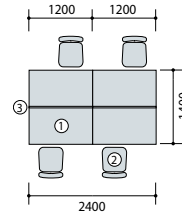

### WS ダブルサスペンションレール

G袖の中・下段引出しとJ袖の下段引出しはダブルサスペンションレールの採用により、引出しの開閉もスムーズで奥のファイルも楽に取り出せます。A4ボックスファイルが5個収納できます。

### ■共通仕様

(デスク) 天板:メラミン化粧板張りABSエッジ 本体:スチール塗装仕上 アジャスター付 オールロック機構 ラッチ付(引出し付)  
(ワゴン) 天板:PP樹脂成型品 本体:スチール塗装仕上 キャスター付 キャスターロック機構付 内筒交換錠 ラッチ付 インジケーターキー

system plan A

写真セット価格

¥616,400

▶チェアはP289に掲載しています。

品名	品番	価格	数量
①片袖デスク	NEDH127G-AWH	¥99,300	× 4 ○
②ワークチェア	SER510F-BL	¥33,400	× 4 ○
③デスクトップパネル	NE12PE-LBL	¥42,800	× 2 ●
		セット価格	¥616,400

system plan B

写真セット価格

¥1,177,500

▶チェアはP284・P285に掲載しています。

品名	品番	価格	数量
①平デスク (引出し無し)	NEDH127FDN-AWH	¥52,100	× 4 ○
②ワゴン	NEDH046SZC-AWH	¥82,000	× 4 □
③サイドミーティング用テーブル	NEDH124STL-AWH	¥66,200	× 1 □
④サイドミーティング用テーブル	NEDH124STR-AWH	¥66,200	× 1 □
⑤エンドデスク	NEDH147RTM-AWH	¥71,300	× 1 □
⑥デスクトップパネル	NE12PE-AF	¥54,500	× 2 ◆
⑦ワークチェア	VE511F-OR	¥55,000	× 4 ●
⑧ミーティングチェア	E298FK-B1-PMBK	¥54,200	× 2 ■
		セット価格	¥1,177,500