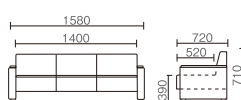

¥113,000
質量:17.94kg

(2人用)

- MBC-172SFF (布)
- MBC-172SFV (レザー)

¥148,000
質量:29.9kg

(3人用)

- MBC-173FF (布)
- MBC-173FV (レザー)

¥176,800
質量:38.0kg

COLOR [カラー]