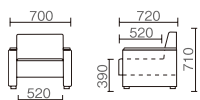

※テーブルは参考商品になります。

MBC-17SF series

シンプルなデザイン。座面にはSパネを使用する事でより良い座り心地を実現しました。
上質なレザー張り・クロス張りからお選び下さい。

VARIATION

MBC-17ACF

MBC-172SFF

(1人用)

- MBC-17ACF (布)
- MBC-17ACV (レザー)

¥113,000
質量:17.94kg

(2人用)

- MBC-172SFF (布)
- MBC-172SFV (レザー)

¥148,000
質量:29.9kg

(3人用)

- MBC-173FF (布)
- MBC-173FV (レザー)

¥176,800
質量:38.0kg

COLOR [カラー]