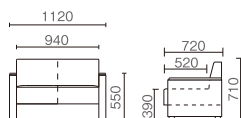

※テーブルは参考商品になります。

MBC-17SF series

シンプルなデザイン。座面にはSパネを使用する事でより良い座り心地を実現しました。
上質なレザー張り・クロス張りからお選び下さい。

VARIATION

MBC-17ACF

MBC-172SFF

(1人用)

- MBC-17ACF (布)
- MBC-17ACV (レザー)

¥113,000
質量:17.94kg

(2人用)

- MBC-172SFF (布)
- MBC-172SFV (レザー)

¥148,000
質量:29.9kg

(3人用)

- MBC-173FF (布)
- MBC-173FV (レザー)

¥176,800
質量:38.0kg

COLOR [カラー]