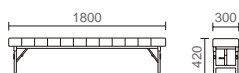

Point

折りたたみ可能

COLOR [カラー]

PVCLレザー

SPEC

別寸 別張 完成品

[共通仕様]

- 本体:木枠・ウレタンフォーム
- 脚部:26角パイプ・バネ式折りたたみ・メラミン焼付塗装(シルバー)

MC-1428S series

コンパクトサイズの折りたたみ可能なロビーチェア。
高さは、テーブルとの組み合わせを可能とします。

● MC-1428S

¥52,700
質量:16kg

Point

折りたたみ可能

COLOR [カラー]

PVCLレザー