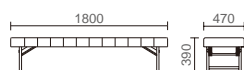

SPEC

別寸 別張 完成品

[共通仕様]

- 本体:木枠・ウレタンフォーム
- 脚部:26角パイプ・バネ式折りたたみ・メラミン焼付塗装(シルバー)

MC-1428 series

脚部は、折りたたむとベンチの中に収納されるので、
不使用の時に効率のよい積み重ねが可能です。

● MC-1428

¥45,500
質量:20kg