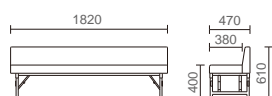

MC-7BS

● MC-7BS

¥58,400
質量:19kg