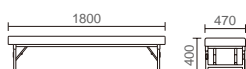

Point

折りたたみ可能

COLOR [カラー]

PVCLレザー

SPEC

別寸 別張 完成品

[共通仕様]

- 本体:木枠・ウレタンフォーム
- 脚部:26角パイプ・バネ式折りたたみ・メラミン焼付塗装(シルバー)

MC-1428S series

コンパクトサイズの折りたたみ可能なロビーチェア。
高さは、テーブルとの組み合わせを可能とします。

● MC-1428S

¥52,700
質量:16kg

Point

折りたたみ可能

COLOR [カラー]

PVCLレザー