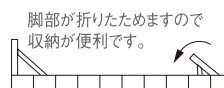

Point

折りたたみ可能