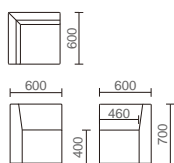

張材:B-スィーパー-LG

MC-RV series

さまざまなカラーバリエーション・コーナーエリアや
背合せレイアウトなど効率のよい配置ができます。

レイアウト例

VARIATION

- MC-RV-B
スィーパー-LG
¥69,000
W600×D600×H700×SH400
質量:13.5kg

- MC-RKV-B
スィーパー-LB
¥126,000
W600×D600×H700×SH400
質量:16.5kg

- MC-RKSV-B
スィーパー-LG
¥55,000
W600×D600×H400
質量:11.5kg

- MC-RCSV-B
スィーパー-LBE
¥60,000
W600×D600×H400
質量:10.5kg

MC-RV	MC-RKV	MC-RKSV	MC-RCSV
A ¥67,400	A ¥124,000	A ¥53,000	A ¥58,000
B ¥69,000	B ¥126,000	B ¥55,000	B ¥60,000
C ¥71,000	C ¥128,700	C ¥57,300	C ¥62,000
D ¥73,200	D ¥132,000	D ¥59,900	D ¥64,300
E ¥75,800	E ¥135,600	E ¥63,000	E ¥67,000