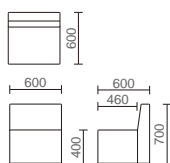

張材:B-スィーパー-LG

MC-RV series

さまざまなカラーバリエーション・コーナーエリアや
背合せレイアウトなど効率のよい配置ができます。

レイアウト例

VARIATION

- MC-RV-B
スィーパー-LG
¥69,000
W600×D600×H700×SH400
質量:13.5kg

- MC-RKV-B
スィーパー-LB
¥126,000
W600×D600×H700×SH400
質量:16.5kg

- MC-RKSV-B
スィーパー-LG
¥55,000
W600×D600×H400
質量:11.5kg

- MC-RCSV-B
スィーパー-LBE
¥60,000
W600×D600×H400
質量:10.5kg

MC-RV	MC-RKV	MC-RKSV	MC-RCSV
A ¥67,400	A ¥124,000	A ¥53,000	A ¥58,000
B ¥69,000	B ¥126,000	B ¥55,000	B ¥60,000
C ¥71,000	C ¥128,700	C ¥57,300	C ¥62,000
D ¥73,200	D ¥132,000	D ¥59,900	D ¥64,300
E ¥75,800	E ¥135,600	E ¥63,000	E ¥67,000

SPEC

別寸 完成品

[共通仕様] ■ 本体:木枠・ウレタンフォーム ■ ブッシュ:ホワイト