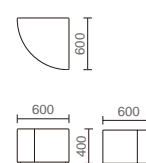

張材:B-スィーパー-LG

MC-RV series

さまざまなカラーバリエーション・コーナーエリアや
背合せレイアウトなど効率のよい配置ができます。

レイアウト例

VARIATION

- MC-RV-B
スィーパー-LG
¥69,000
W600×D600×H700×SH400
質量:13.5kg

- MC-RKV-B
スィーパー-LB
¥126,000
W600×D600×H700×SH400
質量:16.5kg

- MC-RKSV-B
スィーパー-LG
¥55,000
W600×D600×H400
質量:11.5kg

- MC-RCSV-B
スィーパー-LBE
¥60,000
W600×D600×H400
質量:10.5kg

MC-RV	MC-RKV	MC-RKSV	MC-RCSV
A ¥67,400	A ¥124,000	A ¥53,000	A ¥58,000
B ¥69,000	B ¥126,000	B ¥55,000	B ¥60,000
C ¥71,000	C ¥128,700	C ¥57,300	C ¥62,000
D ¥73,200	D ¥132,000	D ¥59,900	D ¥64,300
E ¥75,800	E ¥135,600	E ¥63,000	E ¥67,000

SPEC

別寸 完成品

[共通仕様] ■ 本体:木枠・ウレタンフォーム ■ ブッシュ:ホワイト