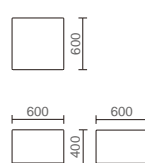

張材:B-スィーパー-LG

MC-RV series

さまざまなカラーバリエーション・コーナーエリアや
背合せレイアウトなど効率のよい配置ができます。

レイアウト例

VARIATION

- MC-RV-B
スィーパー-LG
¥69,000
W600×D600×H700×SH400
質量:13.5kg

- MC-RKV-B
スィーパー-LB
¥126,000
W600×D600×H700×SH400
質量:16.5kg

- MC-RKSV-B
スィーパー-LG
¥55,000
W600×D600×H400
質量:11.5kg

- MC-RCSV-B
スィーパー-LBE
¥60,000
W600×D600×H400
質量:10.5kg

MC-RV	MC-RKV	MC-RKSV	MC-RCSV
A ¥67,400	A ¥124,000	A ¥53,000	A ¥58,000
B ¥69,000	B ¥126,000	B ¥55,000	B ¥60,000
C ¥71,000	C ¥128,700	C ¥57,300	C ¥62,000
D ¥73,200	D ¥132,000	D ¥59,900	D ¥64,300
E ¥75,800	E ¥135,600	E ¥63,000	E ¥67,000