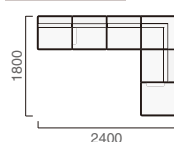

張材:B-スィーパー-LG

MC-RV series

さまざまなカラーバリエーション・コーナーエリアや
背合せレイアウトなど効率のよい配置ができます。

レイアウト例

VARIATION

- MC-RV-B
スィーパー-LG
¥69,000
W600×D600×H700×SH400
質量:13.5kg

- MC-RKV-B
スィーパー-LB
¥126,000
W600×D600×H700×SH400
質量:16.5kg

- MC-RKSV-B
スィーパー-LG
¥55,000
W600×D600×H400
質量:11.5kg

- MC-RCSV-B
スィーパー-LBE
¥60,000
W600×D600×H400
質量:10.5kg

MC-RV	MC-RKV	MC-RKSV	MC-RCSV
A ¥67,400	A ¥124,000	A ¥53,000	A ¥58,000
B ¥69,000	B ¥126,000	B ¥55,000	B ¥60,000
C ¥71,000	C ¥128,700	C ¥57,300	C ¥62,000
D ¥73,200	D ¥132,000	D ¥59,900	D ¥64,300
E ¥75,800	E ¥135,600	E ¥63,000	E ¥67,000