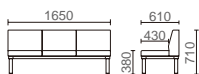

MWC-0730VK series

太い脚部でスッキリとしたフォルムのロビーチェア。
シンプルなデザインで、パブリックスペースなどにお勧めです。

VARIATION

● **MWC-0730VK-B**
スィーパー-LG
W1650×D610×H710×SH380
質量:34kg

- A ¥170,000
- B ¥173,000
- C ¥176,600
- D ¥180,000
- E ¥184,800

● **MWC-0720VK-B**
スィーパー-PI
W1100×D610×H710×SH380
質量:23.5kg

- A ¥119,000
- B ¥121,000
- C ¥123,700
- D ¥126,700
- E ¥130,000

● **MWC-0710VK-B**
スィーパー-LB
W550×D610×H710×SH380
質量:13.5kg

- A ¥63,500
- B ¥65,600
- C ¥68,000
- D ¥70,700
- E ¥74,000

● **MWC-0735VK-B**
スィーパー-PI
W1650×D610×H380
質量:26.5kg

- A ¥127,000
- B ¥128,700
- C ¥130,000
- D ¥132,200
- E ¥135,000

● **MWC-0725VK-B**
スィーパー-LG
W1100×D610×H380
質量:18.5kg

- A ¥94,500
- B ¥95,700
- C ¥97,100
- D ¥98,700
- E ¥100,000

● **MWC-0715VK-B**
スィーパー-LB
W550×D610×H380
質量:11kg

- A ¥55,200
- B ¥56,000
- C ¥56,900
- D ¥57,900
- E ¥59,100

SPEC

別寸 組立品

[共通仕様] ■ 本体:木枠・ウレタンフォーム ■ フレーム:50×26角パイプ・メラミン焼付塗装(シルバー) ■ 脚部:50.8φ丸パイプ・メラミン焼付塗装(シルバー)