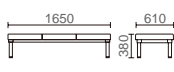

MWC-0730VK series

太い脚部でスッキリとしたフォルムのロビーチェア。
シンプルなデザインで、パブリックスペースなどにお勧めです。

VARIATION

● **MWC-0730VK-B**
スィーパー-LG
W1650×D610×H710×SH380
質量:34kg

- A ¥170,000
- B ¥173,000
- C ¥176,600
- D ¥180,000
- E ¥184,800

● **MWC-0720VK-B**
スィーパー-PI
W1100×D610×H710×SH380
質量:23.5kg

- A ¥119,000
- B ¥121,000
- C ¥123,700
- D ¥126,700
- E ¥130,000

● **MWC-0710VK-B**
スィーパー-LB
W550×D610×H710×SH380
質量:13.5kg

- A ¥63,500
- B ¥65,600
- C ¥68,000
- D ¥70,700
- E ¥74,000

● **MWC-0735VK-B**
スィーパー-PI
W1650×D610×H380
質量:26.5kg

- A ¥127,000
- B ¥128,700
- C ¥130,000
- D ¥132,200
- E ¥135,000

● **MWC-0725VK-B**
スィーパー-LG
W1100×D610×H380
質量:18.5kg

- A ¥94,500
- B ¥95,700
- C ¥97,100
- D ¥98,700
- E ¥100,000

● **MWC-0715VK-B**
スィーパー-LB
W550×D610×H380
質量:11kg

- A ¥55,200
- B ¥56,000
- C ¥56,900
- D ¥57,900
- E ¥59,100

SPEC

別寸 組立品

[共通仕様] ■ 本体:木枠・ウレタンフォーム ■ フレーム:50×26角パイプ・メラミン焼付塗装(シルバー) ■ 脚部:50.8φ丸パイプ・メラミン焼付塗装(シルバー)