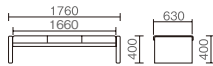

W1210×D630×H730×SH400 質量:32kg

- A ¥167,000
- B ¥171,000
- C ¥175,600
- D ¥180,000
- E ¥186,000

● MC-6010ANE-A

カラーレザ-UP5047

W660×D630×H730×SH400 質量:17kg

- A ¥88,500
- B ¥91,600
- C ¥95,200
- D ¥99,200
- E ¥104,000

(肘無し)

● MC-6030NE-A

カラーレザ-UP5136

W1760×D630×H730×SH400 質量:44kg

- A ¥198,000
- B ¥202,000
- C ¥207,000
- D ¥212,000
- E ¥218,400

● MC-6020NE-A

カラーレザ-UP5136

W1210×D630×H730×SH400 質量:31kg

- A ¥152,000
- B ¥155,000
- C ¥158,600
- D ¥162,600
- E ¥167,400

● MC-6010NE-A

カラーレザ-UP5136

W660×D630×H730×SH400 質量:16kg

- A ¥79,400
- B ¥81,700
- C ¥84,300
- D ¥87,200
- E ¥90,700

(背無し)

● MC-6035NE-A

カラーレザ-UP5058

W1760×D630×H400 質量:32kg

- A ¥154,000
- B ¥157,000
- C ¥160,000
- D ¥163,800
- E ¥168,400

● MC-6025NE-A

カラーレザ-UP5058

W1210×D630×H400 質量:25kg

- A ¥111,700
- B ¥114,200
- C ¥117,000
- D ¥120,000
- E ¥123,800

● MC-6015NE-A