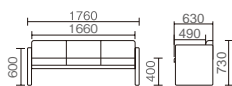

## VARIATION

(両肘付き)

● MC-6030ANE-A

カラーレザ-UP5047

W1760×D630×H730×SH400 質量:45kg

- A ¥218,000
- B ¥223,000
- C ¥228,800
- D ¥235,000
- E ¥242,700

● MC-6020ANE-A

カラーレザ-UP5047

W1210×D630×H730×SH400 質量:32kg

- A ¥167,000
- B ¥171,000
- C ¥175,600
- D ¥180,000
- E ¥186,000

● MC-6010ANE-A

カラーレザ-UP5047

W660×D630×H730×SH400 質量:17kg

- A ¥88,500
- B ¥91,600
- C ¥95,200
- D ¥99,200
- E ¥104,000

(肘無し)

● MC-6030NE-A

カラーレザ-UP5136

W1760×D630×H730×SH400 質量:44kg

- A ¥198,000
- B ¥202,000
- C ¥207,000
- D ¥212,000
- E ¥218,400

● MC-6020NE-A

カラーレザ-UP5136

W1210×D630×H730×SH400 質量:31kg

- A ¥152,000
- B ¥155,000
- C ¥158,600
- D ¥162,600
- E ¥167,400

● MC-6010NE-A

カラーレザ-UP5136

W660×D630×H730×SH400 質量:16kg

- A ¥79,400
- B ¥81,700
- C ¥84,300
- D ¥87,200
- E ¥90,700

(背無し)

● MC-6035NE-A

カラーレザ-UP5058