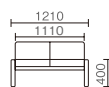

W1210×D630×H730×SH400 質量:32kg

- A ¥167,000
- B ¥171,000
- C ¥175,600
- D ¥180,000
- E ¥186,000

● MC-6010ANE-A

カラーレザ-UP5047

W660×D630×H730×SH400 質量:17kg

- A ¥88,500
- B ¥91,600
- C ¥95,200
- D ¥99,200
- E ¥104,000

(肘無し)

● MC-6030NE-A

カラーレザ-UP5136

W1760×D630×H730×SH400 質量:44kg

- A ¥198,000
- B ¥202,000
- C ¥207,000
- D ¥212,000
- E ¥218,400

● MC-6020NE-A

カラーレザ-UP5136

W1210×D630×H730×SH400 質量:31kg

- A ¥152,000
- B ¥155,000
- C ¥158,600
- D ¥162,600
- E ¥167,400

● MC-6010NE-A

カラーレザ-UP5136

W660×D630×H730×SH400 質量:16kg

- A ¥79,400
- B ¥81,700
- C ¥84,300
- D ¥87,200
- E ¥90,700

(背無し)

● MC-6035NE-A

カラーレザ-UP5058