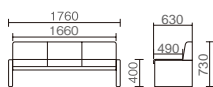

W1210×D630×H730×SH400 質量:32kg

- A ¥167,000
- B ¥171,000
- C ¥175,600
- D ¥180,000
- E ¥186,000

● MC-6010ANE-A

カラーレザ-UP5047

W660×D630×H730×SH400 質量:17kg

- A ¥88,500
- B ¥91,600
- C ¥95,200
- D ¥99,200
- E ¥104,000

(肘無し)

● MC-6030NE-A

カラーレザ-UP5136

W1760×D630×H730×SH400 質量:44kg

- A ¥198,000
- B ¥202,000
- C ¥207,000
- D ¥212,000
- E ¥218,400

● MC-6020NE-A

カラーレザ-UP5136

W1210×D630×H730×SH400 質量:31kg

- A ¥152,000
- B ¥155,000
- C ¥158,600
- D ¥162,600
- E ¥167,400

● MC-6010NE-A

カラーレザ-UP5136

W660×D630×H730×SH400 質量:16kg

- A ¥79,400
- B ¥81,700
- C ¥84,300
- D ¥87,200
- E ¥90,700

(背無し)

● MC-6035NE-A

カラーレザ-UP5058

W1760×D630×H400 質量:32kg

- A ¥154,000
- B ¥157,000
- C ¥160,000
- D ¥163,800
- E ¥168,400

● MC-6025NE-A

カラーレザ-UP5058

W1210×D630×H400 質量:25kg

- A ¥111,700
- B ¥114,200
- C ¥117,000
- D ¥120,000
- E ¥123,800

● MC-6015NE-A