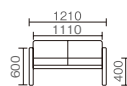

## VARIATION

(両肘付き)

● MC-6030ANE-A

カラーレザ-UP5047

W1760×D630×H730×SH400 質量:45kg

- A ¥218,000
- B ¥223,000
- C ¥228,800
- D ¥235,000
- E ¥242,700

● MC-6020ANE-A

カラーレザ-UP5047

W1210×D630×H730×SH400 質量:32kg

- A ¥167,000
- B ¥171,000
- C ¥175,600
- D ¥180,000
- E ¥186,000

● MC-6010ANE-A

カラーレザ-UP5047

W660×D630×H730×SH400 質量:17kg

- A ¥88,500
- B ¥91,600
- C ¥95,200
- D ¥99,200
- E ¥104,000