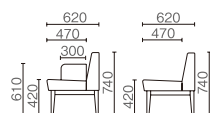

● MBC-1862WD-A
カラーレザ-UP5031
¥190,000
W1810×D620×H740×SH420 質量:28.7kg

● MBC-1862WD-2HS-A
カラーレザ-UP5081
¥228,000
W1810×D620×H740×SH420 質量:30.1kg

● MBC-1562WD-2H-A
カラーレザ-UP5095
¥216,000
W1510×D620×H740×SH420 質量:26.4kg

● MBC-1562WD-A
カラーレザ-UP5058
¥175,000
W1510×D620×H740×SH420 質量:25.0kg

[木部カラー]

ナチュラル

※木部カラーは、別色でブラウンもございます。
詳しくは営業担当者までお問い合わせください。

MBC-1862WD-4H (全肘付き)	MBC-1862WD-2H (中肘無し両肘付き)	MBC-1862WD (肘無し)	MBC-1862WD-2HS (中肘付き)	MBC-1562WD-2H (中肘無し両肘付き)	MBC-1562WD (肘無し)
A ¥266,000	A ¥228,000	A ¥190,000	A ¥228,000	A ¥216,000	A ¥175,000
B ¥269,000	B ¥231,000	B ¥193,000	B ¥231,000	B ¥218,600	B ¥177,600
C ¥272,600	C ¥234,500	C ¥196,500	C ¥234,500	C ¥221,600	C ¥180,000
D ¥276,600	D ¥238,400	D ¥200,000	D ¥238,400	D ¥225,000	D ¥183,300
E ¥281,400	E ¥243,000	E ¥204,700	E ¥243,000	E ¥229,000	E ¥187,300