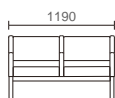

● **MBC-20H-A**
カラーレザ-UP5098
¥175,000
W1190×D600×H750×SH400
質量:37.7kg

● **MBC-30S-A**
カラーレザ-背UP5031・座肘UP5128
¥215,000
W1760×D600×H750×SH400
質量:41.6kg

● **MBC-20S-A**
カラーレザ-背UP5079・座肘UP5058
¥161,000
W1190×D600×H750×SH400
質量:33.1kg

Point 1

肘は丸みを出す事で柔らかく優しさを溢れるイメージ。

Point 2

バックスタイルは垂直構造ですので、背合わせ・壁面など様々なレイアウトに対応します。

Point 3

毎日の手入れを考えて、背面・座面に空間をあける事で掃除が簡単な設計になっています。

MBC-30H (全肘付き)	MBC-20H (全肘付き)	MBC-30S (両肘付き)	MBC-20S (両肘付き)
A ¥264,000	A ¥175,000	A ¥215,000	A ¥161,000
B ¥269,000	B ¥178,400	B ¥219,200	B ¥164,300
C ¥274,700	C ¥182,400	C ¥224,000	C ¥168,000
D ¥281,000	D ¥186,800	D ¥229,400	D ¥172,200
E ¥288,600	E ¥192,000	E ¥235,900	E ¥177,200