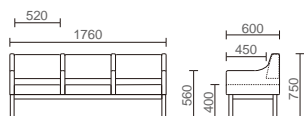

張材:背A-カラーレザ-UP5040
肘A-カラーレザ-UP5136

MBC-30H series

R形状の肘が特徴的なロビーチェア。背面と座面を切り離すことで、お手入れ(掃除)しやすい設計です。中肘付き・中肘無しの2パターンと多彩な色を使い、待合空間にご利用いただけます。

VARIATION

● **MBC-30H-A**
カラーレザ-UP5113
¥264,000
W1760×D600×H750×SH400
質量:52.1kg

● **MBC-20H-A**
カラーレザ-UP5098
¥175,000
W1190×D600×H750×SH400
質量:37.7kg

● **MBC-30S-A**
カラーレザ-背UP5031・座肘UP5128
¥215,000
W1760×D600×H750×SH400
質量:41.6kg

● **MBC-20S-A**
カラーレザ-背UP5079・座肘UP5058
¥161,000
W1190×D600×H750×SH400
質量:33.1kg

Point 1

肘は丸みを出す事で柔らかく優しさを溢れるイメージ。

Point 2

バックスタイルは垂直構造ですので、背合わせ・壁面など様々なレイアウトに対応します。

Point 3

毎日の手入れを考えて、背面・座面に空間をあける事で掃除が簡単な設計になっています。

MBC-30H (全肘付き)	MBC-20H (全肘付き)	MBC-30S (両肘付き)	MBC-20S (両肘付き)
A ¥264,000	A ¥175,000	A ¥215,000	A ¥161,000
B ¥269,000	B ¥178,400	B ¥219,200	B ¥164,300
C ¥274,700	C ¥182,400	C ¥224,000	C ¥168,000
D ¥281,000	D ¥186,800	D ¥229,400	D ¥172,200
E ¥288,600	E ¥192,000	E ¥235,900	E ¥177,200