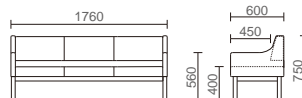

● **MBC-20H-A**
カラーレザ-UP5098
¥175,000
W1190×D600×H750×SH400
質量:37.7kg

● **MBC-30S-A**
カラーレザ-背UP5031・座肘UP5128
¥215,000
W1760×D600×H750×SH400
質量:41.6kg

● **MBC-20S-A**
カラーレザ-背UP5079・座肘UP5058
¥161,000
W1190×D600×H750×SH400
質量:33.1kg

Point 1

肘は丸みを出す事で柔らかく優しさを溢れるイメージ。

Point 2

バックスタイルは垂直構造ですので、背合わせ・壁面など様々なレイアウトに対応します。

Point 3

毎日の手入れを考えて、背面・座面に空間をあける事で掃除が簡単な設計になっています。

MBC-30H (全肘付き)	MBC-20H (全肘付き)	MBC-30S (両肘付き)	MBC-20S (両肘付き)
A ¥264,000	A ¥175,000	A ¥215,000	A ¥161,000
B ¥269,000	B ¥178,400	B ¥219,200	B ¥164,300
C ¥274,700	C ¥182,400	C ¥224,000	C ¥168,000
D ¥281,000	D ¥186,800	D ¥229,400	D ¥172,200
E ¥288,600	E ¥192,000	E ¥235,900	E ¥177,200