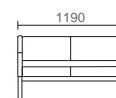

● **MBC-20H-A**
カラーレザ-UP5098
¥175,000
W1190×D600×H750×SH400
質量:37.7kg

● **MBC-30S-A**
カラーレザ-背UP5031・座肘UP5128
¥215,000
W1760×D600×H750×SH400
質量:41.6kg

● **MBC-20S-A**
カラーレザ-背UP5079・座肘UP5058
¥161,000
W1190×D600×H750×SH400
質量:33.1kg

Point 1

肘は丸みを出す事で柔らかく優しさを溢れるイメージ。

Point 2

バックスタイルは垂直構造ですので、背合わせ・壁面など様々なレイアウトに対応します。

Point 3

毎日の手入れを考えて、背面・座面に空間をあける事で掃除が簡単な設計になっています。

MBC-30H (全肘付き)	MBC-20H (全肘付き)	MBC-30S (両肘付き)	MBC-20S (両肘付き)
A ¥264,000	A ¥175,000	A ¥215,000	A ¥161,000
B ¥269,000	B ¥178,400	B ¥219,200	B ¥164,300
C ¥274,700	C ¥182,400	C ¥224,000	C ¥168,000
D ¥281,000	D ¥186,800	D ¥229,400	D ¥172,200
E ¥288,600	E ¥192,000	E ¥235,900	E ¥177,200