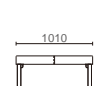

● MBC-12N-WD-A
カラーレザー-UP5113
¥122,600
W1010×D550×H420 質量:11.1kg

● MBC-11AN-WD-A
カラーレザー-UP5095
¥124,700
W510×D570×H750×SH420 質量:12.5kg

● MBC-11N-WD-A
カラーレザー-UP5058
¥107,000
W510×D550×H420 質量:8.6kg

[木部カラー]

ナチュラル

MBC-13AN-WD	MBC-12AN-WD	MBC-11AN-WD	MBC-13N-WD	MBC-12N-WD	MBC-11N-WD
A ¥184,000	A ¥165,900	A ¥124,700	A ¥139,000	A ¥122,600	A ¥107,000
B ¥187,000	B ¥167,600	B ¥126,000	B ¥140,000	B ¥123,600	B ¥107,800
C ¥190,300	C ¥170,000	C ¥127,700	C ¥141,700	C ¥124,800	C ¥108,700
D ¥194,000	D ¥172,200	D ¥129,600	D ¥143,600	D ¥126,100	D ¥109,700
E ¥198,400	E ¥174,900	E ¥131,900	E ¥145,900	E ¥127,600	E ¥111,000