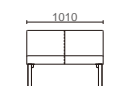

MBC-13AN-WD	MBC-12AN-WD	MBC-11AN-WD	MBC-13N-WD	MBC-12N-WD	MBC-11N-WD
A ¥184,000	A ¥165,900	A ¥124,700	A ¥139,000	A ¥122,600	A ¥107,000
B ¥187,000	B ¥167,600	B ¥126,000	B ¥140,000	B ¥123,600	B ¥107,800
C ¥190,300	C ¥170,000	C ¥127,700	C ¥141,700	C ¥124,800	C ¥108,700
D ¥194,000	D ¥172,200	D ¥129,600	D ¥143,600	D ¥126,100	D ¥109,700
E ¥198,400	E ¥174,900	E ¥131,900	E ¥145,900	E ¥127,600	E ¥111,000