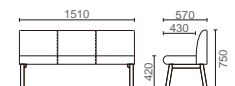

VARIATION

● MBC-13AN-WD-A
カラーレザー-UP5079
¥184,000
W1510×D570×H750×SH420 質量:24.5kg

● MBC-13N-WD-A
カラーレザー-UP5128
¥139,000
W1510×D550×H420 質量:12.8kg

● MBC-12AN-WD-A
カラーレザー-UP5081
¥165,900
W1010×D570×H750×SH420 質量:17.8kg

● MBC-12N-WD-A
カラーレザー-UP5113
¥122,600
W1010×D550×H420 質量:11.1kg

● MBC-11AN-WD-A
カラーレザー-UP5095
¥124,700
W510×D570×H750×SH420 質量:12.5kg

● MBC-11N-WD-A
カラーレザー-UP5058
¥107,000
W510×D550×H420 質量:8.6kg

[木部カラー]

ナチュラル

MBC-13AN-WD	MBC-12AN-WD	MBC-11AN-WD	MBC-13N-WD	MBC-12N-WD	MBC-11N-WD
A ¥184,000	A ¥165,900	A ¥124,700	A ¥139,000	A ¥122,600	A ¥107,000
B ¥187,000	B ¥167,600	B ¥126,000	B ¥140,000	B ¥123,600	B ¥107,800
C ¥190,300	C ¥170,000	C ¥127,700	C ¥141,700	C ¥124,800	C ¥108,700
D ¥194,000	D ¥172,200	D ¥129,600	D ¥143,600	D ¥126,100	D ¥109,700
E ¥198,400	E ¥174,900	E ¥131,900	E ¥145,900	E ¥127,600	E ¥111,000