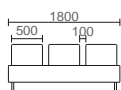

VARIATION

● MWC-LB-A
カラーレザー-UP5147
¥210,000
W1800×D600×H760×SH420
質量:34.5kg

● MWC-L-A
カラーレザー-UP5047
¥174,000
W1800×D600×H420
質量:24.5kg

● MWC-MB-A
カラーレザー-UP5081
¥175,000
W1200×D600×H760×SH420
質量:25kg

● MWC-M-A
カラーレザー-UP5113
¥140,000
W1200×D600×H420
質量:20kg

● MWC-SB-A
カラーレザー-UP5095
¥102,000
W600×D600×H760×SH420
質量:13kg

● MWC-S-A
カラーレザー-UP5002
¥76,200
W600×D600×H420
質量:12kg

MWC-LB	MWC-MB	MWC-SB	MWC-L	MWC-M	MWC-S
A ¥210,000	A ¥175,000	A ¥102,000	A ¥174,000	A ¥140,000	A ¥76,200
B ¥213,000	B ¥177,600	B ¥103,800	B ¥175,000	B ¥141,500	B ¥77,200
C ¥217,000	C ¥180,000	C ¥105,900	C ¥177,300	C ¥143,200	C ¥78,400
D ¥221,000	D ¥183,300	D ¥108,200	D ¥179,800	D ¥145,100	D ¥79,700
E ¥226,000	E ¥187,300	E ¥111,000	E ¥182,800	E ¥147,400	E ¥81,300

SPEC

別寸

組立品

[共通仕様] ■ 本体:木枠・ウレタンフォーム ■ 脚:31.8φ丸パイプ・メラミン焼付塗装(ブラック)・アジャスター付