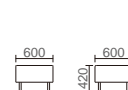

VARIATION

● MWC-LB-A
カラーレザー-UP5147
¥210,000
W1800×D600×H760×SH420
質量:34.5kg

● MWC-L-A
カラーレザー-UP5047
¥174,000
W1800×D600×H420
質量:24.5kg

● MWC-MB-A
カラーレザー-UP5081
¥175,000
W1200×D600×H760×SH420
質量:25kg

● MWC-M-A
カラーレザー-UP5113
¥140,000
W1200×D600×H420
質量:20kg

● MWC-SB-A
カラーレザー-UP5095
¥102,000
W600×D600×H760×SH420
質量:13kg

● MWC-S-A
カラーレザー-UP5002
¥76,200
W600×D600×H420
質量:12kg

MWC-LB	MWC-MB	MWC-SB	MWC-L	MWC-M	MWC-S
A ¥210,000	A ¥175,000	A ¥102,000	A ¥174,000	A ¥140,000	A ¥76,200
B ¥213,000	B ¥177,600	B ¥103,800	B ¥175,000	B ¥141,500	B ¥77,200
C ¥217,000	C ¥180,000	C ¥105,900	C ¥177,300	C ¥143,200	C ¥78,400
D ¥221,000	D ¥183,300	D ¥108,200	D ¥179,800	D ¥145,100	D ¥79,700
E ¥226,000	E ¥187,300	E ¥111,000	E ¥182,800	E ¥147,400	E ¥81,300

SPEC

別寸

組立品

[共通仕様] ■ 本体:木枠・ウレタンフォーム ■ 脚:31.8φ丸パイプ・メラミン焼付塗装(ブラック)・アジャスター付