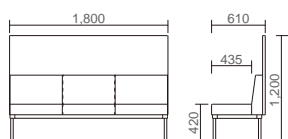

VARIATION

● **MBC-18BP-D**
ツイル-DG
¥195,000
W1800×D610×H1200×SH420
質量:40.3kg

● **MBC-15BP-D**
ツイル-SM
¥172,000
W1500×D610×H1200×SH420
質量:35kg

● **MBC-12BP-D**
ツイル-GR
¥151,000
W1200×D610×H1200×SH420
質量:29.8kg

MSCB-1575A

抗菌・抗ウイルス仕様

OAK OBR CBK

【共通仕様】 11006 ■天板:パーティクルボード・ABS樹脂エッジ・メラミン化粧板 ■脚:スチール角パイプ・粉体塗装・アジャスター

MBC-18BP	MBC-15BP	MBC-12BP	テーブル
A ¥176,500	A ¥155,000	A ¥137,800	◆ MSCB-1575A
B ¥182,000	B ¥160,000	B ¥141,600	¥140,700
C ¥188,400	C ¥165,700	C ¥146,000	◆ MSCB-1275A
D ¥195,000	D ¥172,000	D ¥151,000	¥128,000
E ¥203,500	E ¥179,600	E ¥156,900	

SPEC

別寸 組立品

【共通仕様】 ■本体・パネル:木枠・ウレタンフォーム ■フレーム:40×16角パイプ・メラミン焼付塗装(ブラック) ■脚部:28.6φ丸パイプ・メラミン焼付塗装(ブラック)