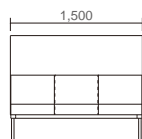

VARIATION

● **MBC-18BP-D**
ツイル-DG
¥195,000
W1800×D610×H1200×SH420
質量:40.3kg

● **MBC-15BP-D**
ツイル-SM
¥172,000
W1500×D610×H1200×SH420
質量:35kg

● **MBC-12BP-D**
ツイル-GR
¥151,000
W1200×D610×H1200×SH420
質量:29.8kg

MSCB-1575A

抗菌・抗ウイルス仕様

OAK OBR CBK

【共通仕様】 11006 ■天板:パーティクルボード・ABS樹脂エッジ・メラミン化粧板 ■脚:スチール角パイプ・粉体塗装・アジャスター

MBC-18BP	MBC-15BP	MBC-12BP	テーブル
A ¥176,500	A ¥155,000	A ¥137,800	◆ MSCB-1575A
B ¥182,000	B ¥160,000	B ¥141,600	¥140,700
C ¥188,400	C ¥165,700	C ¥146,000	◆ MSCB-1275A
D ¥195,000	D ¥172,000	D ¥151,000	¥128,000
E ¥203,500	E ¥179,600	E ¥156,900	

SPEC

別寸 組立品

【共通仕様】 ■本体・パネル:木枠・ウレタンフォーム ■フレーム:40×16角パイプ・メラミン焼付塗装(ブラック) ■脚部:28.6φ丸パイプ・メラミン焼付塗装(ブラック)