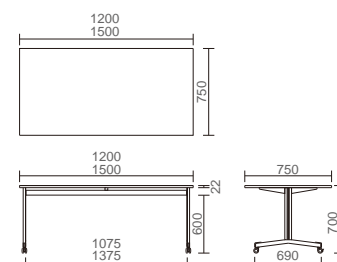

VARIATION

● **MBC-18BP-D**
ツイル-DG
¥195,000
W1800×D610×H1200×SH420
質量:40.3kg

● **MBC-15BP-D**
ツイル-SM
¥172,000
W1500×D610×H1200×SH420
質量:35kg

● **MBC-12BP-D**
ツイル-GR
¥151,000
W1200×D610×H1200×SH420
質量:29.8kg

MSCB-1575A

抗菌・抗ウイルス仕様

OAK OBR CBK

【共通仕様】 11006 ■天板:パーティクルボード・ABS樹脂エッジ・メラミン化粧板 ■脚:スチール角パイプ・粉体塗装・アジャスター

MBC-18BP	MBC-15BP	MBC-12BP	テーブル
A ¥176,500	A ¥155,000	A ¥137,800	◆ MSCB-1575A
B ¥182,000	B ¥160,000	B ¥141,600	¥140,700
C ¥188,400	C ¥165,700	C ¥146,000	◆ MSCB-1275A
D ¥195,000	D ¥172,000	D ¥151,000	¥128,000
E ¥203,500	E ¥179,600	E ¥156,900	

SPEC

別寸 組立品

【共通仕様】 ■本体・パネル:木枠・ウレタンフォーム ■フレーム:40×16角パイプ・メラミン焼付塗装(ブラック) ■脚部:28.6φ丸パイプ・メラミン焼付塗装(ブラック)