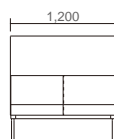

VARIATION

● **MBC-18BP-D**
ツイル-DG
¥195,000
W1800×D610×H1200×SH420
質量:40.3kg

● **MBC-15BP-D**
ツイル-SM
¥172,000
W1500×D610×H1200×SH420
質量:35kg

● **MBC-12BP-D**
ツイル-GR
¥151,000
W1200×D610×H1200×SH420
質量:29.8kg

MSCB-1575A

抗菌・抗ウイルス仕様

OAK OBR CBK

【共通仕様】 11006 ■天板:パーティクルボード・ABS樹脂エッジ・メラミン化粧板 ■脚:スチール角パイプ・粉体塗装・アジャスター

MBC-18BP	MBC-15BP	MBC-12BP	テーブル
A ¥176,500	A ¥155,000	A ¥137,800	◆ MSCB-1575A
B ¥182,000	B ¥160,000	B ¥141,600	¥140,700
C ¥188,400	C ¥165,700	C ¥146,000	◆ MSCB-1275A
D ¥195,000	D ¥172,000	D ¥151,000	¥128,000
E ¥203,500	E ¥179,600	E ¥156,900	

SPEC

別寸 組立品

【共通仕様】 ■本体・パネル:木枠・ウレタンフォーム ■フレーム:40×16角パイプ・メラミン焼付塗装(ブラック) ■脚部:28.6φ丸パイプ・メラミン焼付塗装(ブラック)