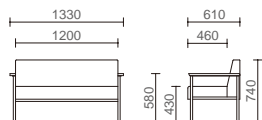

NEW MBC-LOD-2 series

オールド感漂うアームチェア。ボリュームある座面と、
重厚感あるブラックフレームなど、雰囲気あるシリーズです。

- MBC-LOD-2-E
ホルム-B
¥124,000
W1330×D610×H740×SH430
質量:20.3kg

- MBC-LOD-1-E
ホルム-B
¥92,000
W730×D610×H740×SH430
質量:13.5kg

MBC-LOD-2

A	¥114,000
B	¥116,000
C	¥118,300
D	¥120,900
E	¥124,000

MBC-LOD-1

A	¥83,800
B	¥85,400
C	¥87,200
D	¥89,200
E	¥92,000

SPEC 完成品

[共通仕様] ■ 本体:木枠・ウレタンフォーム ■ フレーム・脚部:26角パイプ・メラミン焼付塗装(ブラック) ■ 肘:アユース材・ウレタン塗装