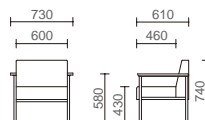

NEW MBC-LOD-2 series

オールド感漂うアームチェア。ボリュームある座面と、
重厚感あるブラックフレームなど、雰囲気あるシリーズです。

- MBC-LOD-2-E
ホルム-B
¥124,000
W1330×D610×H740×SH430
質量:20.3kg

- MBC-LOD-1-E
ホルム-B
¥92,000
W730×D610×H740×SH430
質量:13.5kg

MBC-LOD-2

A	¥114,000
B	¥116,000
C	¥118,300
D	¥120,900
E	¥124,000

MBC-LOD-1

A	¥83,800
B	¥85,400
C	¥87,200
D	¥89,200
E	¥92,000

SPEC 完成品

[共通仕様] ■ 本体:木枠・ウレタンフォーム ■ フレーム・脚部:26角パイプ・メラミン焼付塗装(ブラック) ■ 肘:アユース材・ウレタン塗装