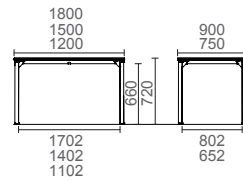

Table item

**YK**  
series

[ミーティングテーブル]

洗練されたデザイン・豊富なバリエーションで  
様々なシーンを多彩に演出

(天板スクエアコーナー・角脚タイプ)

**Point**

シャープな天板形状に  
角脚の組み合わせ。  
天板を薄く見せる2色  
成形エッジ。

	品番	価格	寸法(W×D×H mm)	質量(kg)
テーブル (スクエアコーナー) 角脚タイプ	▶YK-1890K	¥66,700	1800×900×720	33.4
	▶YK-1875K	¥66,400	1800×750×720	29.9
	▶YK-1575K	¥65,800	1500×750×720	25.7
	▶YK-1275K	¥64,000	1200×750×720	22.1

脚スチール角パイプ40mm粉体塗装(BK)アジャスター付

(天板ラウンドコーナー・丸脚タイプ)

**Point**

丸みのある天板形状に  
丸脚の組み合わせ。  
天板を薄く見せる2色  
成形エッジ。

	品番	価格	寸法(W×D×H mm)	質量(kg)
テーブル (ラウンドコーナー) 丸脚タイプ	▶YK-1890R	¥69,000	1800×900×720	32.9
	▶YK-1875R	¥68,750	1800×750×720	29.4
	▶YK-1575R	¥68,200	1500×750×720	25.2
	▶YK-1275R	¥66,100	1200×750×720	21.6

脚スチール丸パイプφ42.7mm粉体塗装(BK)アジャスター付

**COLOR**  
[カラー]

天板カラー

**SPEC**  
[スペック]

[共通仕様] 81008 ■天板:メラミン化粧板 ■天板厚:20mm  
■エッジ:樹脂押出材 ■フレーム:スチール角パイプ粉体塗装(BK)  
■脚ベース:アルミダイカスト/粉体塗装(BK)

**MTWM**  
series

[対面式スタックテーブル]

**Point**

ニューリフトアップキャスター

便利なON・OFF表示がついて現行ペダルより楽に踏めます。手前側の天板を軽く持ち上げてペダルを踏むとキャスター部からアジャスターが出てテーブルを固定します。再度踏み込むと解除されます。

	品番	価格	寸法(W×D×H mm)
棚付	▶MTWM-1890T	¥144,800	1800×900×700
	▶MTWM-1875T	¥143,300	1800×750×700
棚無	▶MTWM-1890	¥131,800	1800×900×700
	▶MTWM-1875	¥130,300	1800×750×700