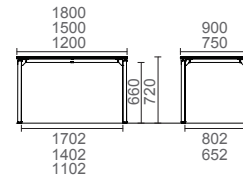

Table item

**YK**  
series

[ミーティングテーブル]

洗練されたデザイン・豊富なバリエーションで  
様々なシーンを多彩に演出

(天板スクエアコーナー・角脚タイプ)

**Point**

シャープな天板形状に  
角脚の組み合わせ。  
天板を薄く見せる2色  
成形エッジ。

	品番	価格	寸法(W×D×H mm)	質量(kg)
テーブル (スクエアコーナー) 角脚タイプ	▶YK-1890K	¥66,700	1800×900×720	33.4
	▶YK-1875K	¥66,400	1800×750×720	29.9
	▶YK-1575K	¥65,800	1500×750×720	25.7
	▶YK-1275K	¥64,000	1200×750×720	22.1

脚スチール角パイプ40mm粉体塗装(BK)アジャスター付

(天板ラウンドコーナー・丸脚タイプ)

**Point**

丸みのある天板形状に  
丸脚の組み合わせ。  
天板を薄く見せる2色  
成形エッジ。

	品番	価格	寸法(W×D×H mm)	質量(kg)
テーブル (ラウンドコーナー) 丸脚タイプ	▶YK-1890R	¥69,000	1800×900×720	32.9
	▶YK-1875R	¥68,750	1800×750×720	29.4
	▶YK-1575R	¥68,200	1500×750×720	25.2
	▶YK-1275R	¥66,100	1200×750×720	21.6

脚スチール丸パイプφ42.7mm粉体塗装(BK)アジャスター付

**COLOR**  
[カラー]

天板カラー

**SPEC**  
[スペック]

[共通仕様] 81008 ■天板:メラミン化粧板 ■天板厚:20mm  
■エッジ:樹脂押出材 ■フレーム:スチール角パイプ粉体塗装(BK)  
■脚ベース:アルミダイカスト/粉体塗装(BK)

**MTWM**  
series

[対面式スタックテーブル]

**Point**

ニューリフトアップキャスター

便利なON・OFF表示がついて現行ペダルより楽に踏めます。手前側の天板を軽く持ち上げてペダルを踏むとキャスター部からアジャスターが出てテーブルを固定します。再度踏み込むと解除されます。

	品番	価格	寸法(W×D×H mm)
棚付	▶MTWM-1890T	¥144,800	1800×900×700
	▶MTWM-1875T	¥143,300	1800×750×700
棚無	▶MTWM-1890	¥131,800	1800×900×700
	▶MTWM-1875	¥130,300	1800×750×700