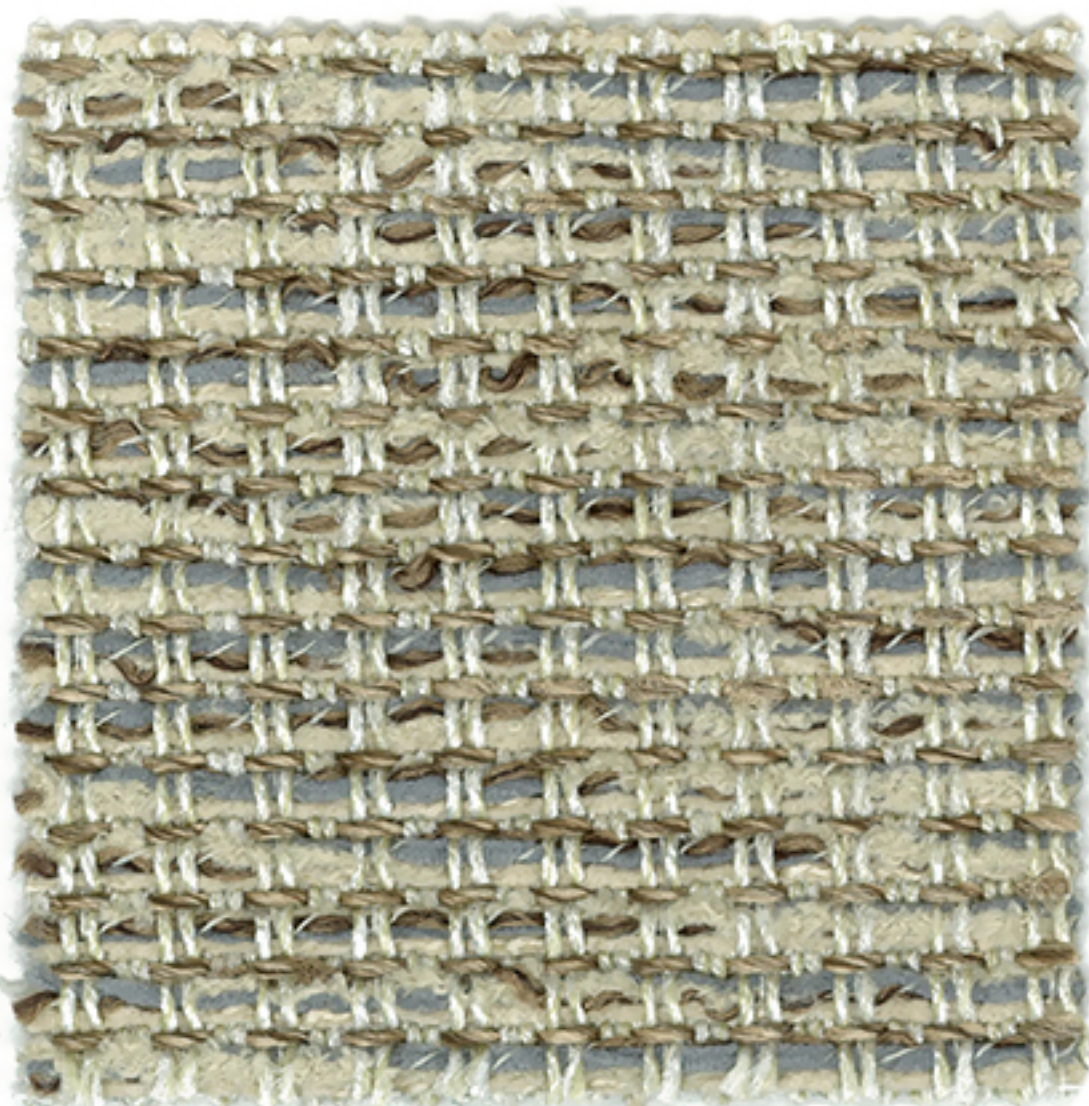

Alan

アラン

9,900円/m (税抜 9,000円/m)

137cm巾 × 25m乱

ポリエステル 100%

張り上がりの凹凸感を強調する畝状の組織が特徴のファブリックです。

複雑に組み合わさった太番手の意匠糸による味わいと重厚な存在感が魅力です。

ワッシュブル マーチンデル オプション対応

| アイボリー

LGR ライトグレー

NV ネイビー

DBR ダークブラウン

Hausen

ハウゼン

9,240円/m (税抜 8,400円/m)

137cm巾 × 35m乱

ポリエステル 100%

ざっくりとしたボリューム感のある、ウォッシュブルツイードです。ミックス感のある糸が生地に奥行きをもたせ、インテリアの雰囲気を引き上げます。

ワッシュブル マーチンデル オプション対応

NV ネイビー

GRG グレージュ

G グリーン

Hausen ハウゼン・NV ネイビー