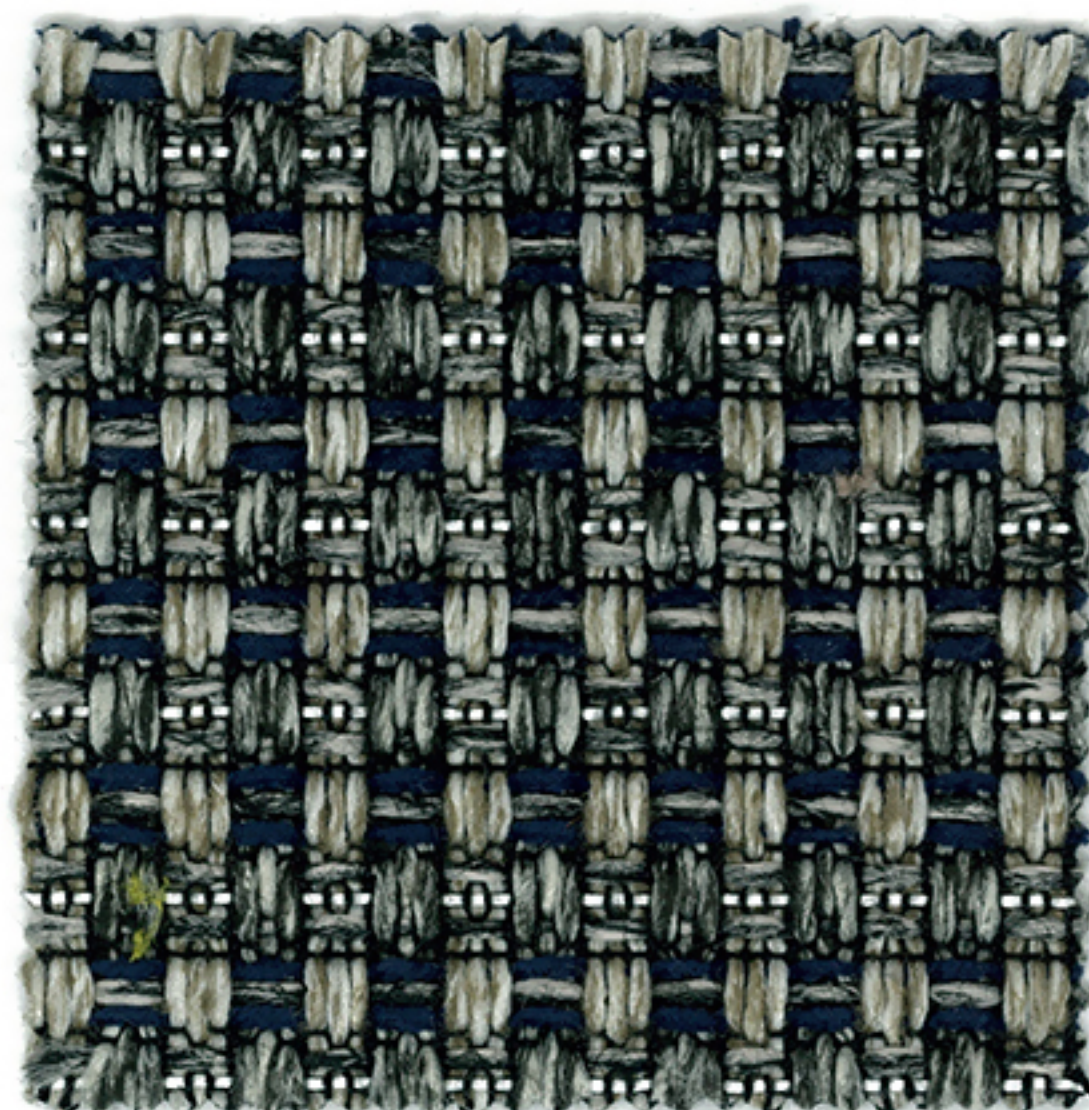

Alan

アラン

9,900円/m (税抜 9,000円/m)

137cm巾 × 25m乱

ポリエステル 100%

張り上がりの凹凸感を強調する畝状の組織が特徴のファブリックです。

複雑に組み合わさった太番手の意匠糸による味わいと重厚な存在感が魅力です。

ワッシュブル マーチンデル オプション対応

ポリエステル 100%

ざっくりとしたボリューム感のある、ウォッシュブルツイードです。ミックス感のある糸が生地に奥行きをもたせ、インテリアの雰囲気を引き上げます。

ワッシュブル マーチンデル オプション対応

NV ネイビー

GRG グレージュ

G グリーン

Hausen ハウゼン・NV ネイビー