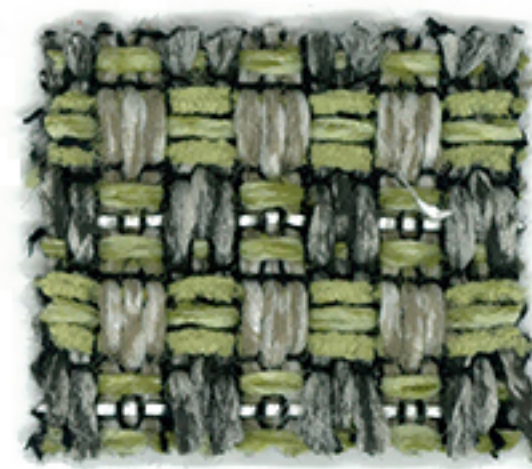

Alan

アラン

9,900円/m (税抜 9,000円/m)

137cm巾 × 25m乱

ポリエステル 100%

張り上がりの凹凸感を強調する畝状の組織が特徴のファブリックです。

複雑に組み合わさった太番手の意匠糸による味わいと重厚な存在感が魅力です。

ワッシュブル マーチンデル オプション対応

ポリエステル 100%

ざっくりとしたボリューム感のある、ウォッシュブルツイードです。ミックス感のある糸が生地に奥行きをもたせ、インテリアの雰囲気を引き上げます。

ワッシュブル マーチンデル オプション対応

NV ネイビー

GRG グレージュ

G グリーン

Hausen ハウゼン・NV ネイビー