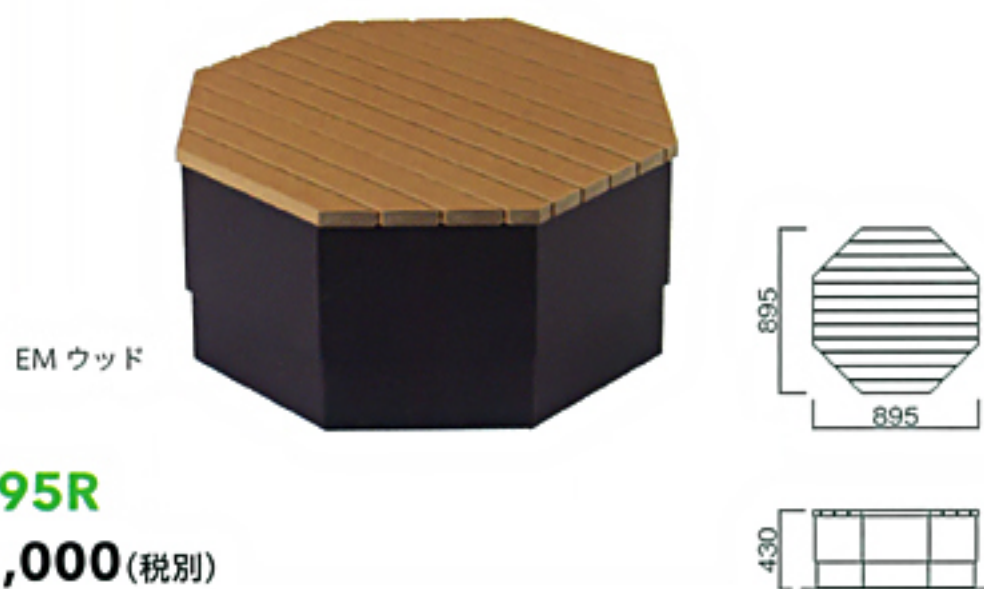

※写真のレイアウト構成/OR-895R×5

※写真のレイアウト構成/OR-895H×5

公園や商業施設など様々なシーンで使用できるインパクトのあるレイアウトが可能です。
レイアウトイメージ

※写真のレイアウト構成/OR-895R×6

※写真のレイアウト構成/OR-895H×5

EM ウッド

OR-895R

¥407,000(税別)

座 : 再生木材 (EM ウッド/ ER ウッド)
 本 体 : 鋼板 合成樹脂焼付塗装仕上
 重 量 : EM ウッド 55.1kg / ER ウッド 56.5kg
 ※アジャスター付

**OR-895H**

¥400,000(税別)

座 : ひのき材 防腐防蟻処理加工
 本 体 : 鋼板 合成樹脂焼付塗装仕上
 重 量 : 49.0kg
 ※アジャスター付

●表示価格に消費税は含まれておりません。

- 再生木材は、設置環境によっては、経年変化により、色が退色、ヒビ、ササクレが発生する場合があります。あらかじめご了承ください。
- 再生木材は、リサイクル材を使用しているため、多少の不揃いが生じることがあります。材質の性質をご理解の上、あらかじめご了承ください。
- ひのき材は、設置環境によっては、経年変化で色が退色、風化する場合があります。あらかじめご了承ください。
- ひのき材は、ご使用状況により、割れ、そり、ササクレ、ヤニが発生する場合があります。あらかじめご了承ください。
- ひのき材は、天然木の間伐材を使用しているため、木目柄、節等の多少の不揃いが生じることがあります。材質の性質をご理解の上、あらかじめご了承ください。
- 天然木を使用した製品は、カタログ掲載写真と実際の色と柄が異なる場合があります。あらかじめご了承ください。