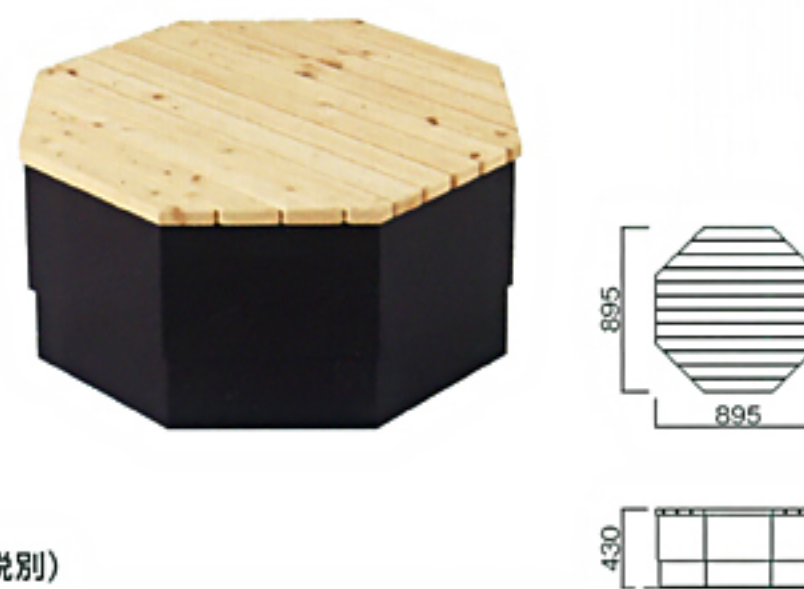

※写真のレイアウト構成/OR-895R×5

※写真のレイアウト構成/OR-895H×5

公園や商業施設など様々なシーンで使用できるインパクトのあるレイアウトが可能です。
レイアウトイメージ

※写真のレイアウト構成/OR-895R×6

※写真のレイアウト構成/OR-895H×5

EM ウッド

OR-895R

¥407,000(税別)

座 : 再生木材 (EM ウッド/ ER ウッド)
 本 体 : 鋼板 合成樹脂焼付塗装仕上
 重 量 : EM ウッド 55.1kg / ER ウッド 56.5kg
 ※アジャスター付

**OR-895H**

¥400,000(税別)

座 : ひのき材 防腐防蟻処理加工
 本 体 : 鋼板 合成樹脂焼付塗装仕上
 重 量 : 49.0kg
 ※アジャスター付

●表示価格に消費税は含まれておりません。

- 再生木材は、設置環境によっては、経年変化により、色が退色、ヒビ、ササクレが発生する場合があります。あらかじめご了承ください。
- 再生木材は、リサイクル材を使用しているため、多少の不揃いが生じることがあります。材質の性質をご理解の上、あらかじめご了承ください。
- ひのき材は、設置環境によっては、経年変化で色が退色、風化する場合があります。あらかじめご了承ください。
- ひのき材は、ご使用状況により、割れ、そり、ササクレ、ヤニが発生する場合があります。あらかじめご了承ください。
- ひのき材は、天然木の間伐材を使用しているため、木目柄、節等の多少の不揃いが生じることがあります。材質の性質をご理解の上、あらかじめご了承ください。
- 天然木を使用した製品は、カタログ掲載写真と実際の色と柄が異なる場合があります。あらかじめご了承ください。