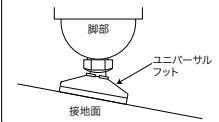

首振り機能を設けておりますので、凹凸のある床面にも対応ができます。

安定するユニバーサルフット

アジャスターに首振り機能を備えていますので、接地面の傾斜にも対応が可能です。

フレームの種類

M

クロームメッキ

BK

ブラック塗装

ラセン回転上下昇降式 テーブル高さ900mm~1000mmに対応!
座を回してお好みの高さに調節!

カウンターテーブル高さ90~100cmも対応するオペレーター向きチェアです。ミトノオリジナルの螺旋(らせん)回転上下機構を搭載していますので、座面を回転させるだけで座高が10cm上下します。上げすぎても座面が抜けないようにストッパーも付いています。用途に合わせて、背もたれ付き・無し、座面はクッション付き・集成材、フレーム表面はクロームメッキ・塗装仕上げなど幅広く対応します。

足掛340φ
H210

座:330φ t30
W330×D330×H610~710
質量:5.1kg
脚部:12φクロームメッキ
座面:集成材 ナチュラル・ブラウン
梱包:2本入

座:330φ t30
W330×D360×H790~890 SH610~710
質量:6.0kg
脚部:12φクロームメッキ
座面:集成材 ナチュラル・ブラウン
梱包:2本入

座:330φ t30
W330×D360×H730~830 SH610~710
質量:5.6kg
脚部:12φクロームメッキ
座面:集成材 ナチュラル・ブラウン
梱包:2本入

座:330φ
W330×D330×H630~730
質量:5.6kg
脚部:12φクロームメッキ
張地:B-RL
梱包:2本入

座:330φ
W330×D360×H790~890 SH630~730
質量:6.5kg
脚部:12φクロームメッキ
張地:B-RL
梱包:2本入

座:330φ
W330×D330×H630~730
質量:5.6kg
脚部:12φブラック塗装
張地:B-RL
梱包:2本入

座:330φ
W330×D360×H790~890 SH630~730
質量:6.5kg
脚部:12φブラック塗装
張地:B-RL
梱包:2本入

座:330φ
W330×D330×H720~820
質量:5.6kg
脚部:12φクロームメッキ
張地:ビニールレザー止め柄ブラック
梱包:2本入

足掛340φ
H235

座:330φ
W330×D360×H840~940 SH720~820
質量:6.5kg
脚部:12φクロームメッキ
張地:ビニールレザー止め柄ブラック
梱包:2本入

座:330φ
W390×D390×H620~720
質量:5.2kg
脚部:25.4φブラック塗装
張地:ビニールレザー止め柄ブラック
梱包:2本入

足掛340φ
H200

座:330φ
W390×D420×H850~950 SH620~720
質量:6.0kg
脚部:25.4φブラック塗装
張地:ビニールレザー止め柄ブラック
梱包:2本入

業務用品

レセプション

会議用品

ロビー用品

オフィス用品

ホーム用品