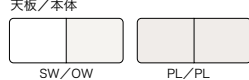

Office Tool

オフィスデスク・ユニット書庫

共通仕様
天板：メラミン化粧板貼りスチール
ポストフォーム加工
本体：塗装スチール

カラーバリエーション

オフィスデスク

○両袖机 D700×H700

●A4・B4-3段タイプ
IN-0401 (W1600) ¥180,400
IN-0402 (W1400) ¥171,400

●A4-3段タイプ
IN-0403 (W1600) ¥184,500
IN-0404 (W1400) ¥175,600

○片袖机 D700×H700

●B4-3段タイプ
IN-0405 (W1600) ¥139,700
IN-0406 (W1400) ¥129,900
IN-0407 (W1200) ¥112,000
IN-0408 (W1100) ¥110,200
IN-0409 (W1000) ¥108,500

●A4-3段タイプ
IN-0410 (W1600) ¥143,800
IN-0411 (W1400) ¥134,000
IN-0412 (W1200) ¥116,200
IN-0413 (W1100) ¥114,400
IN-0414 (W1000) ¥112,700