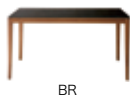

●角型テーブル
AY-0202 ¥53,400
 W750×D750×H700
AY-0203 ¥69,400
 W1200×D750×H700
 主材:天然木(ラバーウッド)
 天然木化粧繊維板(ウォールナット)
 ウレタン塗装

●チェア
AY-0204 ¥37,400
 W480×D550×H700 SH370
 主材:天然木(アッシュ) ウレタン塗装
 ポリエステル コットン
 梱包:2本入

●角型テーブル
AY-0205 ¥61,400
 W750×D750×H640
AY-0206 ¥85,400
 W1300×D750×H640
 主材:天然木(アッシュ)
 天然木化粧繊維板(アッシュ)
 ウレタン塗装

ダイニングテーブル

NA

WH

AK-0106 ¥55,500
 W1350×D800×H710
AK-0114 ¥58,500
 W1500×D800×H710

天板:強化ガラス6mm厚
 脚部:スチール 粉体塗装
 天板耐荷重:30kg未満
 カラー:BK・NA・WH

WH

BR

AK-0107 ¥79,500
 W1350×D800×H720
AK-0108 ¥82,500
 W1500×D800×H720