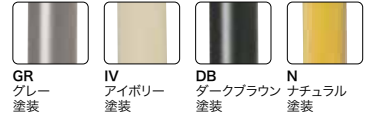

フレームの種類

GR
グレー
塗装

IV
アイボリー
塗装

DB
ダークブラウン
塗装

N
ナチュラル
塗装

P 椅子の座の高さは低めの31cmと立ち上がりは楽ですし、程よい背もたれがあり大変喜ばれ、積み重ねができて収納も場所を取りません。スチール製ですので強度もしっかりしています。

●スタッキング例

MZ-2L-GR ¥19,400

W515×D535×H625 SH310

質量:4.5kg

脚部:19.1φグレー塗装

張地:ビニールレザー止め柄ブラウン・ブラック

梱包:5本入

●スタッキング例

MZ-2L-IV ¥20,300

W515×D535×H625 SH310