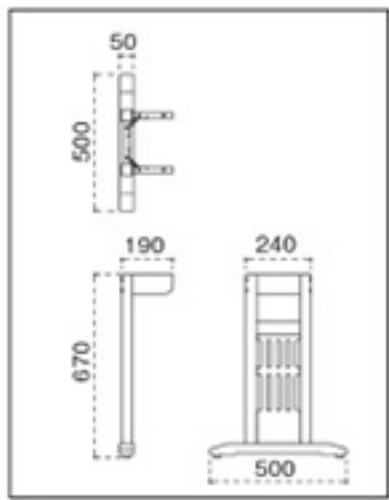

# テーブル脚

- HK、HJ、HL シリーズ:アジャスターを取り外すと、座敷やカーペットのフロアに対応できます。ただしアジャスターの高さ(8mm程度)低くなります。
- HK、HL シリーズ: TH500 ~ TH690 (脚高 470 ~ 脚高 660) 対応の別注の制作が可能です。価格は上代 ¥5,000UPとなります。

## HKシリーズ 棚無テーブル脚 D600 ~ D750 用

主 材/ラバーウッド  
 塗装色/N: ナチュラルクリヤ/D: ダークブラウン/B: ブラック  
 アジャスター付

天板適用サイズ D600 ~ D750 用

HKN 棚無  
4700-4761 ¥32,600

HKD 棚無  
4710-4771 ¥32,600

HKB 棚無  
4720-4781 ¥32,600

**要組立** 組立には14番のボックスレンチが必要です。

## HJシリーズ 棚無テーブル脚 D600 ~ D750 用

主 材/ラバーウッド  
 塗装色/N: ナチュラルクリヤ/D: ダークブラウン/B: ブラック  
 アジャスター付

天板適用サイズ D600 ~ D750 用

HJN 棚無  
4700-4762 ¥32,700

HJD 棚無  
4710-4772 ¥32,700

HJB 棚無  
4720-4782 ¥32,700

**要組立** 組立には14番のボックスレンチが必要です。