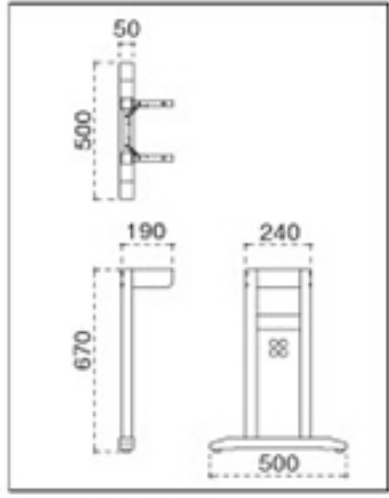

# テーブル脚

- HK、HJ、HL シリーズ:アジャスターを取り外すと、座敷やカーペットのフロアに対応できます。ただしアジャスターの高さ(8mm程度)低くなります。
- HK、HL シリーズ: TH500 ~ TH690 (脚高 470 ~ 脚高 660) 対応の別注の制作が可能です。価格は上代 ¥5,000UPとなります。

## HKシリーズ 棚無テーブル脚 D600 ~ D750 用

主 材/ラバーウッド  
 塗装色/N: ナチュラルクリヤ/D: ダークブラウン/B: ブラック  
 アジャスター付

天板適用サイズ D600 ~ D750 用

HKN 棚無  
4700-4761 ¥32,600

HKD 棚無  
4710-4771 ¥32,600

HKB 棚無  
4720-4781 ¥32,600

**要組立** 組立には14番のボックスレンチが必要です。

## HJシリーズ 棚無テーブル脚 D600 ~ D750 用

主 材/ラバーウッド  
 塗装色/N: ナチュラルクリヤ/D: ダークブラウン/B: ブラック  
 アジャスター付

天板適用サイズ D600 ~ D750 用

HJN 棚無  
4700-4762 ¥32,700

HJD 棚無  
4710-4772 ¥32,700

HJB 棚無  
4720-4782 ¥32,700

**要組立** 組立には14番のボックスレンチが必要です。