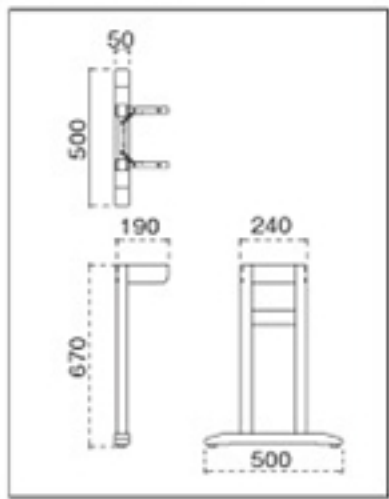

## HJシリーズ 棚無テーブル脚 D600 ~ D750 用

主 材/ラバーウッド  
 塗装色/N: ナチュラルクリヤ/D: ダークブラウン/B: ブラック  
 アジャスター付

天板適用サイズ D600 ~ D750 用

HJN 棚無  
4700-4762 ¥32,700

HJD 棚無  
4710-4772 ¥32,700

HJB 棚無  
4720-4782 ¥32,700

**要組立** 組立には14番のボックスレンチが必要です。

## HLシリーズ 棚無テーブル脚 D600 ~ D750 用

主 材/ラバーウッド  
 塗装色/N: ナチュラルクリヤ/D: ダークブラウン/B: ブラック  
 アジャスター付

天板適用サイズ D600 ~ D750 用

HLN 棚無  
4700 ¥25,700

HLD 棚無  
4710 ¥25,700

HLB 棚無  
4720 ¥25,700

**要組立** 組立には14番のボックスレンチが必要です。