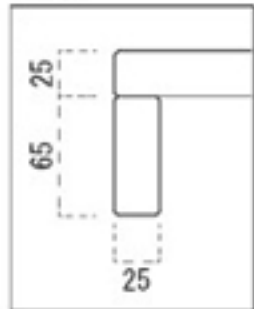

長門 ながとテーブル

主 材 / ラバーウッド
 塗装色 / N: ナチュラルクリヤ
 D: ダークブラウン
 B: ブラック
 TOP / メラミン化粧板
 テーブル脚にはアジャスタ付

要組立 組立には 14 番のボックス
 レンチが必要です。

エッジ

ナチュラルクリヤ
 メラミン化粧板
 TJY578K
 指紋レス / 抗菌仕様

ダークブラウン
 メラミン化粧板
 TJ-2063K
 指紋レス / 抗菌仕様

ブラック
 メラミン化粧板
 TJ-511KQ98
 指紋レス / 抗菌仕様

H 長門 IN- 長門 N

脚部 4370	天板 9387-4087	W1800×D750×H700mm	¥110,300
脚部 4370	天板 9357-4057	W1500×D750×H700mm	¥104,800
脚部 4370	天板 9327-4027	W1200×D750×H700mm	¥ 95,100
脚部 4370	天板 9367-4067	W 600×D750×H700mm	¥ 67,900

Z 長門 IN- 長門 N

脚部 5370	天板 9387-4087	W1800×D750×H350mm	¥95,800
脚部 5370	天板 9357-4057	W1500×D750×H350mm	¥90,300
脚部 5370	天板 9327-4027	W1200×D750×H350mm	¥80,600
脚部 5370	天板 9367-4067	W 600×D750×H350mm	¥53,400

H 長門 ID- 長門 D

脚部 4380	天板 9487-4187	W1800×D750×H700mm	¥110,300
脚部 4380	天板 9457-4157	W1500×D750×H700mm	¥104,800
脚部 4380	天板 9427-4127	W1200×D750×H700mm	¥ 95,100
脚部 4380	天板 9467-4167	W 600×D750×H700mm	¥ 67,900