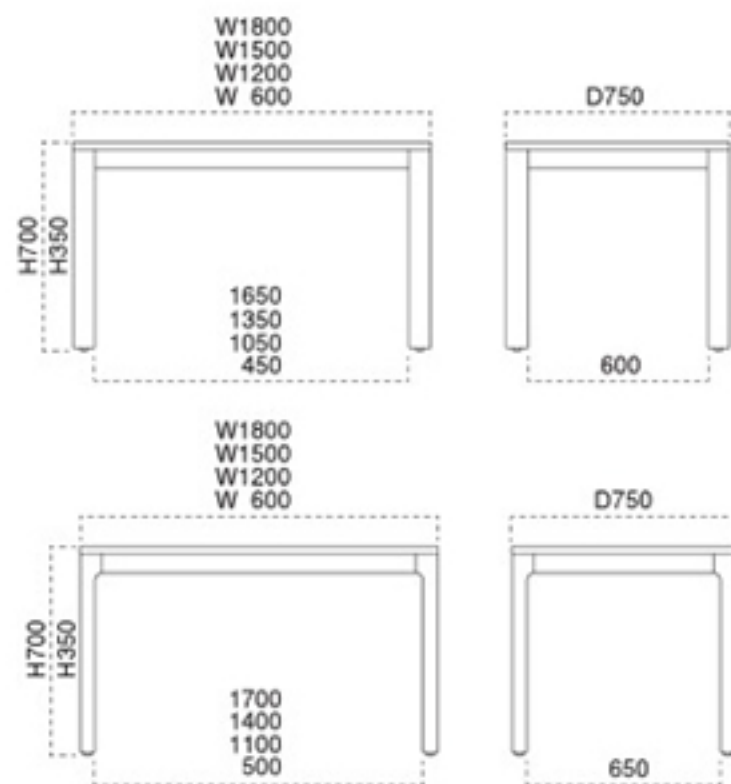

長門 ながとテーブル

主 材 / ラバーウッド
 塗装色 / N: ナチュラルクリヤ
 D: ダークブラウン
 B: ブラック
 TOP / メラミン化粧板
 テーブル脚にはアジャスタ付

要組立 組立には 14 番のボックス
 レンチが必要です。

エッジ

ナチュラルクリヤ
 メラミン化粧板
 TJY578K
 指紋レス / 抗菌仕様

ダークブラウン
 メラミン化粧板
 TJ-2063K
 指紋レス / 抗菌仕様

ブラック
 メラミン化粧板
 TJ-511KQ98
 指紋レス / 抗菌仕様

H 長門 IN- 長門 N

脚部 4370	天板 9387-4087	W1800×D750×H700mm	¥110,300
脚部 4370	天板 9357-4057	W1500×D750×H700mm	¥104,800
脚部 4370	天板 9327-4027	W1200×D750×H700mm	¥ 95,100
脚部 4370	天板 9367-4067	W 600×D750×H700mm	¥ 67,900

Z 長門 IN- 長門 N

脚部 5370	天板 9387-4087	W1800×D750×H350mm	¥95,800
脚部 5370	天板 9357-4057	W1500×D750×H350mm	¥90,300
脚部 5370	天板 9327-4027	W1200×D750×H350mm	¥80,600
脚部 5370	天板 9367-4067	W 600×D750×H350mm	¥53,400

H 長門 ID- 長門 D

脚部 4380	天板 9487-4187	W1800×D750×H700mm	¥110,300
脚部 4380	天板 9457-4157	W1500×D750×H700mm	¥104,800
脚部 4380	天板 9427-4127	W1200×D750×H700mm	¥ 95,100
脚部 4380	天板 9467-4167	W 600×D750×H700mm	¥ 67,900