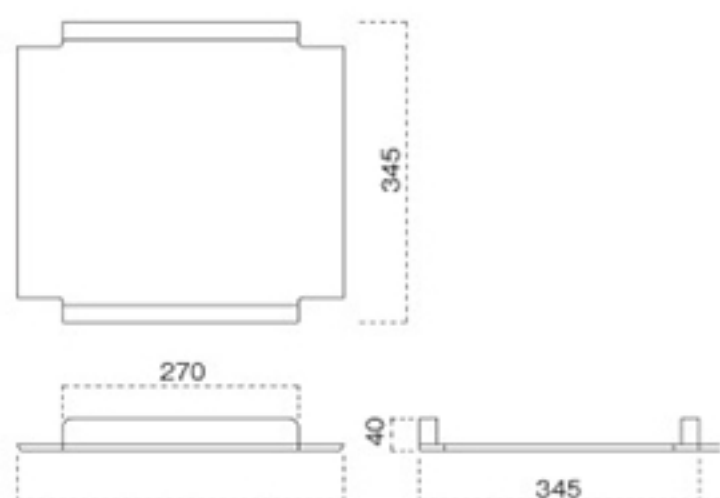

## 棚板

2941 椅子・スタンド椅子用棚板 N  
塗装色/ナチュラルクリア ¥8,500

2942 椅子・スタンド椅子用棚板 D  
塗装色/ダークブラウン ¥8,500

2943 椅子・スタンド椅子用棚板 B  
塗装色/ブラック ¥8,500

椅子、スタンド椅子に合わせて加工し、取付けいたします。

※この商品は当社取付け可能商品（下表参照）に加工して取り付けて出荷いたします。  
※椅子・スタンド椅子のご発注時に合わせてご指示ください。  
※取付作業が必要な為、椅子・スタンド椅子用棚板のみでの販売はいたしておりません。