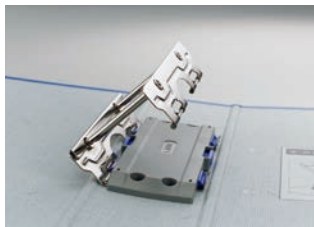

ファイルに「両開き」という機能。サイズも豊富な定番ファイル。

パイプ式ファイル〈環境〉◀両開き▶の特長

Point 1 | 抜き差し可能な「両開き」とじ具

左右両方から開閉できるので書類の抜き差しが便利。

左側の青いプッシュボタンを押すと、左側から開きます。

右側の青いプッシュボタンを押すと、右側から開きます。

「両開き」だから、書類の抜き差しが非常に簡単です。

閉める時は、とじ具を倒すだけで、しっかりとロックします。