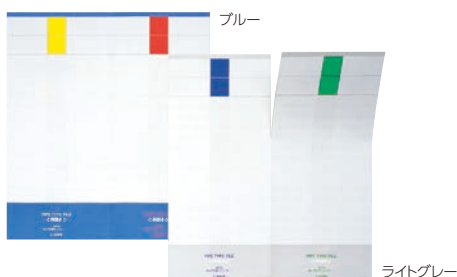

非塩ビ素材を使用

塩化水素ガス

焼却時も安心。有毒な塩化水素ガスが発生しない非塩ビ素材を使用。

Point 3 | インデックス

5色5山のカラーインデックスが付属しています。

背紙

ブルー

ライトグレー

グリーン購入法 GPN 再生材 ロングライフ 分別 非塩ビ

パイプ式ファイル/両開き/A4S用 背紙差替式

注文番号	品番	本体価格(税抜)	仕様	サイズ	梱包単位
ブルー(B) ライトグレー(LH)					
113-91	112-91	¥430	A4判S型用	縦301×横115mm	1/200
113-92	112-92			縦301×横125mm	
113-93	112-93			縦301×横135mm	
113-94	112-94	¥490		縦301×横145mm	
113-95	112-95			縦301×横165mm	
113-96	112-96			縦301×横185mm	