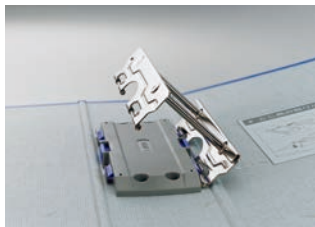

ファイルに「両開き」という機能。サイズも豊富な定番ファイル。

パイプ式ファイル〈環境〉◀両開き▶の特長

Point 1 | 抜き差し可能な「両開き」とじ具

左右両方から開閉できるので書類の抜き差しが便利。

左側の青いプッシュボタンを押すと、左側から開きます。

右側の青いプッシュボタンを押すと、右側から開きます。

「両開き」だから、書類の抜き差しが非常に簡単です。

閉める時は、とじ具を倒すだけで、しっかりとロックします。