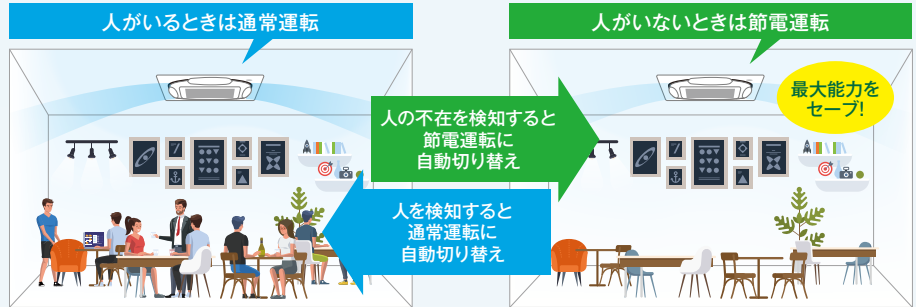

ダイキン 店舗・オフィスエアコン スカイエア

エアコンの風も内部も清潔に

FIVE STAR ZEAS

R32
ワロンパス
A
地球温暖化への対策

2015年
省エネ基準値
クリア

1 不在時節電機能

人の不在が一定時間続いた時、「人検知センサー」が検知して、自動で消費電力を抑えた節電運転に切り替え。人を検知すると自動で通常運転を再開。エアコンをOFFにしないので、快適性を保ちながら節電が可能です。

2 こんな室内機・リモコンが設置されていたら、更新時期かもしれません

リモコン ~2006年 室内機 ~2003年

※設置環境により条件が当てはまらない場合があります。

例

- パネルの色が濃い、長方形
- 金属製の室内機
- リモコンに蓋がついている
- リモコンボタンの素材がゴム

最新エアコンに入れ替えると...

見やすく使いやすいフラットなデザイン。センサー搭載で風向個別制御。省エネ、快適性UP。

3 電気代削減シミュレーション

最新のエアコンに入れ替えたなら、どのくらい電気代がダウンするのか、年間電気代を試算・比較をした『省エネ計算書』のご提案が可能です。

ダイキン 全熱交換器 ベンティエール (高機能換気設備)

「換気」しながら心地よい室温をキープ、さらに省エネ

60%以上のエネルギーを捨てずに回収

- 室内から排出する空気と外部から取り込む空気が、エレメントを通して「熱」を交換。
- 換気による部屋の温度変化を抑え、エアコンの負荷も軽減。
- 外気を取り込む際に、花粉や有害物質を除去して、新鮮な空気を供給。

ダイキン ストリーマ空気清浄機

ストリーマで空気中の有害物質に立ち向かう

吸い込んで分解し、アクティブプラズマイオンを放出する「ダブル方式」を採用。吸い込んだ有害物質を“ストリーマ放電”で分解するのはダイキンだけ。

住宅用空気清浄機

業務用空気清浄機

ダイキン 家庭用エアコン うるさらX

個室・小部屋の空気環境を快適に

「水内部クリーン運転」機能に加え、「換気」「加湿・除湿」ができるルームエアコン。

ダイキン スポット冷房・暖房機

必要な箇所だけ冷暖房