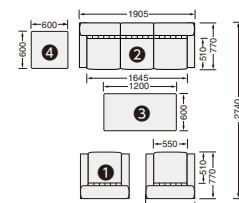

応接セット(F-671)

F-671 3点セット
(①×2, ②×1)
¥860,300

F-671AC
ベージュ

セット価格(①×2, ②③④各×1)
¥1,112,600

低ホルム 布張り

種別	注文番号		品番	本体価格(税抜)	W	D	H	質量
	グレー	ベージュ						
① アームチェア	757-95	757-96	F-671AC	¥241,700	810	770	720	27.3
② ソファ	757-97	757-98	F-671SF	¥376,900	1905			51.9

- 座高: 390mm ●張材: 布張り
- クッション: ウレタンフォーム・コイル
- 肘部: プナ無垢材・ポリウレタン塗装

クッションにはポケットコイルスプリングを採用。体重を個々に支えるので快適です。

③ F-671・T-671は天然木仕様のため、色・柄が異なる場合もあります。

「FSC®」ロゴマークのついた製品を購入することは、適切に管理された世界の森林を支援することにつながります。F-671シリーズ(アームチェア・ソファ)・T-671シリーズ(テーブル)にはFSC認証材を使用しています。

低ホルム

種別	注文番号	品番	本体価格(税抜)	W	D	H	質量
③ センターテーブル	757-91	T-671S	¥142,100	1200	600		15.7
④ コーナーテーブル	757-92	T-671C	¥110,200	600		450	10.6
サイドテーブル	757-93	T-671V	¥114,100	400	760		9.6

- 天板: プナ突板・ポリウレタン塗装 ●脚部: プナ無垢材・ポリウレタン塗装