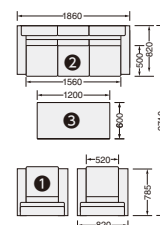

セット価格(①×2, ②③各×1)
¥803,000

プレジデント用家具SILCENTシリーズ(☑ P483)と同色です。

余材廃材 低ホルム 布張り

種別	注文番号	品番	本体価格(税抜)	W	D	H	質量
① アームチェア	532-06	F-446AC	¥184,000	820	785	700	25.5
② ソファ	532-07	F-446SF	¥290,100	1860	820		45

- ●座高: 380mm ●張材: 布張り ●クッション: ウレタンフォーム ●肘部: ナラ無垢材・ポリウレタン塗装

③ F-446・T-446は天然木仕様のため、色・柄が異なる場合もあります。

余材廃材 低ホルム

種別	注文番号	品番	本体価格(税抜)	W	D	H	質量
③ センターテーブル	532-33	T-446S	¥144,900	1200	600	450	19.8

- ●天板: 木製・ナラ突板・ポリウレタン塗装 ●脚部: 木製・ナラ突板・ポリウレタン塗装

本体カラー

レイブンプラック

天板カラー