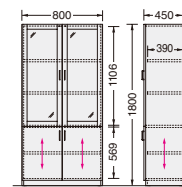

### プレジデント用デスク (両袖)

注文番号	品番	本体価格(税抜)	W	D	H	質量
430-75	PM-188D <b>NEW</b>	¥256,400	1800	800	720	88.6
430-80	PM-168D	¥249,500	1600			85.3

- 引出し: オールロック錠(右袖のみ)・ダブルサスペンションレール
- 引出し内寸法(左): 上段/W329×D421×H269mm 下段/W329×D421×H269mm
- (右): 上段/W323×D417×H177mm 中段/W323×D417×H176mm 下段/W323×D417×H269mm
- アジャスター付

### プレジデント用書棚

注文番号	品番	本体価格(税抜)
430-82	PM-918B	¥201,700

- W900×D450×H1800mm・51.6kg
- ガラス扉: 3mm厚透明ガラス 可動棚2枚(60mmピッチ・3段階)
- 木扉: 可動棚1枚(60mmピッチ・3段階) ●アジャスター付

PM-188D(168D)

PM-187S

余材廃材 低ホルム

### プレジデント用ロッカー

注文番号	品番	本体価格(税抜)
430-83	PM-618L	¥139,600

- W600×D450×H1800mm・35.8kg
- 上棚: 固定棚1枚(ハンガー付) ●下棚: 固定棚1枚
- 付属品: ミラー・ネクタイ掛 ●錠付
- アジャスター付

PM-918B

PM-618L

※赤矢印は木目柄の方向を示しています。

※W・D・Hの単位はmm、質量の単位はkgとなります。 ※表示価格は税抜価格です。