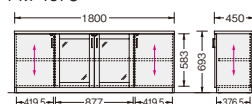

### プレジデント用デスク (両袖)

注文番号	品番	本体価格(税抜)	W	D	H	質量
430-75	PM-188D <b>NEW</b>	¥256,400	1800	800	720	88.6
430-80	PM-168D	¥249,500	1600			85.3

- 引出し: オールロック錠(右袖のみ)・ダブルサスペンションレール
- 引出し内寸法(左): 上段/W329×D421×H269mm 下段/W329×D421×H269mm
- (右): 上段/W323×D417×H177mm 中段/W323×D417×H176mm 下段/W323×D417×H269mm
- アジャスター付

### プレジデント用書棚

注文番号	品番	本体価格(税抜)
430-82	PM-918B	¥201,700

- W900×D450×H1800mm・51.6kg
- ガラス扉: 3mm厚透明ガラス 可動棚2枚(60mmピッチ・3段階)
- 木扉: 可動棚1枚(60mmピッチ・3段階) ●アジャスター付

PM-188D(168D)

PM-187S

余材廃材 低ホルム

### プレジデント用ロッカー

注文番号	品番	本体価格(税抜)
430-83	PM-618L	¥139,600

- W600×D450×H1800mm・35.8kg
- 上棚: 固定棚1枚(ハンガー付) ●下棚: 固定棚1枚
- 付属品: ミラー・ネクタイ掛 ●錠付
- アジャスター付

PM-918B

PM-618L

※赤矢印は木目柄の方向を示しています。

※W・D・Hの単位はmm、質量の単位はkgとなります。 ※表示価格は税抜価格です。