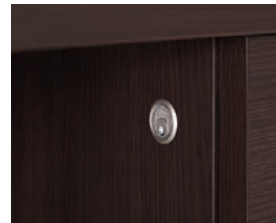

### プレジデント用飾棚

注文番号	品番	本体価格(税抜)	W	D	H	質量
430-81	PM-187S	¥197,800	1800	450	693	44.4

- ガラス扉: 3mm厚透明ガラス・可動棚1枚(60mmピッチ・3段階)
- 木扉: 可動棚左右各1枚(60mmピッチ・3段階) ●アジャスター付

**配線処理**  
天板面にはコードホルダーを備えています。(右1箇所)  
右袖の足元の開口部から配線処理を行うことができます。