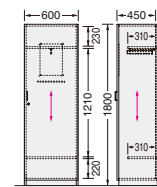

### プレジデント用デスク (両袖)

注文番号	品番	本体価格(税抜)	W	D	H	質量
430-75	PM-188D <b>NEW</b>	¥256,400	1800	800	720	88.6
430-80	PM-168D	¥249,500	1600			85.3

- 引出し: オールロック錠(右袖のみ)・ダブルサスペンションレール
- 引出し内寸法(左): 上段/W329×D421×H269mm 下段/W329×D421×H269mm
- (右): 上段/W323×D417×H177mm 中段/W323×D417×H176mm 下段/W323×D417×H269mm
- アジャスター付

### プレジデント用ロッカー

注文番号	品番	本体価格(税抜)
430-83	PM-618L	¥139,600

- W600×D450×H1800mm・35.8kg
- 上棚: 固定棚1枚(ハンガー付) ●下棚: 固定棚1枚
- 付属品: ミラー・ネクタイ掛 ●錠付
- アジャスター付

PM-918B

PM-618L

※赤矢印は木目柄の方向を示しています。

※W・D・Hの単位はmm、質量の単位はkgとなります。 ※表示価格は税抜価格です。