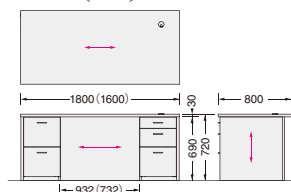

プレジデント用書棚

注文番号	品番	本体価格(税抜)
430-82	PM-918B	¥201,700

- ●W900×D450×H1800mm・51.6kg
- ●ガラス扉: 3mm厚透明ガラス 可動棚2枚(60mmピッチ・3段階)
- ●木扉: 可動棚1枚(60mmピッチ・3段階) ●アジャスター付

PM-188D(168D)