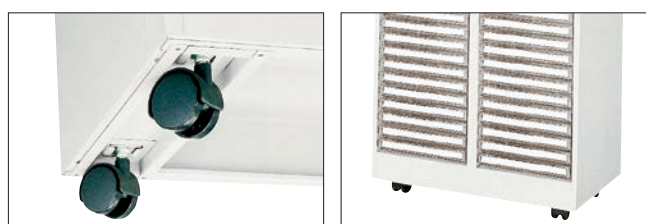

共通仕様 A4判縦型
 ●本体：スチール・メラミン焼付塗装
 ●引出し：ポリスチレン樹脂製
 ●引出し内寸法：浅型/W233×D315×H30mm
 深型/W233×D315×H69mm
 超深型/W227×D310×H145mm

共通仕様 B4判縦型
 ●本体：スチール・メラミン焼付塗装
 ●引出し：ポリスチレン樹脂製
 ●引出し内寸法：浅型/W269×D365×H30mm
 深型/W269×D365×H69mm

共通仕様 A3判横型
 ●本体：スチール・メラミン焼付塗装
 ●引出し：ポリスチレン樹脂製
 ●引出し内寸法：浅型/W449×D315×H30mm
 深型/W447×D313×H69mm

パンフレットケースに取り付け可能なキャスター台。

据え置き型のパンフレットケース(P444～445)を、移動に便利なキャスター仕様にする、後付けタイプのキャスター台です。最大積載質量は200kg。取り付けも簡単です。

超深型
超深型は、CDなどメディアや消耗品、小物を効率よく収納することができます。またA4判ファイルの収納も可能です。

透明引出し
透明引出しタイプで、中身がよく見えるので、パンフレットの整理収納に適しています。見出し部分は、下段でもラベル表示が見やすいように、斜めに傾斜しています。

別売の仕切板を使ってトレイを有効活用しましょう！

A4判縦型	A4判縦超深型	B4判縦型	A3判横型
縦・横仕切板を使用して最大16コマ(78×57mm)の格子状に仕切れます。	縦仕切板はCD・DVD・BDとFD・MOを収納する場合は1枚、FD・MOだけの場合は2枚使用します。	縦・横仕切板を使用して最大32コマ(44×66mm)の格子状に仕切れます。	縦・横仕切板を使用して最大16コマ(77×110mm)の格子状に仕切れます。