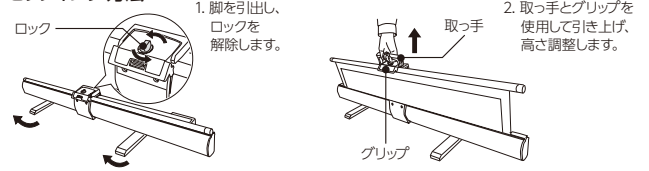

セッティング方法

ワンタッチ自立式(16:10)

注文番号	品番	本体価格(税抜)	イメージ寸法	最大開張時外寸法	質量
627-14	RS-60VAW	OPEN	W1290×H810mm/60インチワイド	W1530×D340×H1900mm	6
627-24	RS-80VAW		W1720×H1080mm/80インチワイド	W1894×D340×H2050mm	7
627-25	RS-100VAW		W2154×H1346mm/100インチワイド	W2365×D340×H2480mm	8.5

●付属品:昇降用フック棒(RS-100VAW)