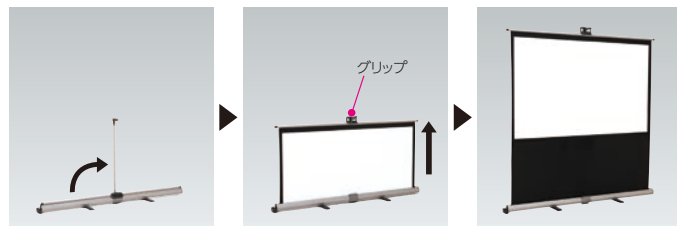

自立式(16:10)

注文番号	品番	本体価格(税抜)	イメージ寸法	最大開張時外寸法	質量
627-54	AS-60VAW	OPEN	W1290×H810mm/60インチワイド	W1565×D340×H1710mm	4.1
627-55	AS-80VAW		W1720×H1080mm/80インチワイド	W1925×D340×H2100mm	5