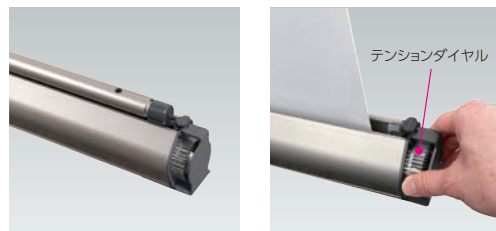

スクリーン設置後、必要に応じてテンションダイヤルを回すことで、スクリーンの平面性が向上します。

自立式(16:10)

注文番号	品番	本体価格(税抜)	イメージ寸法	最大開張時外寸法	質量
629-35	FPS-80V	OPEN	W1720×H1080mm/80インチワイド	W1950×D340×H2100mm	6.4

ワークスペース

会議コミュニケーション

収納家具

役員応接

ロビー

倉庫工場

教育医療福祉

ソリューション

ミーティング用チェア折りたたみイス

会議ミーティング用テーブル

ICT DX ツール

ホワイトボード掲示板

NEW