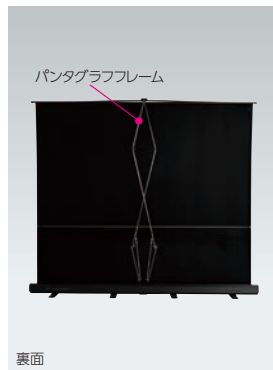

## スクリーン(モバイル型)

## フロアスクリーンSPLタイプ

自立式ながら120インチ(16:9)の大画面。  
ケース一体型で持ち運びが可能。  
アンダーコートは赤外線を通し、  
背後にあるAV機器のリモコン操作が可能です。