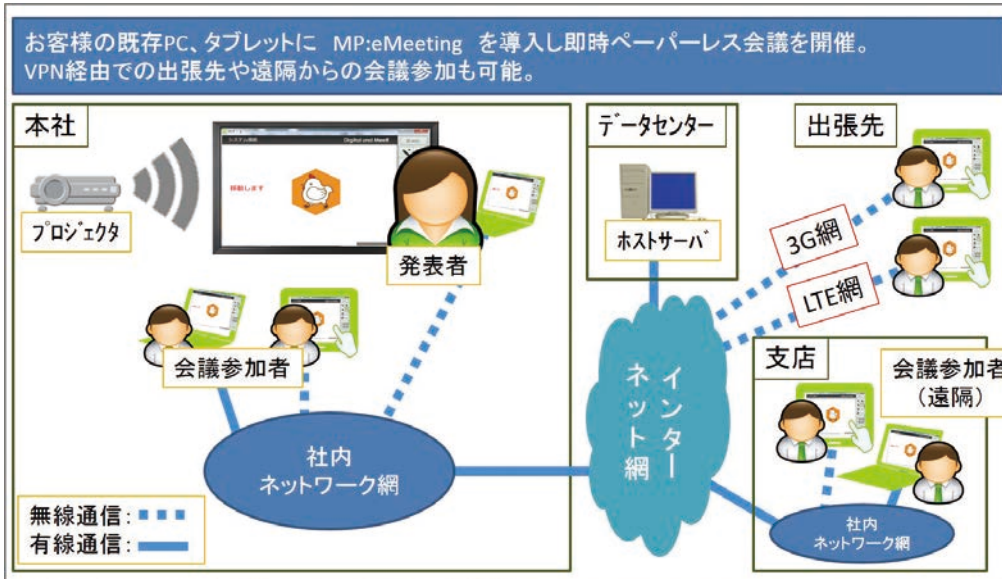

### ワイヤレスプレゼンテーションキット (InstaShow)

ボタン1つで簡単に映像をワイヤレス表示。プラグ&プレイで使いやすく、生産性の高い会議を実現します。

フレードル (収納ケース)  
WDC10  
ホスト(親機)  
ボタン(子機) ※標準でボタン2個同梱

注文番号	品番	本体価格(税抜)
803-10	WDC10	OPEN
803-11	WDC20	

ボタンキットをPCのHDMIまたはUSBポートに差し込み、ボタンをクリックするだけで画面共有可能。面倒な設定やソフトウェアのインストールは不要です。

#### 主な仕様

		WDC10	WDC20
サイズ	親機	W110×H27×D110mm (突起部含まず)	W154×H34×D140mm (突起部含まず)
	子機	W84.5×H189.5×D19.9mm	W81×H291×D24.2mm
ビデオ出力(親機)		HDMI 1.4 (映像及び音声) ×1	
接続端子(子機)		HDMI Type A×1, USB Type-A×1(電源用)	
ペアリング可能台数		1台の親機に対して16台まで	1台の親機に対して32台まで
分割画面		×	最大4分割
モバイル機器対応		×	○
対応OS		Windows、Mac、Chrome、その他OS ※但し、HDMI standard1.4に対応していること	
無線対応エリア ※親機と子機間に遮蔽物なきとき		最大約8mまで	最大約15mまで
ワイヤレスデータレート		最大867Mbps	

### ペーパーレス会議ツール (MP:eMeeting)

「会議をもっとスマートに」をコンセプトに、お客様への導入のしやすさを追求したペーパーレス会議ツール。

資料を配布するホスト端末はWindowsPCを利用し、配布資料の保存を制限することで情報漏えいを防止し、パッケージ商品なので月額利用料金は不要です。

### コンパクトUSB書画カメラ

回転するカメラヘッドで手元の資料や人物も自由に映せるシンプルでコンパクトな書画カメラ。

WEB会議でのコミュニケーションをサポートします。ノートPC内蔵のWEBカメラでは難しい、手元で走り書きしたイラストやメモ書きの共有に便利です。また、商品を手元で動かしながら、商品の特長や操作方法を説明するWEBでの営業活動にも有効です。

注文番号	品番	本体価格(税抜)
918-52	OX-1	OPEN