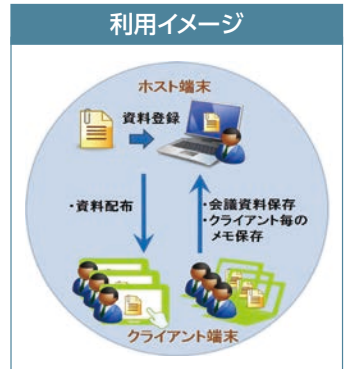

主な機能

資料への書込み、書込みの共有/メモ機能(付箋): 付箋の貼付け、付箋の共有/モード切替: 発表者モード(資料のページ移動を参加者に同期・書込みの共有も可)・自由閲覧モード(同期せず自由に移動可)/アンケート機能/マルチOS対応(ホスト端末はWindows必須)

注文番号	品名	仕様	本体価格(税抜)
801-67	MP:eMeeting アドバンスドエディション	接続クライアント数: 無制限/資料毎の配布可能ページ数: 100枚/資料対応形式: PDF、Word、Excel、PowerPoint	¥380,000
801-68	MP:eMeeting 年間ソフトウェアサポートサービスパック	電話/メールによる対象製品の機能・操作方法に関する質疑応答、アップデート版リリースの際には無償でバージョンアップ	¥36,000/年

コンパクトUSB書画カメラ

回転するカメラヘッドで手元の資料や人物も自由に映せるシンプルでコンパクトな書画カメラ。

WEB会議でのコミュニケーションをサポートします。ノートPC内蔵のWEBカメラでは難しい、手元で走り書きしたイラストやメモ書きの共有に便利です。また、商品を手元で動かしながら、商品の特長や操作方法を説明するWEBでの営業活動にも有効です。

注文番号	品番	本体価格(税抜)
918-52	OX-1	OPEN

●本体サイズ: W317×D108×H375mm (セットアップ時)・約630g ●8倍デジタルズーム採用 ●最大 A3サイズまで取り込み可能 ●解像度: 水平1000TV 本以上、垂直1000TV 本以上 ●音声マイク内蔵 ●外部制御: USB2.0 Type-B×1