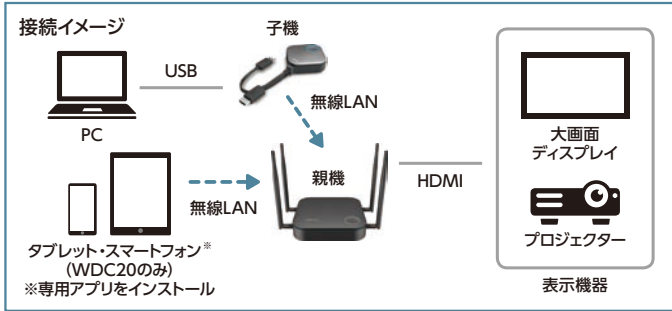

### ワイヤレスプレゼンテーションキット (InstaShow)

ボタン1つで簡単に映像をワイヤレス表示。プラグ&プレイで使いやすく、生産性の高い会議を実現します。

フレードル (収納ケース)  
WDC10  
ホスト(親機)  
ボタン(子機) ※標準でボタン2個同梱

注文番号	品番	本体価格(税抜)
803-10	WDC10	OPEN
803-11	WDC20	

ボタンキットをPCのHDMIまたはUSBポートに差し込み、ボタンをクリックするだけで画面共有可能。面倒な設定やソフトウェアのインストールは不要です。

#### 主な仕様

		WDC10	WDC20
サイズ	親機	W110×H27×D110mm (突起部含まず)	W154×H34×D140mm (突起部含まず)
	子機	W84.5×H189.5×D19.9mm	W81×H291×D24.2mm
ビデオ出力(親機)		HDMI 1.4 (映像及び音声) ×1	
接続端子(子機)		HDMI Type A×1, USB Type-A×1(電源用)	
ペアリング可能台数		1台の親機に対して16台まで	1台の親機に対して32台まで
分割画面		×	最大4分割
モバイル機器対応		×	○
対応OS		Windows、Mac、Chrome、その他OS ※但し、HDMI standard1.4に対応していること	
無線対応エリア ※親機と子機間に遮蔽物なきとき		最大約8mまで	最大約15mまで
ワイヤレスデータレート		最大867Mbps	

### コンパクトUSB書画カメラ

回転するカメラヘッドで手元の資料や人物も自由に映せるシンプルでコンパクトな書画カメラ。

WEB会議でのコミュニケーションをサポートします。ノートPC内蔵のWEBカメラでは難しい、手元で走り書きしたイラストやメモ書きの共有に便利です。また、商品を手元で動かしながら、商品の特長や操作方法を説明するWEBでの営業活動にも有効です。

注文番号	品番	本体価格(税抜)
918-52	OX-1	OPEN

●本体サイズ: W317×D108×H375mm (セットアップ時)・約630g ●8倍デジタルズーム採用 ●最大 A3サイズまで取り込み可能 ●解像度: 水平1000TV 本以上、垂直1000TV 本以上 ●音声マイク内蔵 ●外部制御: USB2.0 Type-B×1

手元の資料や立体物も映せます。