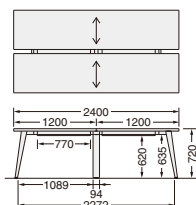

大型会議用テーブル(レガリスタ)

フリーアドレス運用

大型会議用テーブルとしてだけでなく、フリーアドレスタイプのデスクとしても、活用していただけます。

トータルコーディネート

共通デザインのプレジデント用家具(レガリスタ)と組み合わせ、統一感のあるコーディネートが可能です。☑️ 役員用家具はP480をご参照ください。

◎◎◎ 素材廃材 再生可 低ホルム

注文番号		品番	本体価格(税抜)	W	D	H	質量
ホワイト(WH)	ウォールナット(WN)						
458-00	458-01	RGL-4812-□	¥875,300	4800	1200	720	170.5
458-02	458-03	RGL-3612-□	¥718,900	3600			136.5
458-04	458-05	RGL-3012-□	¥651,000	3000			120
458-06	458-07	RGL-2412-□	¥483,600	2400			98.5

- ●天板: 木製・メラミン化粧板・35mm厚・ABS樹脂エッジ
- ●センター脚: スチール・メラミン焼付塗装(ブラック)・アジャスター付
- ●エンド脚: アルミダイキャスト・ポリッシュ仕上・アジャスター付
- ●ビーム: スチールパイプ・メラミン焼付塗装(ブラック)
- ●配線トレイ: スチール・メラミン焼付塗装(ブラック)

◎品番は末尾の□に色記号WH: ホワイト、WN: ウォールナットが入ります。

天板カラー

※ウォールナット色は、手脂などの汚れが目立ちにくいメラミン化粧板を使用しています。

RGL-4812

※矢印は木目柄の方向を示しています。

RGL-3612

RGL-3012

RGL-2412

オプション

天板中央のスリットにはめてカバーします。両側エンド部は固定式です。

レガリスタ専用配線カバー

注文番号	品番	本体価格(税抜)	仕様	質量
458-32	RGL-HC48-S	¥75,200	W4800用	5.12
458-33	RGL-HC36-S	¥57,800	W3600用	3.9
458-34	RGL-HC30-S	¥49,100	W3000用	3.29
458-35	RGL-HC24-S	¥40,400	W2400用	2.68

●奥行70mm ●本体: スチール・メラミン焼付塗装(シルバー) ●緩衝パット: EVA樹脂(配線カバー中間部分のみ)

ワーク
スペース

会議
コミュニ
ケーション

収納
家具

役員
応接

ロビー

倉庫
工場

教育
医療
福祉

ソリュー
ション

ミーティング
チェア
折りたたみイス

会議
ミーティング
テーブル

ICT
DX
ツール

ホワイト
ボード
掲示板