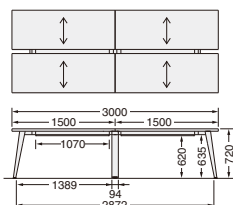

ホワイト
(WH)ウォールナット®
(WN)

※ウォールナット色は、手脂などの汚れが目立ちにくいメラミン化粧板を使用しています。

RGL-4812

※矢印は木目柄の方向を示しています。

RGL-3612

RGL-3012

RGL-2412

オプション