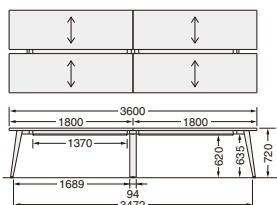

ホワイト
(WH)ウォールナット®
(WN)

※ウォールナット色は、手脂などの汚れが目立ちにくいメラミン化粧板を使用しています。

RGL-4812

※矢印は木目柄の方向を示しています。

RGL-3612

RGL-3012

RGL-2412

オプション