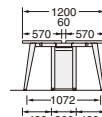

大型会議用テーブル(レガリスタ)

フリーアドレス運用

大型会議用テーブルとしてだけでなく、フリーアドレスタイプのデスクとしても、活用していただけます。

トータルコーディネート

共通デザインのプレジデント用家具(レガリスタ)と組み合わせ、統一感のあるコーディネートが可能です。☑️ 役員用家具はP480をご参照ください。

◎◎◎ 素材廃材 再生可 低ホルム

注文番号		品番	本体価格(税抜)	W	D	H	質量
ホワイト(WH)	ウォールナット(WN)						
458-00	458-01	RGL-4812-□	¥875,300	4800	1200	720	170.5
458-02	458-03	RGL-3612-□	¥718,900	3600			136.5
458-04	458-05	RGL-3012-□	¥651,000	3000			120
458-06	458-07	RGL-2412-□	¥483,600	2400			98.5

- ●天板: 木製・メラミン化粧板・35mm厚・ABS樹脂エッジ
- ●センター脚: スチール・メラミン焼付塗装(ブラック)・アジャスター付
- ●エンド脚: アルミダイキャスト・ポリッシュ仕上・アジャスター付
- ●ビーム: スチールパイプ・メラミン焼付塗装(ブラック)
- ●配線トレイ: スチール・メラミン焼付塗装(ブラック)

◎品番は末尾の□に色記号WH: ホワイト、WN: ウォールナットが入ります。

天板カラー

※ウォールナット色は、手脂などの汚れが目立ちにくいメラミン化粧板を使用しています。

RGL-4812

※矢印は木目柄の方向を示しています。

RGL-3612

RGL-3012

RGL-2412

オプション

天板中央のスリットにはめてカバーします。両側エンド部は固定式です。

レガリスタ専用配線カバー

注文番号	品番	本体価格(税抜)	仕様	質量
458-32	RGL-HC48-S	¥75,200	W4800用	5.12
458-33	RGL-HC36-S	¥57,800	W3600用	3.9
458-34	RGL-HC30-S	¥49,100	W3000用	3.29
458-35	RGL-HC24-S	¥40,400	W2400用	2.68

●奥行70mm ●本体: スチール・メラミン焼付塗装(シルバー) ●緩衝パット: EVA樹脂(配線カバー中間部分のみ)

ワーク
スペース

会議
コミュニ
ケーション

収納
家具

役員
応接

ロビー

倉庫
工場

教育
医療
福祉

ソリュー
ション

ミーティング
チェア
折りたたみイス

会議
ミーティング
テーブル

ICT
DX
ツール

ホワイト
ボード
掲示板