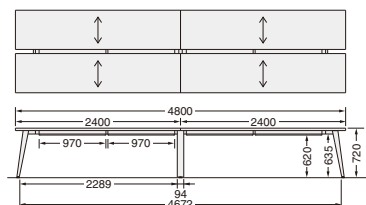

RGL-4812

※矢印は木目柄の方向を示しています。