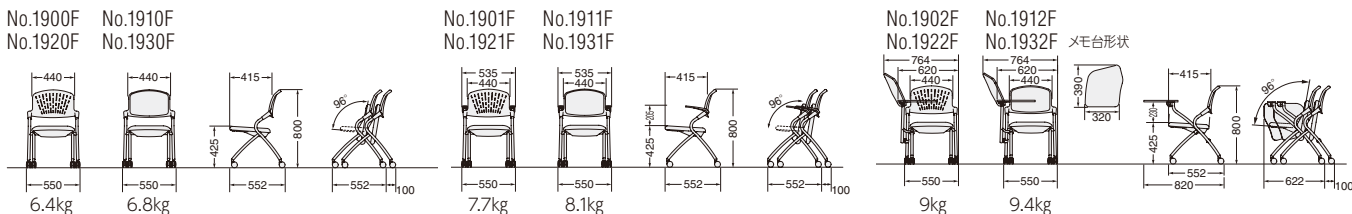

order

張材カラー
ご要望に応じて、ホワイトシェル:サンドベージュ仕様の製作も承ります。詳しくはお問い合わせください。

※表示価格は税抜価格です。

ワークスペース

会議コミュニケーション

収納家具

役員応接

ロビー

倉庫工場

教育医療福祉

ソリューション

ミーティング用チェア
約140x140

会議ミーティング用テーブル

ICT DX ツール

ホワイトボード
掲示板