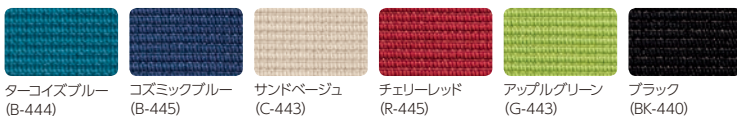

Point 8 | スライドスタッキングで省スペース収納。

		座を跳ね上げて、カートのように重ねて、コンバクトに収納できます。収納効率にこだわったサテラは、スタックピッチが100mmの業界No.1クラスの省スペース収納を実現しています。
--	--	---

材質表示

主な樹脂パーツには材質名を表示して、分別処理や再利用のための配慮をしています。

張材カラー

布張り アクティブ

☑ スライドスタッキング可能