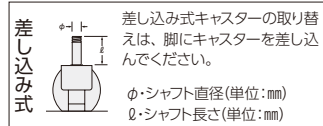

ネジ込み式							
形状	シャフトサイズ	カラー	注文番号	品番	本体価格(税抜)	適応イス	
ナイロン双輪	M12×P1.25	グレー	687-15	CA-N31B	¥1,400	No.257S・259S	
		ブラック	685-74	CA-N35B	¥1,400	No.3810・3811・3812 No.55PF-S/LF-S No.56PF-S/LF-S	
ウレタン巻双輪	M12×P1.25	グレー	687-16	CA-U31B	¥2,000	No.257S・259S	
		ブラック	687-27	CA-U35B	¥2,000	No.55PF-S/LF-S No.56PF-S/LF-S CR-330シリーズ (非導電性キャスター)	
			687-34	CA-U33B	¥3,200	CR-330シリーズ (導電性キャスター)	
ゴム単輪	M12×P1.25	樹脂 カバー付 グレー	687-19	CA-G33B	¥1,700	No.257S・259S	
		樹脂 カバー付 ブラック	685-75	CA-G35B	¥1,700	No.3810・3811・3812	
		/	445-96	CA-G10B	¥1,400	No.52N-PS/-LS・57N-LS No.120S・121S・ 122S・123S No.125S	
			688-96	CA-G11B	¥2,600	No.59N-PS/-LS No.55PF-S/LF-S No.56PF-S/LF-S	
		固定脚	グレー	687-21	CA-K35B	¥2,300	
固定脚	M12×P1.25	ブラック	687-83	CA-K44B	¥1,100	ネジ込み式 M12×P1.25mmに適応	
		ブラック	687-13	CA-K30B	¥4,500		
工具	17mm・19mm 兼用	キャスター 廻し	687-90	CA-C20	¥10,800	ネジ込み用工具(メッキ)	

- ●キャスターは消耗品です。破損・異音等の異常が発生した場合は速やかな交換をお勧めします。
- ●キャスターは床面に合わせてお選びください。(左表をご参照ください)
- ●使用環境によりウレタン巻双輪キャスターのウレタン部は加水分解により自然に経年劣化します。床面のワックス清掃によっても劣化が促進されますので早めのキャスター交換をお勧めします。