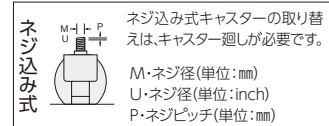

ネジ込み式							
形状	シャフトサイズ	カラー	注文番号	品番	本体価格(税抜)	適応イス	
ナイロン双輪	M12×P1.25	グレー	687-15	CA-N31B	¥1,400	No.257S・259S	
		ブラック	685-74	CA-N35B	¥1,400	No.3810・3811・3812 No.55PF-S/LF-S No.56PF-S/LF-S	
ウレタン巻双輪	M12×P1.25	グレー	687-16	CA-U31B	¥2,000	No.257S・259S	
		ブラック	687-27	CA-U35B	¥2,000	No.55PF-S/LF-S No.56PF-S/LF-S CR-330シリーズ (非導電性キャスター)	
			687-34	CA-U33B	¥3,200	CR-330シリーズ (導電性キャスター)	
ゴム単輪	M12×P1.25	樹脂 カバー付 グレー	687-19	CA-G33B	¥1,700	No.257S・259S	
		樹脂 カバー付 ブラック	685-75	CA-G35B	¥1,700	No.3810・3811・3812	
		/	445-96	CA-G10B	¥1,400	No.52N-PS/-LS・57N-LS No.120S・121S・ 122S・123S No.125S	
			688-96	CA-G11B	¥2,600	No.59N-PS/-LS No.55PF-S/LF-S No.56PF-S/LF-S	
		固定脚	グレー	687-21	CA-K35B	¥2,300	
固定脚	M12×P1.25	ブラック	687-83	CA-K44B	¥1,100	ネジ込み式 M12×P1.25mmに適応	
		ブラック	687-13	CA-K30B	¥4,500		
工具	17mm・19mm 兼用	キャスター 廻し	687-90	CA-C20	¥10,800	ネジ込み用工具(メッキ)	

- ●キャスターは消耗品です。破損・異音等の異常が発生した場合は速やかな交換をお勧めします。
- ●キャスターは床面に合わせてお選びください。(左表をご参照ください)
- ●使用環境によりウレタン巻双輪キャスターのウレタン部は加水分解により自然に経年劣化します。床面のワックス清掃によっても劣化が促進されますので早めのキャスター交換をお勧めします。