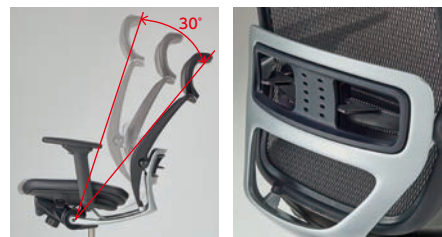

シンプルな操作とメッシュの軽快感がミーティング空間に対応。

張材カラー

背
メッシュ

ブラック

座

メッシュ張り(Mタイプ) 布張り(Fタイプ) レザー張り(Sタイプ)

ブラック

ブラック (BK-440)

ブラック (BK-SL8504)

共通仕様 レビフ 2nd.

- 背(全機種共通): PA樹脂成型品(ブラック)
[弾性ポリエステルメッシュ一体成型]
- 背アーム(全機種共通): アルミダイキャスト・粉体塗装(シルバーメタリック)
- ヘッドレストクッション: ウレタンフォーム(ヘッドレスト付のみ)
- 肘部: [フレキシブルアーム]PA樹脂成型品(ブラック)
- 脚部: [アルミ脚]アルミダイキャスト・ポリッシュ仕上
[樹脂脚]PA樹脂成型品(ブラック)
- キャスター: φ60mmナイロン双輪
※ロック機構調節可能 ※ロック機構固定可能(任意位置)
※ランバーサポート機能[ランバーサポート付のみ]
(上下60mm・任意位置)

スライド3WAY
シンクロロック機構
(任意位置固定)

座の傾斜スライドと連動しながら背が後傾し、座前部の持ち上がりがなく、骨盤と大腿部の角度を最良に保つことができます(背最大傾斜角30°)。

ランバーサポート
(ランバーサポート付のみ)

調節範囲が上下60mmのランバーサポートが腰椎を支え、背中と腰への負担を軽減します。

異硬度構造の座クッション(座クッションタイプのみ)
硬さの異なる2種類のウレタンで構成され、姿勢の安定と快適な座り心地を両立させています。

フレキシブルアーム(フレキシブルアームタイプのみ)
肘パッド部の上下・前後・角度が調節可能。肘や腕の最適なポジションを設定できます。
●上下調節: ストローク100mm (10mmピッチ・11ポジション)
●前後調節: ストローク48mm (12mmピッチ・5ポジション)
●角度調節: 外側20°・内側20° (5ポジション)

※赤線はランバーサポートを示しています(ランバーサポート付のみ)。
※青線はヘッドレスト・フレキシブルアームを示しています(ヘッドレスト付・フレキシブルアームタイプのみ)。