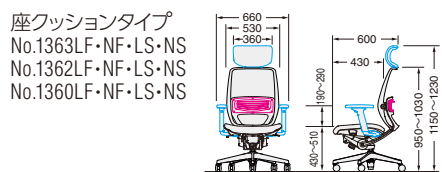

スライド3WAY
シンクロロック機構
(任意位置固定)

座の傾斜スライドと連動しながら背が後傾し、座前部の持ち上がりがなく、骨盤と大腿部の角度を最良に保つことができます(背最大傾斜角30°)。

ランバーサポート
(ランバーサポート付のみ)

調節範囲が上下60mmのランバーサポートが腰椎を支え、背中と腰への負担を軽減します。

異硬度構造の座クッション(座クッションタイプのみ)
硬さの異なる2種類のウレタンで構成され、姿勢の安定と快適な座り心地を両立させています。

フレキシブルアーム(フレキシブルアームタイプのみ)
肘パッド部の上下・前後・角度が調節可能。肘や腕の最適なポジションを設定できます。
●上下調節: ストローク100mm (10mmピッチ・11ポジション)
●前後調節: ストローク48mm (12mmピッチ・5ポジション)
●角度調節: 外側20°・内側20° (5ポジション)

※赤線はランバーサポートを示しています(ランバーサポート付のみ)。
※青線はヘッドレスト・フレキシブルアームを示しています(ヘッドレスト付・フレキシブルアームタイプのみ)。