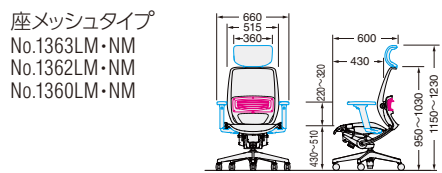

スライド3WAY
シンクロロック機構
(任意位置固定)

座の傾斜スライドと連動しながら背が後傾し、座前部の持ち上がりがなく、骨盤と大腿部の角度を最良に保つことができます(背最大傾斜角30°)。

ランバーサポート
(ランバーサポート付のみ)

調節範囲が上下60mmのランバーサポートが腰椎を支え、背中と腰への負担を軽減します。

異硬度構造の座クッション(座クッションタイプのみ)
硬さの異なる2種類のウレタンで構成され、姿勢の安定と快適な座り心地を両立させています。

フレキシブルアーム(フレキシブルアームタイプのみ)
肘パッド部の上下・前後・角度が調節可能。肘や腕の最適なポジションを設定できます。
●上下調節: ストローク100mm (10mmピッチ・11ポジション)
●前後調節: ストローク48mm (12mmピッチ・5ポジション)
●角度調節: 外側20°・内側20° (5ポジション)

※赤線はランバーサポートを示しています(ランバーサポート付のみ)。
※青線はヘッドレスト・フレキシブルアームを示しています(ヘッドレスト付・フレキシブルアームタイプのみ)。