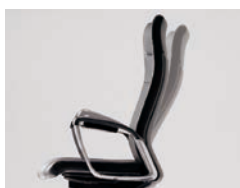

ESPALDA®

エスパルダ

共通仕様 エスパルダ

- フットレスト: モールドウレタン
- 脚部: アルミダイキャスト・ポリッシュ仕上
- キャスター: φ60mmアイロン双輪(ブラック)
- ※ロッキング強弱調節可能
- ※ロッキング固定可能(任意位置)

美しいフォルムと存在感のあるアームが
エグゼクティブな空間を演出します。

No.1351NL ブラック

No.1350NL ブラック

No.1351NVF ブラック

No.1350NVF ライトグレー

再生材 再生可 革張り

種別	注文番号	品番	本体価格(税抜)
ハイバック	681-56	No.1351NL	¥455,300
ミドルバック	681-57	No.1350NL	¥435,100

●張材: 皮革張り(一部ビニールレザー張り)

NEW

再生材 再生可 布張り

種別	注文番号		品番	本体価格(税抜)
	ブラック	ライトグレー		
ハイバック	682-66	682-67	No.1351NVF	¥371,200
ミドルバック	682-68	682-69	No.1350NVF	¥335,800

●張材: 布張り(再生ポリエステル)

機能レバー

左右のアームに内蔵されたレバーの操作により座面の昇降、ロッキングの固定解除が可能です。右レバー・座面の昇降 / 左レバー・ロッキングの固定解除

シンクロロッキング

背が座の傾斜と運動しながら後傾するスライド3WAYシンクロロッキングを採用。大腿部の圧迫を軽減し、常に心地よい座り心地を実現します。

張材カラー

革張り(Lタイプ)

ブラック