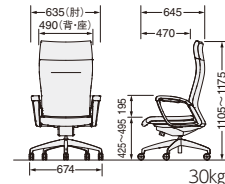

●張材: 布張り(再生ポリエステル)

機能レバー

左右のアームに内蔵されたレバーの操作により座面の昇降、ロッキングの固定解除が可能です。右レバー・座面の昇降 / 左レバー・ロッキングの固定解除

シンクロロッキング

背が座の傾斜と運動しながら後傾するスライド3WAYシンクロロッキングを採用。大腿部の圧迫を軽減し、常に心地よい座り心地を実現します。

張材カラー

革張り(Lタイプ)

ブラック

布張り(VFタイプ)

ブラック

ライトグレー

No.1351NL・NVF

No.1350NL・NVF