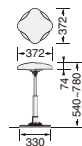

全方向(360°)スイング機能

身体の動きに合わせて、座面が全方向に傾斜します。(最大傾斜角:約7°)

ロングストローク昇降

座面下のレバー操作により、座面の上下昇降の調節が可能です。(ストローク240mm)

布張りカラー

レッド

ブラウン

オリーブ

アイボリー

※W・D・Hの単位はmm、質量の単位はkgとなります。 ※表示価格は税抜価格です。

LION

NEW

107