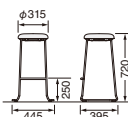

No.8715S
No.8725S