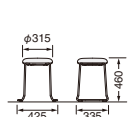

No.8710S
No.8720S