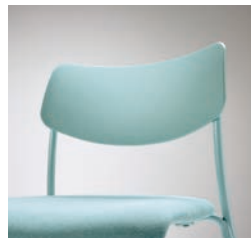

ミーティング用チェア<ソルテ>

casual work

OPEN COMMUNICATION

Solte NEW
ソルテ

統一感のあるカラーとシンプルなデザインのミーティング用チェア。

**背のデザイン**

ゆるやかにカーブした背の形状が体にフィットします。

**スタッキング例**

平積みで4脚までスタッキングが可能です。

**環境と座り心地に配慮したクッション仕様**

座のクッションにはウレタンの端材をリサイクルしたチップモールドウレタンを使用しており環境に配慮した仕様です。またウレタンは軟・硬の2層構造になっており座り心地にも配慮しています。

キャスター付4本脚

No.3261F
セージNo.3261F
ダークグリーン

注文番号				品番	本体価格(税抜)
セージ	ダークグリーン	ホワイト	ブラック		
639-50	639-51	639-52	639-53	No.3261F	¥29,900

共通仕様		ソルテ
●背・座シェル:PP樹脂成型品	●クッション:ウレタンフォーム	●フレーム:φ19.1mmスチールパイプ・粉体塗装
●キャスター:φ40mmナイロン双輪(キャスター付4本脚)	●平積み積載数:4脚	

NEW