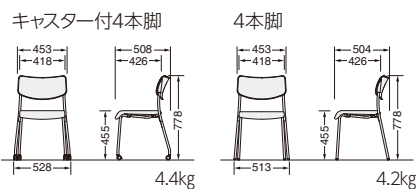

●張材:布張り(ポリエステル)

4本脚

No.3260F
ホワイトNo.3260F
ブラック

注文番号				品番	本体価格(税抜)
セージ	ダークグリーン	ホワイト	ブラック		
639-54	639-55	639-56	639-57	No.3260F	¥27,900

●張材:布張り(ポリエステル)

本体カラー

	セージ	ダークグリーン	ホワイト	ブラック
シェルカラー				
張材カラー				
脚カラー				

共通仕様		ソルテ
●背・座シェル:PP樹脂成型品	●クッション:ウレタンフォーム	●フレーム:φ19.1mmスチールパイプ・粉体塗装
●キャスター:φ40mmナイロン双輪(キャスター付4本脚)	●平積み積載数:4脚	

NEW