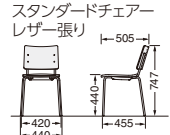

共通仕様 リフレッシュチェア

●張材:ビニールレザー張り(防汚・耐アルコール・耐次亜塩素酸・難燃仕様) ●クッション:ウレタンフォーム ●背座板:アクリル成型合板・メラミン化粧板仕上(両面) ●脚部:φ15.9mmハイテンションスチールパイプ・クロームメッキ/メラミン焼付塗装(ブラック)

スタンダードチェア

スタンダードチェア
座ヌード

3.8kg

スタンダードチェアは、平積み4脚までスタッキングが可能です。

3.8kg

低ホルム

クロームメッキ脚/座ヌード

本体カラー	注文番号	品番	本体価格(税抜)
ナチュラル(N)	636-01	No.8630N	¥41,700
オールドパイン(P)	636-02	No.8630P	
ウォールナット(WN)	636-03	No.8630WN	

低ホルム

レザー張り 防汚

本体カラー	注文番号						品番	本体価格(税抜)
	マリンブルー	プラム	リーフグリーン	フォレストグリーン	ダークオレンジ	サンドグレー		
ナチュラル(N)	636-21	636-22	636-23	636-24	636-25	636-26	No.8630NS	¥37,000
オールドパイン(P)	636-31	636-32	636-33	636-34	636-35	636-36	No.8630PS	
ウォールナット(WN)	636-37	636-38	636-39	636-40	636-41	636-42	No.8630WNS	