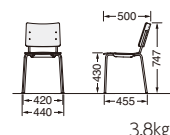

共通仕様 リフレッシュチェア

●張材:ビニールレザー張り(防汚・耐アルコール・耐次亜塩素酸・難燃仕様) ●クッション:ウレタンフォーム ●背座板:アクリル成型合板・メラミン化粧板仕上(両面) ●脚部:φ15.9mmハイテンションスチールパイプ・クロームメッキ/メラミン焼付塗装(ブラック)

スタンダードチェア

スタンダードチェア
座ヌード

3.8kg

スタンダードチェアは、平積み4脚までスタッキングが可能です。