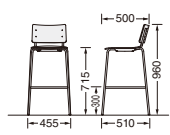

低ホルム

ブラック塗装脚/座ヌード

本体カラー	注文番号	品番	本体価格(税抜)
ナチュラル(N)	636-43	No.8640N	¥41,700
オールドパイン(P)	636-44	No.8640P	
ウォールナット(WN)	636-45	No.8640WN	

低ホルム

レザー張り 防汚

本体カラー	注文番号						品番	本体価格(税抜)
	マリンブルー	プラム	リーフグリーン	フォレストグリーン	ダークオレンジ	サンドグレー		
ナチュラル(N)	636-46	636-47	636-48	636-49	636-50	636-51	No.8640NS	¥37,000
オールドパイン(P)	636-52	636-53	636-54	636-55	636-56	636-57	No.8640PS	
ウォールナット(WN)	636-58	636-59	636-60	636-61	636-62	636-63	No.8640WNS	

ハイチェア

ハイチェア
座ヌード

5kg

5kg

低ホルム

クロームメッキ脚/座ヌード

本体カラー	注文番号	品番	本体価格(税抜)
ナチュラル(N)	636-64	No.8635N	¥52,500
オールドパイン(P)	636-65	No.8635P	
ウォールナット(WN)	636-66	No.8635WN	

低ホルム