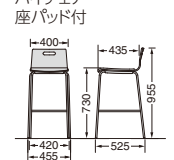

低ホルム

ブラック塗装脚/座ヌード

本体カラー	注文番号	品番	本体価格(税抜)
ナチュラル(N)	772-21	No.8670N	¥33,100
オールドパイン(P)	772-22	No.8670P	
ウォールナット(WN)	772-23	No.8670WN	

低ホルム レザー張り

防汚

ブラック塗装脚/座パッド付

本体カラー	注文番号						品番	本体価格(税抜)
	マリンブルー	プラム	リーフグリーン	フォレストグリーン	ダークオレンジ	サンドグレー		
ナチュラル(N)	772-24	772-25	772-26	772-27	772-28	772-29	No.8670NS	¥39,200
オールドパイン(P)	772-30	772-31	772-32	772-33	772-34	772-35	No.8670PS	
ウォールナット(WN)	772-36	772-37	772-38	772-39	772-40	772-41	No.8670WNS	

ハイチェア

5.6kg

6.3kg

低ホルム

クロームメッキ脚/座ヌード

本体カラー	注文番号	品番	本体価格(税抜)
ナチュラル(N)	772-42	No.8665N	¥52,200
オールドパイン(P)	772-43	No.8665P	
ウォールナット(WN)	772-44	No.8665WN	

低ホルム レザー張り

防汚