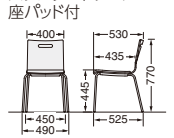

スタンダードチェア

スタンダードチェアは、平積み4脚までスタッキングが可能です。

4.6kg

5.3kg

低ホルム

クロームメッキ脚/座ヌード

本体カラー	注文番号	品番	本体価格(税抜)
ナチュラル(N)	772-00	No.8660N	¥33,100
オールドパイン(P)	772-01	No.8660P	
ウォールナット(WN)	772-02	No.8660WN	

低ホルム レザー張り