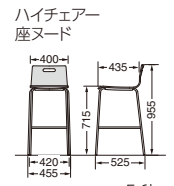

低ホルム

ブラック塗装脚/座ヌード

本体カラー	注文番号	品番	本体価格(税抜)
ナチュラル(N)	772-21	No.8670N	¥33,100
オールドパイン(P)	772-22	No.8670P	
ウォールナット(WN)	772-23	No.8670WN	

低ホルム レザー張り

防汚

ブラック塗装脚/座パッド付

本体カラー	注文番号						品番	本体価格(税抜)
	マリンブルー	プラム	リーフグリーン	フォレストグリーン	ダークオレンジ	サンドグレー		
ナチュラル(N)	772-24	772-25	772-26	772-27	772-28	772-29	No.8670NS	¥39,200
オールドパイン(P)	772-30	772-31	772-32	772-33	772-34	772-35	No.8670PS	
ウォールナット(WN)	772-36	772-37	772-38	772-39	772-40	772-41	No.8670WNS	

ハイチェア

5.6kg

6.3kg

低ホルム

クロームメッキ脚/座ヌード

本体カラー	注文番号	品番	本体価格(税抜)
ナチュラル(N)	772-42	No.8665N	¥52,200
オールドパイン(P)	772-43	No.8665P	
ウォールナット(WN)	772-44	No.8665WN	

低ホルム レザー張り

防汚