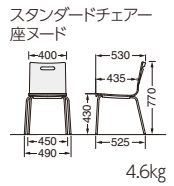

スタンダードチェア

スタンダードチェアは、平積み4脚までスタッキングが可能です。

4.6kg

5.3kg

低ホルム

クロームメッキ脚/座ヌード

本体カラー	注文番号	品番	本体価格(税抜)
ナチュラル(N)	772-00	No.8660N	¥33,100
オールドパイン(P)	772-01	No.8660P	
ウォールナット(WN)	772-02	No.8660WN	

低ホルム レザー張り